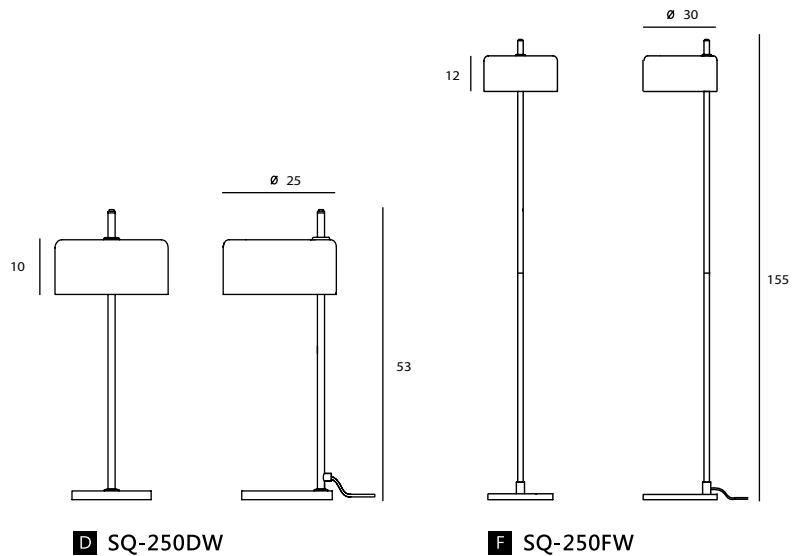

日月潭中的光華島，是邵族人最高祖靈paclan的居處，邵語稱為lalu。2018年推出新版LALU，運用涵藏生命肌理的木頭與手工口吹玻璃，配上經典黑白色系，尋回那與自然共生共利的人文足跡。

shiny opal + matt black

shiny red + matt black

單位 Measurement: 公分 cm

型號 Model	類型 Type	光源 Bulb/ Illuminant	材質 Materials	尺寸 Size (LxWxH) cm	顏色 Color
SQ-250DW	桌燈 Desk	E27 1 x 12W CFL/ 10W LED	口吹玻璃、橡木、鋼 mouth-blown glass, oak, steel	10 x 25 x 53	白玉玻璃+霧黑 shiny opal + matt black
SQ-250FW	立燈 Floor			12 x 30 x 155	亮紅玻璃+霧黑 shiny red + matt black