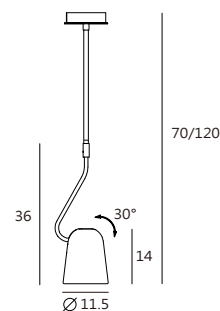

因應現代小坪數居家，我們推出一系列MINI延伸款，尺寸更精巧，與環境的結合更密切。

圓筒狀的DODO，可活潑、可沈靜、可時髦、可典雅的多風格展現，自推出即吸引不少目光。DOBI 承襲 DODO的基因，比例縮小，功能依舊，讓小空間的您，也能一享與DODO歷險的樂趣！

matt brass+matt black

copper+matt black

P SQ-2181PR-1

P SQ-2181PR-70
SQ-2181PR-120

單位 Measurement: 公分 cm

型號 Model	類型 Type	光源 Bulb/ Illuminant	材質 Materials	尺寸 Size (LxWxH)cm	顏色 Color	特殊性 Feature
SQ-2181PR-1 SQ-2181PR-70 SQ-2181PR-120	吊燈 Pendant	E14 1 x Max 30W Halogen	金屬 steel	14 x 11.5 x 150 14 x 11.5 x 70 14 x 11.5 x 120	紅銅+霧黑 copper+matt black 霧黃銅+霧黑 matt brass+matt black	可調整燈罩 adjustable ampshade