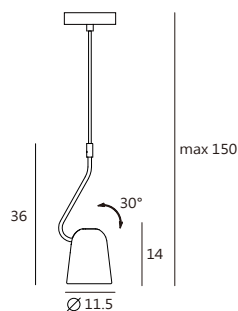

因應現代小坪數居家，我們推出一系列MINI延伸款，尺寸更精巧，與環境的結合更密切。

圓筒狀的DODO，可活潑、可沈靜、可時髦、可典雅的多風格展現，自推出即吸引不少目光。DOBI 承襲 DODO的基因，比例縮小，功能依舊，讓小空間的您，也能一享與DODO歷險的樂趣！

matt brass+matt black

copper+matt black

P SQ-2181PR-1

P SQ-2181PR-70
SQ-2181PR-120

單位 Measurement: 公分 cm

型號 Model	類型 Type	光源 Bulb/ Illuminant	材質 Materials	尺寸 Size (LxWxH)cm	顏色 Color	特殊性 Feature
SQ-2181PR-1 SQ-2181PR-70 SQ-2181PR-120	吊燈 Pendant	E14 1 x Max 30W Halogen	金屬 steel	14 x 11.5 x 150 14 x 11.5 x 70 14 x 11.5 x 120	紅銅+霧黑 copper+matt black 霧黃銅+霧黑 matt brass+matt black	可調整燈罩 adjustable ampshade