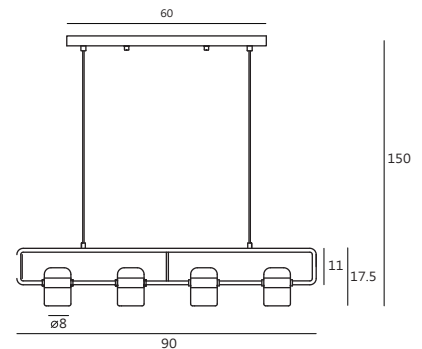

LING 欄宛如一名搭乘時光列車的詩人，遊走於懷舊與現代，寫下美學間相遇的悸動與火花。取材自鐵窗花的金屬框，恰到好處的留白，一點一滴收藏空間的溫度與記憶；異材質燈罩的融合，流露典雅氣息，使用上不僅通透、創造雙重光氛質感，也能局部轉動，為日常蔓延趣味新意。

matt black + copper / P6

matt white + brass / P4

P SLD-80PF6

P SLD-80PF4

單位 Measurement : 公分 cm

型號 Model	類型 Type	光源 Bulb / Illuminant	材質 Materials	尺寸 Size (L x W x H) cm	顏色 Color
SLD-80PF6	吊燈 Pendant 6	LED 6 x 6W (3000K, CRI 90, 3120lm)	霧玻璃、銅	134 x 8 x 150	matt white+brass, matt black+copper
SLD-80PF4	吊燈 Pendant 4	LED 4 x 6W (3000K, CRI 90, 2080lm)	frosted glass, steel	90 x 8 x 150	