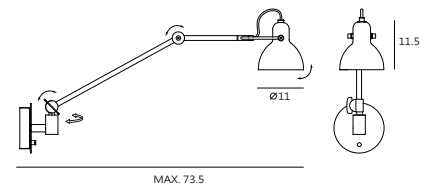

duke dray + matt brass / Wall

navy blue + copper / Wall

D SQ-793MDR

W SQ-793MWRL

單位 Measurement: 公分 cm

| 型號 Model | 類型 Type | 光源 Bulb/ Illuminant | 材質 Materials | 尺寸 Size (LxWxH) cm | 顏色 Color | 特殊性 Feature |
|-------------------------|--------------------|---------------------|--------------|------------------------------------|---|---------------------------|
| SQ-793MDR SQ-793MWRL | 桌燈 Desk 壁燈 Wall | E14 1 x Max 25W | 鋼 steel | 55.5 x 17 x 68 73.5 x 12 x 15.5 | 爵士黑 + 霧黃銅 duke dray + matt brass 海軍藍 + 紅銅 navy blue + copper | 可調整跨距燈桿 adjustable arm |