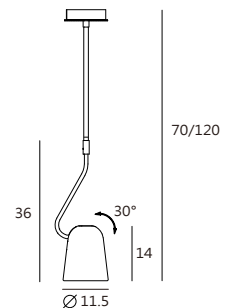

因應現代小坪數居家，我們推出一系列MINI延伸款，尺寸更精巧，與環境的結合更密切。

圓筒狀的DODO，可活潑、可沈靜、可時髦、可典雅的多風格展現，自推出即吸引不少目光。DOBI 承襲 DODO的基因，比例縮小，功能依舊，讓小空間的您，也能一享與DODO歷險的樂趣！

shiny white+matt brass

matt brass+matt black

copper+matt black

P SQ-2181PR-1

P SQ-2181PR-70
SQ-2181PR-120

單位 Measurement: 公分 cm

型號 Model	類型 Type	光源 Bulb/ Illuminant	材質 Materials	尺寸 Size (LxWxH)cm	顏色 Color	特殊性 Feature
SQ-2181PR-1 SQ-2181PR-70 SQ-2181PR-120	吊燈 Pendant	E14 1 x Max 30W Halogen	金屬 steel	14 x 11.5 x 150 14 x 11.5 x 70 14 x 11.5 x 120	紅銅+霧黑 copper+matt black 霧黃銅+霧黑 matt brass+matt black 亮白+霧黃銅 shiny white+matt brass	可調整燈罩 adjustable ampshade