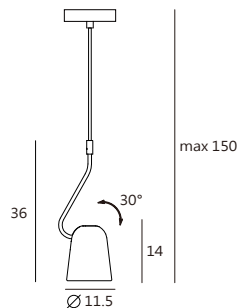

因應現代小坪數居家，我們推出一系列MINI延伸款，尺寸更精巧，與環境的結合更密切。

圓筒狀的DODO，可活潑、可沈靜、可時髦、可典雅的多風格展現，自推出即吸引不少目光。DOBI 承襲 DODO的基因，比例縮小，功能依舊，讓小空間的您，也能一享與DODO歷險的樂趣！

shiny white+matt brass

matt brass+matt black

copper+matt black

P SQ-2181PR-1

P SQ-2181PR-70
SQ-2181PR-120

單位 Measurement: 公分 cm

型號 Model	類型 Type	光源 Bulb/ Illuminant	材質 Materials	尺寸 Size (LxWxH)cm	顏色 Color	特殊性 Feature
SQ-2181PR-1 SQ-2181PR-70 SQ-2181PR-120	吊燈 Pendant	E14 1 x Max 30W Halogen	金屬 steel	14 x 11.5 x 150 14 x 11.5 x 70 14 x 11.5 x 120	紅銅+霧黑 copper+matt black 霧黃銅+霧黑 matt brass+matt black 亮白+霧黃銅 shiny white+matt brass	可調整燈罩 adjustable ampshade