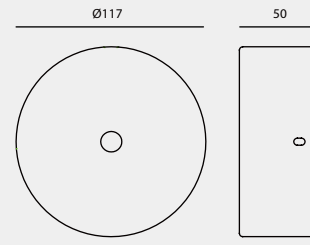

PRODUCT SPECIFICATIONS

產 品 規 格

系列 Collection	名稱 Product	標配光源 Rating bulb	淨重 (kg)	壁蓋 Canopy	壁鐵 Plate	防護等級 Class
 PENSÉE 思想	PENSÉE	G9 1 x Max 40W	2			II
 PLANET 行星	PLANETT	LED 8.6W (3000K, CRI 90, 600lm)	3.6			II
	PLANET F	LED 8.6W (3000K, CRI 90, 600lm)	6.2			II
	PLANET W	LED 8.6W (3000K, CRI 90, 600lm)	2.5	A33	A14	II
 QIN 沁	QIN W	LED 5W (3000K, CRI80, 425lm)	0.6	A34	E	II
	QIN P1	E27 1 x 12W CFL	1.8	A23	A6	II
 SALUTE 舉杯	SALUTE BELL	E27 1 x 12W CFL	1.4	A	A	II
	SALUTE CAKE	E27 Max 75W PAR30	0.9	A	A	II
	SALUTE PL3	E27 3 x Max 75W PAR30	5.2	C12	A9	II
 SNOWFLAKE 雪花	SNOWFLAKE W	E27 1 x 6W LED Crown	1.5	A6	B	II
	SNOWFLAKE P7	E27 7 x 6W LED Crown	9.6	A	A	II
 STALA 結晶	STALA S	E27 1 x 12W CFL	5.7	A4	B2	II
	STALA L	E27 3 x 12W CFL	6.4	A4	B2	II
 STARRYNIGHT 星空	STARRYNIGHT	G4 20 x Max 10W	7.6	A7	A3	II
 XY 艾克斯歪	XY P90	LED 18 x 1W (3000K, CRI80, 1620lm)	2.5	C	A29	II
	XY P150	LED 24 x 1W (3000K, CRI80, 2160lm)	3.2	C1	A1	II
 TRANSPARENCE 透	TRANSPARENCE	2.5W G4/ G.35 LED	1.1	B4	A2	II
 ZEN 禪	ZEN R	G9 1 x Max 40W	0.9	B5	C1	II
	ZEN S	G9 1 x Max 40W	1	B5	C1	II
 ZHE 柘	ZHE P4	E27 4 x 12W CFL	7.6	A37	A6	II
	ZHE P6	E27 6 x 12W CFL	10.8	A37	A6	II

A11

A12

A13

A14

A15

A16

A18

A19

A20

A21

A22

A23

A24

A25

A26

A27