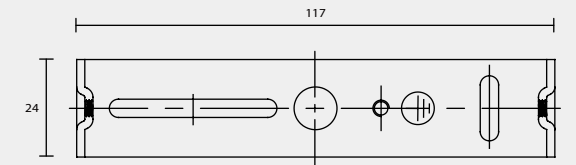

R2

BACK PLATE TYPE

壁 鐵 種 類

A

A1

A1-1

A2

A3