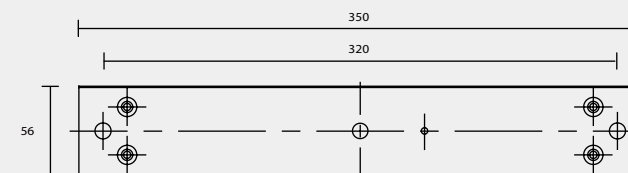

A15

A16

A18

BACK PLATE TYPE

壁 鐵 種 類

A19

A20

A21