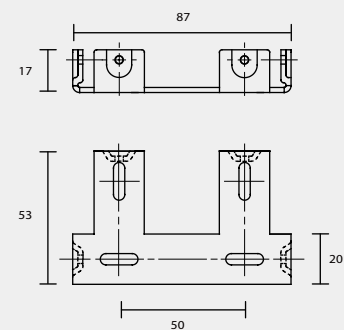

A15

A16

A18

BACK PLATE TYPE

壁 鐵 種 類

A19

A20

A21