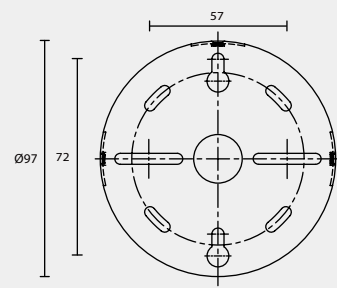

B1

BACK PLATE TYPE

壁 鐵 種 類

B2

B3

B4

C1

C2