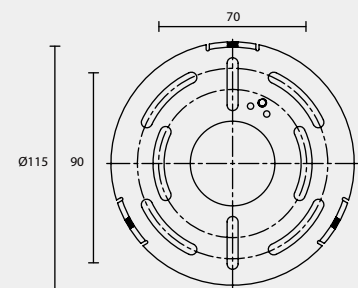

A23

A24

A25

A28

A29

A30

A31

B

B1

BACK PLATE TYPE

壁 鐵 種 類

B2

B3

B4

C1

C2