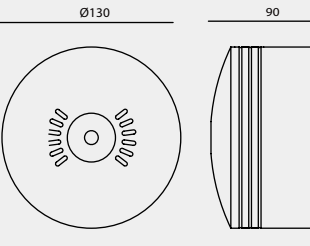

PRODUCT SPECIFICATIONS

產 品 規 格

系列 Collection	名稱 Product	標配光源 Rating bulb	淨重 (kg)	壁蓋 Canopy	壁鐵 Plate	防護等級 Class
 PENSÉE 思想	PENSÉE	G9 1 x Max 40W	2			II
 PLANET 行星	PLANETT	LED 8.6W (3000K, CRI 90, 600lm)	3.6			II
	PLANET F	LED 8.6W (3000K, CRI 90, 600lm)	6.2			II
	PLANET W	LED 8.6W (3000K, CRI 90, 600lm)	2.5	A33	A14	II
 QIN 沁	QIN W	LED 5W (3000K, CRI80, 425lm)	0.6	A34	E	II
	QIN P1	E27 1 x 12W CFL	1.8	A23	A6	II
 SALUTE 舉杯	SALUTE BELL	E27 1 x 12W CFL	1.4	A	A	II
	SALUTE CAKE	E27 Max 75W PAR30	0.9	A	A	II
	SALUTE PL3	E27 3 x Max 75W PAR30	5.2	C12	A9	II
 SNOWFLAKE 雪花	SNOWFLAKE W	E27 1 x 6W LED Crown	1.5	A6	B	II
	SNOWFLAKE P7	E27 7 x 6W LED Crown	9.6	A	A	II
 STALA 結晶	STALA S	E27 1 x 12W CFL	5.7	A4	B2	II
	STALA L	E27 3 x 12W CFL	6.4	A4	B2	II
 STARRYNIGHT 星空	STARRYNIGHT	G4 20 x Max 10W	7.6	A7	A3	II
 XY 艾克斯歪	XY P90	LED 18 x 1W (3000K, CRI80, 1620lm)	2.5	C	A29	II
	XY P150	LED 24 x 1W (3000K, CRI80, 2160lm)	3.2	C1	A1	II
 TRANSPARENCE 透	TRANSPARENCE	2.5W G4/ G.35 LED	1.1	B4	A2	II
 ZEN 禪	ZEN R	G9 1 x Max 40W	0.9	B5	C1	II
	ZEN S	G9 1 x Max 40W	1	B5	C1	II
 ZHE 柘	ZHE P4	E27 4 x 12W CFL	7.6	A37	A6	II
	ZHE P6	E27 6 x 12W CFL	10.8	A37	A6	II

A11

A12

A13

A14

A15

A16

A18

A19