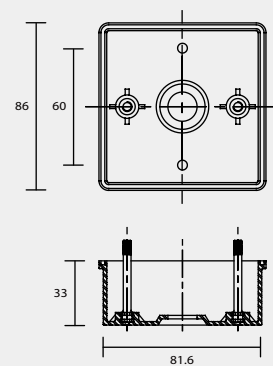

A15

A16

A18

BACK PLATE TYPE

壁 鐵 種 類

A19

A20

A21

A23

A24

A25

A28

A29

A30

A31

B

B1

BACK PLATE TYPE

壁 鐵 種 類

B2

B3

B4

C1

C2