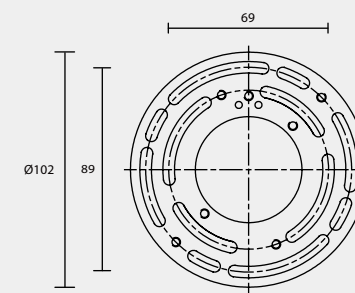

A23

A24

A25

A28

A29

A30

A31

B

B1

BACK PLATE TYPE

壁 鐵 種 類

B2

B3

B4

C1

C2