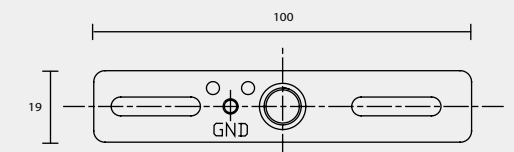

R2

BACK PLATE TYPE

壁 鐵 種 類

A

A1

A1-1

A2

A3

A4

A5

A6

A8

A9

A12

A13

A14