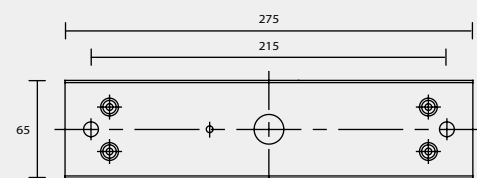

BACK PLATE TYPE

壁 鐵 種 類

A19

A21

A23

A24

A29