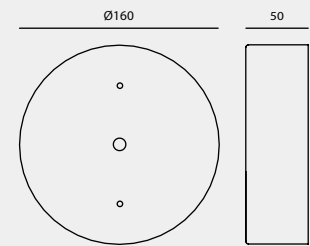

PRODUCT SPECIFICATIONS

產 品 規 格

系列 Collection	名稱 Product	標配光源 Rating bulb	淨重 (kg)	壁蓋 Canopy	壁鐵 Plate	防護等級 Class
 PENSÉE 思想	PENSÉE	G9 1 x Max 40W	2			II
 PLANET 行星	PLANETT	LED 8.6W (3000K, CRI 90, 600lm)	3.6			II
	PLANET F	LED 8.6W (3000K, CRI 90, 600lm)	6.2			II
	PLANET W	LED 8.6W (3000K, CRI 90, 600lm)	2.5	A33	A14	II
 QIN 沁	QIN W	LED 5W (3000K, CRI80, 425lm)	0.6	A34	E	II
	QIN P1	E27 1 x 12W CFL	1.8	A23	A6	II
 SALUTE 舉杯	SALUTE BELL	E27 1 x 12W CFL	1.4	A	A	II
	SALUTE CAKE	E27 Max 75W PAR30	0.9	A	A	II
	SALUTE PL3	E27 3 x Max 75W PAR30	5.2	C12	A9	II
 SNOWFLAKE 雪花	SNOWFLAKE W	E27 1 x 6W LED Crown	1.5	A6	B	II
	SNOWFLAKE P7	E27 7 x 6W LED Crown	9.6	A	A	II
 STALA 結晶	STALA S	E27 1 x 12W CFL	5.7	A4	B2	II
	STALA L	E27 3 x 12W CFL	6.4	A4	B2	II
 STARRYNIGHT 星空	STARRYNIGHT	G4 20 x Max 10W	7.6	A7	A3	II
 XY 艾克斯歪	XY P90	LED 18 x 1W (3000K, CRI80, 1620lm)	2.5	C	A29	II
	XY P150	LED 24 x 1W (3000K, CRI80, 2160lm)	3.2	C1	A1	II
 TRANSPARENCE 透	TRANSPARENCE	2.5W G4/ G.35 LED	1.1	B4	A2	II
 ZEN 禪	ZEN R	G9 1 x Max 40W	0.9	B5	C1	II
	ZEN S	G9 1 x Max 40W	1	B5	C1	II
 ZHE 柘	ZHE P4	E27 4 x 12W CFL	7.6	A37	A6	II
	ZHE P6	E27 6 x 12W CFL	10.8	A37	A6	II

A11

A12

A13

A14

A15

A16

A18

A19

A20

A21

A22

A23

A24

A25

A26

A27