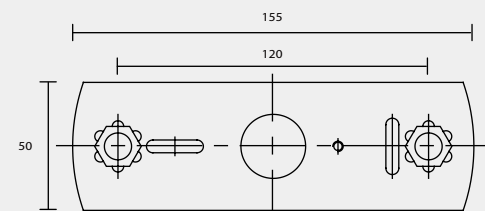

A15

A16

A18

BACK PLATE TYPE

壁 鐵 種 類

A19

A20

A21