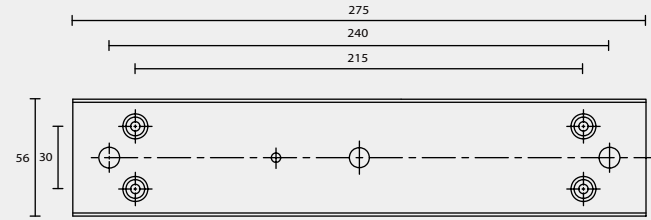

R2

BACK PLATE TYPE

壁 鐵 種 類

A

A1

A1-1

A2

A3