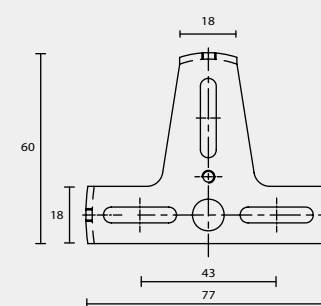

BACK PLATE TYPE

壁 鐵 種 類

E1

E2

R1