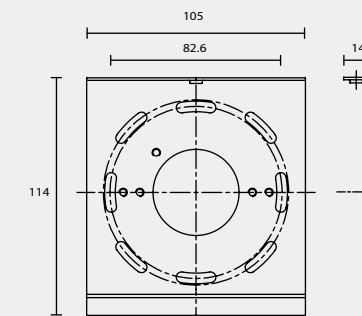

B1

BACK PLATE TYPE

壁 鐵 種 類

B2

B3

B4

C1

C2