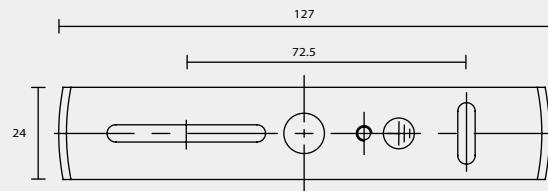

R2

BACK PLATE TYPE

壁 鐵 種 類

A

A1

A1-1

A2

A3