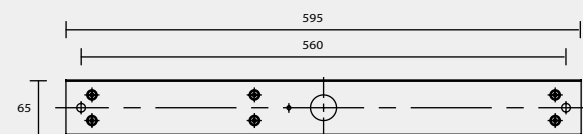

BACK PLATE TYPE

壁 鐵 種 類

A19

A21

A23

A24

A29