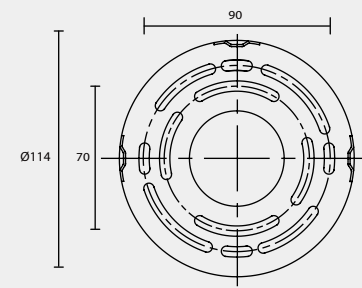

B1

BACK PLATE TYPE

壁 鐵 種 類

B2

B3

B4

C1

C2