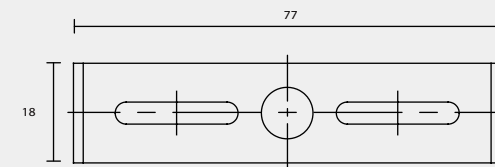

BACK PLATE TYPE

壁 鐵 種 類

A5

A9

A18