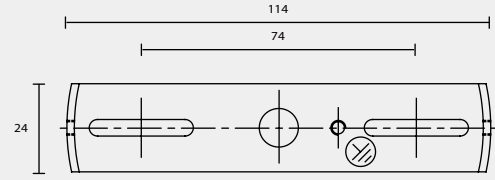

BACK PLATE TYPE

壁 鐵 種 類

A