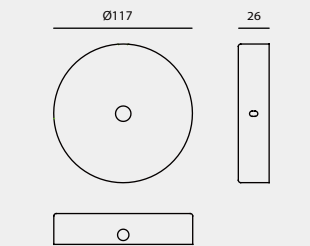

PRODUCT SPECIFICATIONS

產 品 規 格

系列 Collection	名稱 Product	標配光源 Rating bulb	淨重 (kg)	壁蓋 Canopy	壁鐵 Plate	防護等級 Class
 PENSÉE 思想	PENSÉE	G9 1 x Max 40W	2			II
 PLANET 行星	PLANETT	LED 8.6W (3000K, CRI 90, 600lm)	3.6			II
	PLANET F	LED 8.6W (3000K, CRI 90, 600lm)	6.2			II
	PLANET W	LED 8.6W (3000K, CRI 90, 600lm)	2.5	A33	A14	II
 QIN 沁	QIN W	LED 5W (3000K, CRI80, 425lm)	0.6	A34	E	II
	QIN P1	E27 1 x 12W CFL	1.8	A23	A6	II
 SALUTE 舉杯	SALUTE BELL	E27 1 x 12W CFL	1.4	A	A	II
	SALUTE CAKE	E27 Max 75W PAR30	0.9	A	A	II
	SALUTE PL3	E27 3 x Max 75W PAR30	5.2	C12	A9	II
 SNOWFLAKE 雪花	SNOWFLAKE W	E27 1 x 6W LED Crown	1.5	A6	B	II
	SNOWFLAKE P7	E27 7 x 6W LED Crown	9.6	A	A	II
 STALA 結晶	STALA S	E27 1 x 12W CFL	5.7	A4	B2	II
	STALA L	E27 3 x 12W CFL	6.4	A4	B2	II
 STARRYNIGHT 星空	STARRYNIGHT	G4 20 x Max 10W	7.6	A7	A3	II
 XY 艾克斯歪	XY P90	LED 18 x 1W (3000K, CRI80, 1620lm)	2.5	C	A29	II
	XY P150	LED 24 x 1W (3000K, CRI80, 2160lm)	3.2	C1	A1	II
 TRANSPARENCE 透	TRANSPARENCE	2.5W G4/ G.35 LED	1.1	B4	A2	II
 ZEN 禪	ZEN R	G9 1 x Max 40W	0.9	B5	C1	II
	ZEN S	G9 1 x Max 40W	1	B5	C1	II
 ZHE 柘	ZHE P4	E27 4 x 12W CFL	7.6	A37	A6	II
	ZHE P6	E27 6 x 12W CFL	10.8	A37	A6	II

A11

A12

A13

A14

A15

A16

A18

A19

A20

A21

A22

A23

A24

A25

A26

A27