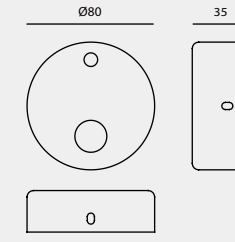

A20

A21

A22

A23

A24

A25

A26

A27

A28

A29

CANOPY TYPE

壁蓋種類

A30

A31

A32

A33

A34

A35

A36

A37

A39

A40

A41

A42