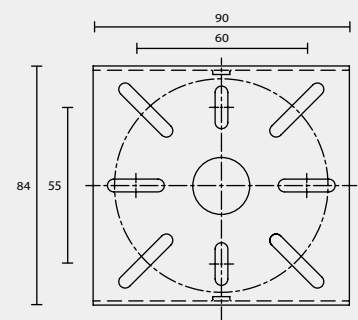

B1

BACK PLATE TYPE

壁 鐵 種 類

B2

B3

B4

C1

C2