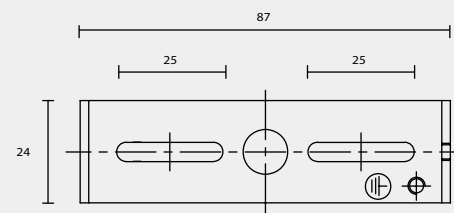

BACK PLATE TYPE

壁 鐵 種 類

A4

A9

A18