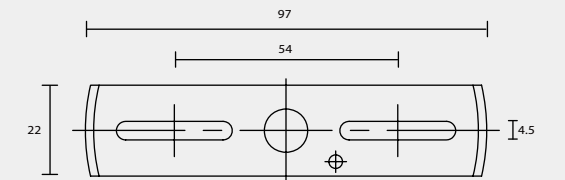

BACK PLATE TYPE

壁 鐵 種 類

A6

A9

A18