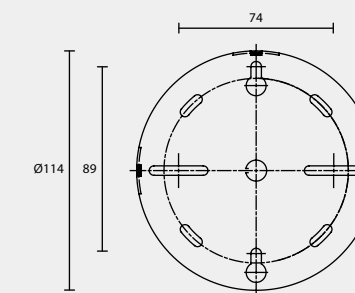

A23

A24

A25

A28

A29

A30

A31

B

B1

BACK PLATE TYPE

壁 鐵 種 類

B2

B3

B4

C1

C2