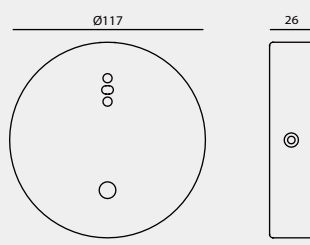

PRODUCT SPECIFICATIONS

產 品 規 格

系列 Collection	名稱 Product	標配光源 Rating bulb	淨重 (kg)	壁蓋 Canopy	壁鐵 Plate	防護等級 Class
 PENSÉE 思想	PENSÉE	G9 1 x Max 40W	2			II
 PLANET 行星	PLANETT	LED 8.6W (3000K, CRI 90, 600lm)	3.6			II
	PLANET F	LED 8.6W (3000K, CRI 90, 600lm)	6.2			II
	PLANET W	LED 8.6W (3000K, CRI 90, 600lm)	2.5	A33	A14	II
 QIN 沁	QIN W	LED 5W (3000K, CRI80, 425lm)	0.6	A34	E	II
	QIN P1	E27 1 x 12W CFL	1.8	A23	A6	II
 SALUTE 舉杯	SALUTE BELL	E27 1 x 12W CFL	1.4	A	A	II
	SALUTE CAKE	E27 Max 75W PAR30	0.9	A	A	II
	SALUTE PL3	E27 3 x Max 75W PAR30	5.2	C12	A9	II
 SNOWFLAKE 雪花	SNOWFLAKE W	E27 1 x 6W LED Crown	1.5	A6	B	II
	SNOWFLAKE P7	E27 7 x 6W LED Crown	9.6	A	A	II
 STALA 結晶	STALA S	E27 1 x 12W CFL	5.7	A4	B2	II
	STALA L	E27 3 x 12W CFL	6.4	A4	B2	II
 STARRYNIGHT 星空	STARRYNIGHT	G4 20 x Max 10W	7.6	A7	A3	II
 XY 艾克斯歪	XY P90	LED 18 x 1W (3000K, CRI80, 1620lm)	2.5	C	A29	II
	XY P150	LED 24 x 1W (3000K, CRI80, 2160lm)	3.2	C1	A1	II
 TRANSPARENCE 透	TRANSPARENCE	2.5W G4/ G.35 LED	1.1	B4	A2	II
 ZEN 禪	ZEN R	G9 1 x Max 40W	0.9	B5	C1	II
	ZEN S	G9 1 x Max 40W	1	B5	C1	II
 ZHE 柘	ZHE P4	E27 4 x 12W CFL	7.6	A37	A6	II
	ZHE P6	E27 6 x 12W CFL	10.8	A37	A6	II

A11

A12

A13

A14

A15

A16

A18

A19

A20

A21

A22

A23

A24

A25

A26

A27