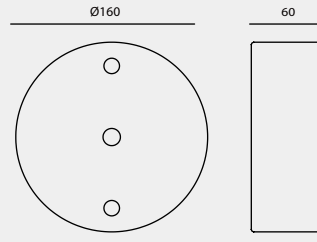

A20

A21

A22

A23

A24

A25

A26

A27

A28

A29

CANOPY TYPE

壁蓋種類

A30

A31

A32

A33