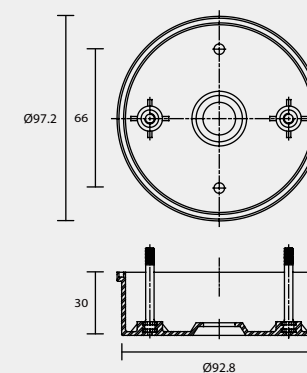

A15

A16

A18

BACK PLATE TYPE

壁 鐵 種 類

A19

A20

A21

A23

A24

A25

A28

A29

A30

A31

B

B1

BACK PLATE TYPE

壁 鐵 種 類

B2

B3

B4

C1

C2