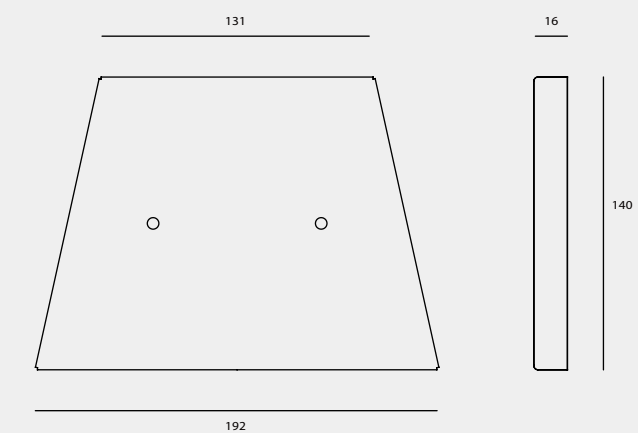

CANOPY TYPE

壁 蓋 種 類

CANOPY TYPE
壁 蓋 種 類

D

D2

M

N

R1