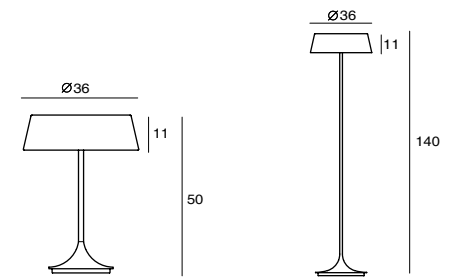

China Table
SQ-6350MDJ-1
E27 2 x 12W CFL/ 10W LED
DJ on/off switch
Black textile cord
NW: 3.7kg

Material: steel
● oil bronze

China Floor
SQ-6350MF-1
E27 2 x 12W CFL/ 10W LED
In-line on/off foot switch
Black textile cord
NW: 8.6kg

Material: steel
● oil bronze