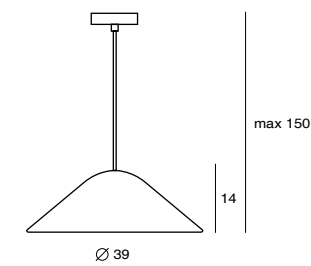

Damo Pendant
SQ-339MP
E27 2 x 12W CFL/ 10W LED
Black textile wire
NW : 2.8 kg

Material : steel, glass (diffuser)
● copper
● matt black