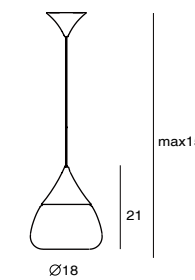

山林層巒疊翠，雲霧翻湧而變化於虛無縹緲間的裊繞景象，若能捕捉住，時而欣賞，多麼令人快意！點綴空間盎然樣的 MIST 吊燈，經由老師傅多年經驗操刀，精彩地將大片風景與玻璃交融，似有若無的霧面噴砂處理，自底部雲湧而起，燈亮時的氳氳感，彷彿日出初醒的光絲，瀰漫於雲海間；熄燈時的 MIST，恰如朵朵白雲，輕躍天空。

MIST M

Mist Pendant M
 SQ-8997P
 E27 Max 50W PAR20/ 10W LED
 Black textile wire
 NW : 1.3kg