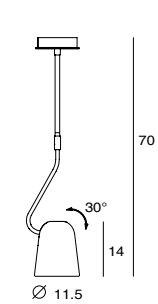

Dobi Pendant Tube 70
SQ-2181PR-70
E14 Max 25W/ 6W LED
Shade rotatable
NW : 1.1kg

1. Material : steel
2. copper shade + matt black body & canopy
   - matt brass shade + matt black body & canopy