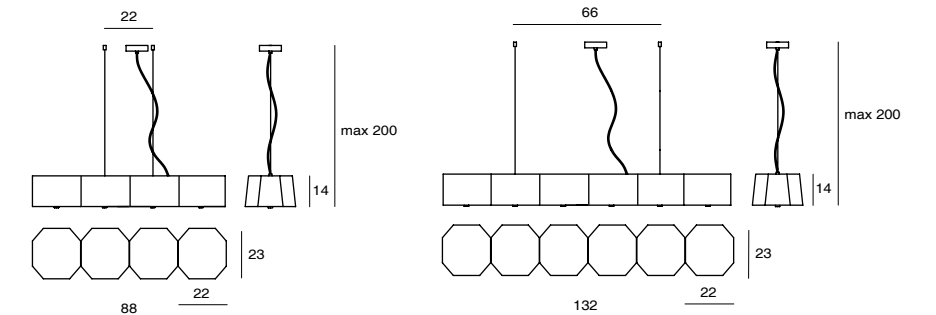

Zhe Pendant P4
SQ-2322MPL4
E27 4 x 12W CFL/ 10W LED
Black textile wire w/ steel wire
NW : 7.6kg
Material : steel, glass, wood
● matt black

Zhe Pendant P6
SQ-2322MPL6
E27 6 x 12W CFL/ 10W LED
Black textile wire w/ steel wire
NW : 10.8kg
Material : steel, glass, wood
● matt black