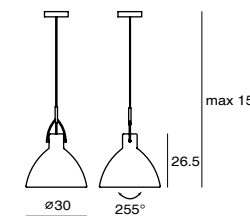

Laito Pendant L
SQ-897MP
E27 23W CFL/ 14W LED
Shade rotatable
Black textile wire
NW : 1.5kg

Material : steel
● matt black
● chrome
● copper