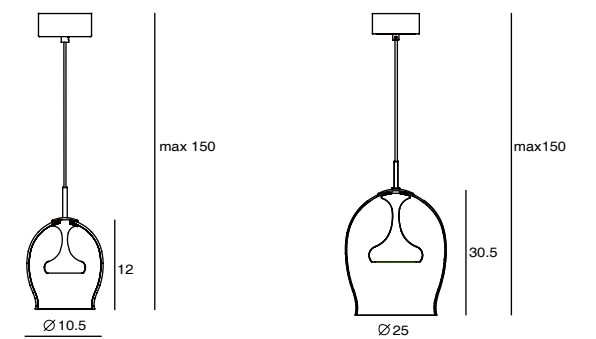

這是一盞「會呼吸的燈」，在吐納間散放細緻光氛。

MOAI 靈感取自復活節島上的摩艾石像，設計師描其輪廓，結合清玻璃透視效果與金屬亮面質感，為現代人奔忙的生活步伐捎來一絲徐緩氣息。簡約剔透的外型能自在穿梭於現代留白的寧靜場域及瀟灑復古風味的人文空間；微小光束顆粒在玻璃內部來回漫射碰撞，隨著不同視角轉化成厚薄不一的精巧光蛋，增添空間趣味。

MOAI L

MOAI L

MOAI S

Moai Pendant S
 SLD-105P
 LED 6.5W (3000K, CRI90, 553lm)
 Built-in dimmable driver
 Black PVC wire
 NW : 0.95kg