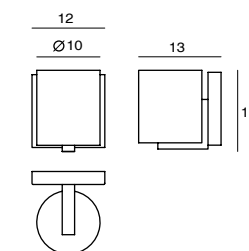

Zen Wall R
SG-102W1
G9 Max 40W/ 3W LED
NW : 0.9kg

Material : mouth-blown glass, steel
● matt opal + oil bronze