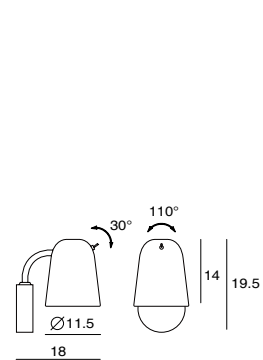

Dobi Wall
SQ-2181WR
E14 Max 25W/ 6W LED
Shade rotatable
Dip switch
NW : 0.6kg

1. Material : steel
2. copper shade + matt black tube & canopy
   - shiny white shade & canopy + matt brass tube