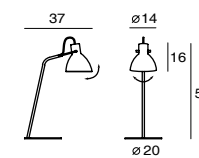

Laito 是日文的「光明」之意。外型汲取自經典不朽的燈罩以及傳統銀行燈的「魚骨結構」，是對復古的眷戀；以俐落的線條、霧面烤漆重新定義出都市低調與簡單的性格。搭配可 350° 轉動的新魚骨結構，讓「光」帶著復古，走入現代實用簡約生活之中。

Laito Table
SQ-893MDB
E27 12W CFL/ 10W LED
Shade rotatable
Black textile cord
NW : 2kg