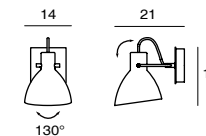

Laito Wall
SQ-893MWR
E27 12W CFL/ 10W LED
Shade rotatable
On/off rotary switch
Black textile wire
NW : 0.8kg

Material : steel
● copper