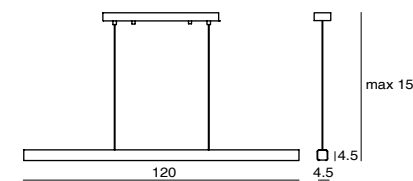

Mumu Wall
SLD-3981WPE
LED 5.7W (3000K, CRI90, 400lm)
Shade rotatable
Push dimmer switch
NW : 0.8kg

Materials : aluminum, wood
● matt black + walnut (wood cap)
● matt white + beech (wood cap)

Mumu Pendant 120
SLD-3981P
LED 32W (3000K, CRI90, 2150lm)
Built-in driver
Black PVC wire
NW : 2.9kg

Materials : aluminum, wood
● matt black + walnut (wood cap)
● matt white + beech (wood cap)