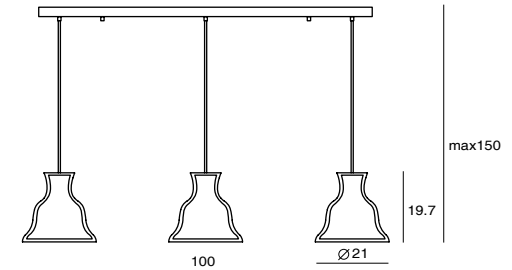

Salute Pendant PL3
SQ-827PR3
E27 3 x 12W CFL/ 10W LED
Black textile wire
NW : 5.2kg

Material : mouth-blown glass, steel
● clear glass + copper
● clear glass + shiny brass
● clear glass + chrome
○ clear glass