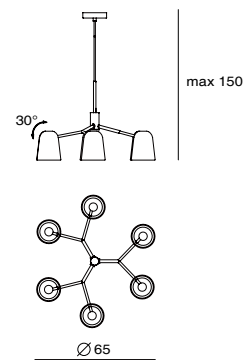

Dobi Pendant P6
SQ-2181P6
E14 6 x Max 25W/ 6W LED
Shade rotatable
Black textile wire
NW : 5.4kg

1. Material : steel
2. shiny white shade + matt black body
   - copper + matt black body