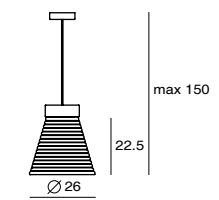

Qin Pendant P1

SQ-292P
E27 23W CFL/ 14W LED
Black textile wire
NW : 1.8kg

Materials : mouth-blown glass, wood

- Color : shiny opal shade + beech (wood cap)