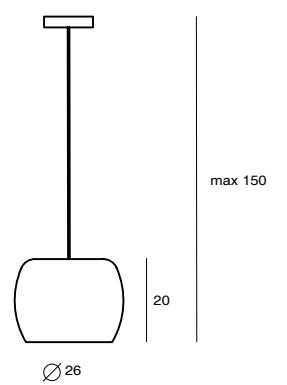

Newton Pendant P
SQ-7997P
E27 23W CFL/ 14W LED
Clear wire
NW : 1.9kg

Material: mouth-blown glass, steel
○ shiny opal
● shiny red