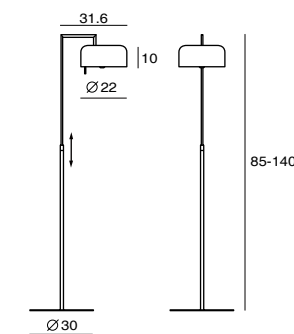

Lalu+ Floor
SQ-250MFR
E27 12W CFL/ 10W LED
Dip switch
Shade rotatable
Height adjustable
Black textile cord
NW : 4.7kg

Materials: steel, acrylic diffuser
● copper + matt black