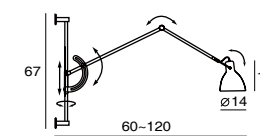

Laito Wall Mega
SQ-894MWL
E27 14W LED
Shade & arm rotatable
In-line on/off switch
Black textile wire
NW : 2.7kg

Material : steel
● matt black + copper
● matt black + matt brass
● matt black + chrome