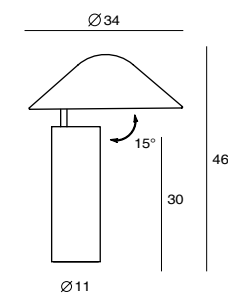

Damo Table Simple
SQ-339MDRS
E27 12W CFL/ 10W LED
Shade rotatable
On/off push switch
Black textile cord
NW : 4.8 kg

Material : steel
● copper
● matt black