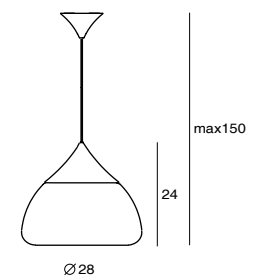

Mist Pendant L
SQ-8997PL
E27 Max 75W R80/ 50W PAR20/ 10W LED
Black textile wire
NW : 2.6kg

1. Materials: mouth-blown glass, steel
2. sand-blasted glass + matt brass
   - sand-blasted glass + copper
   - sand-blasted glass + chrome