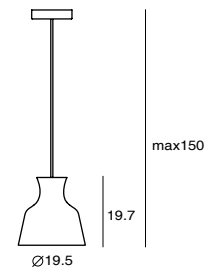

來，一齊舉杯！輕啜甘醇香甜的美酒，享受由不同原料奏鳴出的交響樂，人生，夫復何求？舉杯以酒杯的造型為發想基底，試圖調配出異材質間所蘊藏的新可能，挑戰全新視覺饗宴，Salute!

SALUTE BELL R

SALUTE CAKE

SALUTE BELL R

Salute Pendant Cake
 SQ-828P
 E27 Max 75W PAR30/ 6W LED
 Black textile wire
 NW : 0.9kg