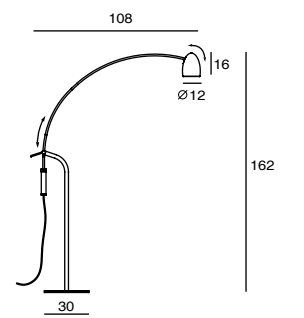

靈感取自希臘神話半人半神的大力士 - HERCULES，設計師將他驍勇善戰、擊退惡勢力帶來光明的精神，注入燈具靈魂。彈頭型燈罩象徵和平的守護，微彎身軀則隱喻耀眼不忘謙虛的處事道理。為了貼近使用者生活體驗，整盞燈擁有多處調節的結構裝置。它像是自信得體的紳士，時而謙虛時而挺拔，投射出獨特優雅的光氛美學。

Hercules LED Table
 SLD-79DTE
 LED 8.6W (3000K, CRI90, 730lm)
 Shade rotatable
 Arm adjustable
 Touch dimmer switch
 Black textile cord
 NW : 4.8 kg
 Material : steel
 ● copper shade + matt black body
 ● matt brass shade + matt black body