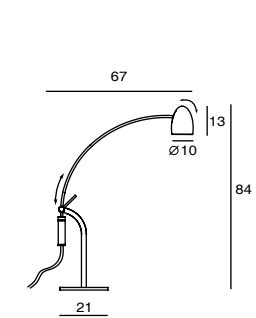

靈感取自希臘神話半人半神的大力士 - HERCULES，設計師將他驍勇善戰、擊退惡勢力帶來光明的精神，注入燈具靈魂。彈頭型燈罩象徵和平的守護，微彎身軀則隱喻耀眼不忘謙虛的處事道理。為了貼近使用者生活體驗，整盞燈擁有多處調節的結構裝置。它像是自信得體的紳士，時而謙虛時而挺拔，投射出獨特優雅的光氛美學。

Hercules LED Table
 SLD-79DTE
 LED 8.6W (3000K, CRI90, 730lm)
 Shade rotatable
 Arm adjustable
 Touch dimmer switch
 Black textile cord
 NW : 4.8 kg
 Material : steel
 ● copper shade + matt black body
 ● matt brass shade + matt black body