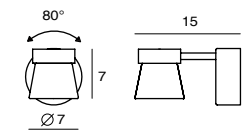

「沁」是滲入且浸潤心脾，以木頭、口吹玻璃與金屬結合出意想不到的效果，實木的穩重與玻璃的清透平衡出舒服感受，彷彿和煦的午後陽光從窗外輕輕灑入，清新感沁入人心。系列包括玻璃吊燈兩款，及金屬吊、壁燈各一款共四種型式，玻璃吊燈可使用鎢絲或節能燈泡；金屬系列使用 LED，壁燈搭配觸碰調光鍵並可 90 度左右擺動，找到最適合的亮度和角度。

Qin Wall

SLD-92MWTE
LED 5W (3000K, CRI80, 425lm)
Shade rotatable
Touch dimmer switch
NW : 0.6kg