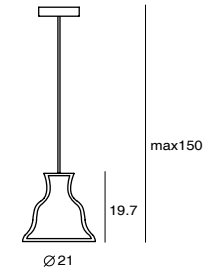

Salute Pendant Bell R
SQ-827PR
E27 12W CFL/ 10W LED
Black textile wire
NW : 1.4kg

Material : mouth-blown glass, steel
● clear glass + copper
● clear glass + shiny brass
● clear glass + chrome