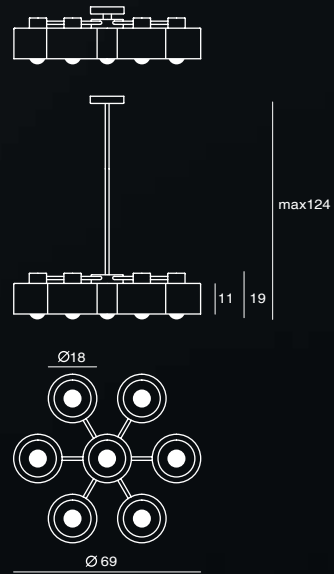

來自冬季紛飛的雪花片，經過手工口吹玻璃刻畫後更顯剔透。光透過折射後，在壁面上印出一圈圈漣漪般的光影，如同沉浸在雪花紛飛下的聖誕季中，歡笑不絕於耳。輔以特殊鍍鎳燈泡使用，除了遮蔽眩光，也讓燈光反射回天花板形成無數光圈，七個玻璃反射的光圈無線交疊，無邊際的光圈倒影讓整個空間拉出層次，蔚然成景。

Snowflake Wall
SQ-2757WF
E27 6W LED Crown
NW : 1.5kg

Material : mouth-blown glass, steel
● clear glass + chrome