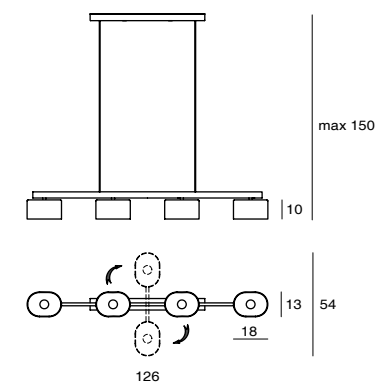

Kazoku Pendant

SG-323CTR4
G9 4 x Max 40W/ 3W LED
Rotary cross bar
Black textile wire
NW : 5.2kg

Materials: mouth-blown glass, steel
● matt opal + matt black