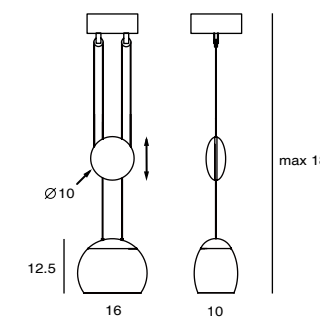

1. **Jojo LED Pendant**
   SLD-880
   LED 8.2W (2700K, CRI 90, 675lm)
   Length adjustable
   Built-in driver
   Oval lens
   Silver braided wire
   NW : 1.7 kg
2. Materials: mouth-blown glass, steel
3. matt opal + copper cap + matt white canopy
   - matt opal + matt brass cap + matt white canopy