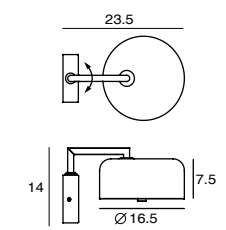

Lalu+ Wall
SLD-2501MWRTE
LED 5W (2700K, CRI90, 425lm)
Rotatable shade
Touch dimmer switch
NW : 0.9kg

Materials: steel, PS diffuser
● copper + matt black