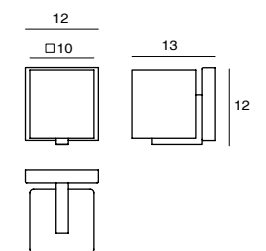

禪，是一種先放下才能得到的境界。「禪」壁燈以幾何型的白玉玻璃與古銅壁蓋構成，無憂無礙輕掛牆上，宛如進入禪定的僧侶。似有若無的存在，卻散發著溫厚而真實的光。

Zen Wall R
SG-102W1
G9 Max 40W/ 3W LED
NW : 0.9kg

Material : mouth-blown glass, steel
● matt opal + oil bronze

Zen Wall S
SG-103W1
G9 Max 40W/ 3W LED
NW : 1.0kg