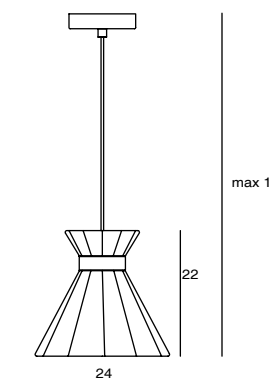

Castle Pendant Mermaid L
SQ-7122CP
E27 12W CFL/ 10W LED
Gray textile wire
NW : 3.3kg

Materials : concrete, steel, aluminum
● concrete + matt brass ring
● concrete + satin ring