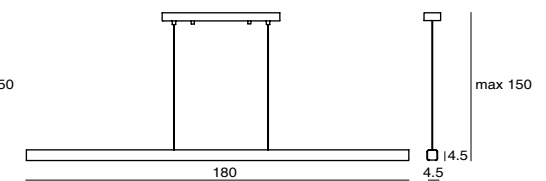

Mumu Pendant 180
SLD-3981PL
LED 48W (3000K, CRI 90, 3800lm)
Built-in dimmable driver
Black PVC wire
NW : 4.8kg

Materials : aluminum, wood
● matt black + walnut (wood cap)
● matt white + beech (wood cap)