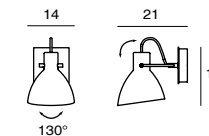

Laito Wall
SQ-893MWR
E27 12W CFL/ 10W LED
Shade rotatable
On/off rotary switch
Black textile wire
NW : 0.8kg

Material : steel
● copper