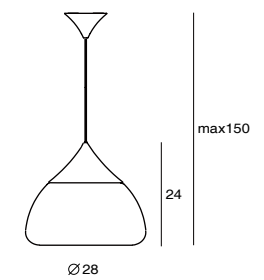

Mist Pendant L
SQ-8997PL
E27 Max 75W R80/ 50W PAR20/ 10W LED
Black textile wire
NW : 2.6kg

1. Materials: mouth-blown glass, steel
2. sand-blasted glass + matt brass
   - sand-blasted glass + copper
   - sand-blasted glass + chrome