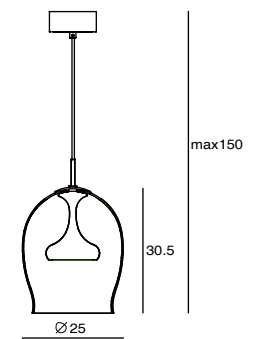

MOAI S

Moai Pendant L
SLD-304P
LED 13W (3000K, CRI 90, 1105lm)
Built-in dimmable driver
Black textile wire
NW : 3.5kg

1. Material : steel
   ● copper
   ● shiny brass