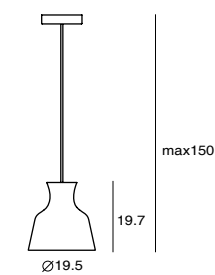

Salute Pendant Cake
SQ-828P
E27 Max 75W PAR30/ 6W LED
Black textile wire
NW : 0.9kg

Material : mouth-blown glass
○ clear glass