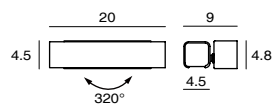

目木由年輕設計師所設計，研習木工多年的他，精心結合前端科技與木頭特性，將高演色性的LED光源(CRI > 90) 嵌入流線俐落的金屬燈體，而自然的木紋則相合在燈體兩側，混搭出溫和而沈靜的舒心感受。疲累時望見「目木」，彷彿身在蕩鬱林木中，吐納那片療癒人心的自然美景。

Mumu Wall
 SLD-3981WPE
 LED 5.7W (3000K, CRI90, 400lm)
 Shade rotatable
 Push dimmer switch
 NW : 0.8kg