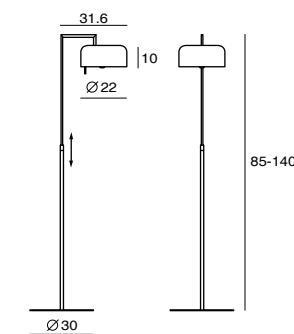

Lалу+ Floor
SQ-250MFR
E27 12W CFL/ 10W LED
Dip switch
Shade rotatable
Height adjustable
Black textile cord
NW : 4.7kg

Materials: steel, acrylic diffuser
● copper + matt black