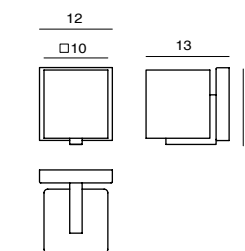

禪，是一種先放下才能得到的境界。「禪」壁燈以幾何型的白玉玻璃與古銅壁蓋構成，無憂無礙輕掛牆上，宛如進入禪定的僧侶。似有若無的存在，卻散發著溫厚而真實的光。

Zen Wall R
SG-102W1
G9 Max 40W/ 3W LED
NW : 0.9kg

Material : mouth-blown glass, steel
● matt opal + oil bronze

Zen Wall S
SG-103W1
G9 Max 40W/ 3W LED
NW : 1.0kg