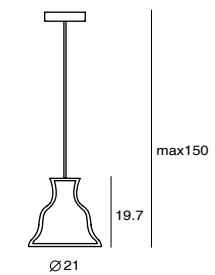

Salute Pendant Bell R
SQ-827PR
E27 12W CFL/ 10W LED
Black textile wire
NW : 1.4kg

Material : mouth-blown glass, steel
● clear glass + copper
● clear glass + shiny brass
● clear glass + chrome