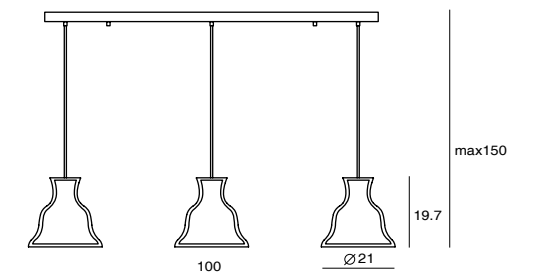

Salute Pendant PL3
SQ-827PR3
E27 3 x 12W CFL/ 10W LED
Black textile wire
NW : 5.2kg

Material : mouth-blown glass, steel
● clear glass + copper
● clear glass + shiny brass
● clear glass + chrome
○ clear glass