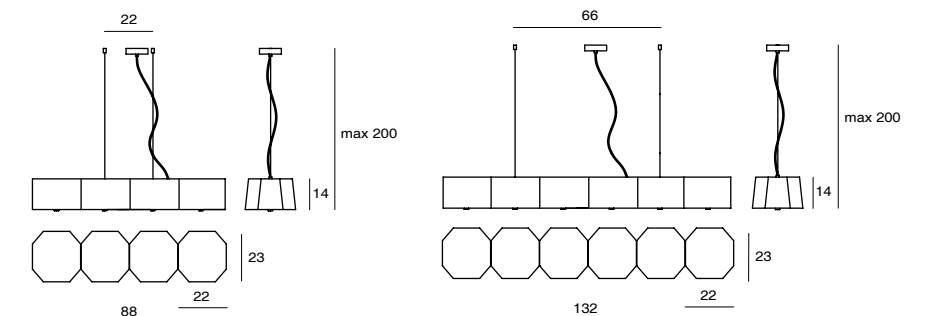

Zhe Pendant P4
SQ-2322MPL4
E27 4 x 12W CFL/ 10W LED
Black textile wire w/ steel wire
NW : 7.6kg
Material : steel, glass, wood
● matt black

Zhe Pendant P6
SQ-2322MPL6
E27 6 x 12W CFL/ 10W LED
Black textile wire w/ steel wire
NW : 10.8kg
Material : steel, glass, wood
● matt black