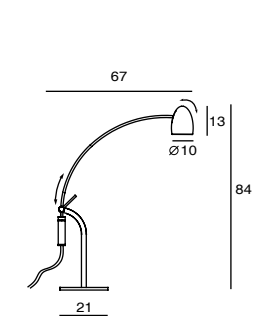

靈感取自希臘神話半人半神的大力士 - HERCULES，設計師將他驍勇善戰、擊退惡勢力帶來光明的精神，注入燈具靈魂。彈頭型燈罩象徵和平的守護，微彎身軀則隱喻耀眼不忘謙虛的處事道理。為了貼近使用者生活體驗，整盞燈擁有多處調節的結構裝置。它像是自信得體的紳士，時而謙虛時而挺拔，投射出獨特優雅的光氛美學。

Hercules LED Table
 SLD-79DTE
 LED 8.6W (3000K, CRI90, 730lm)
 Shade rotatable
 Arm adjustable
 Touch dimmer switch
 Black textile cord
 NW : 4.8 kg
 Material : steel
 ● copper shade + matt black body
 ● matt brass shade + matt black body