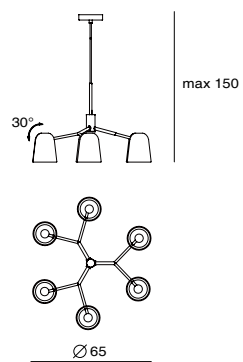

Dobi Pendant P6
SQ-2181P6
E14 6 x Max 25W/ 6W LED
Shade rotatable
Black textile wire
NW : 5.4kg

1. Material : steel
2. shiny white shade + matt black body
   - copper + matt black body