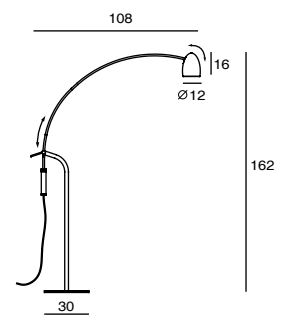

靈感取自希臘神話半人半神的大力士 - HERCULES，設計師將他驍勇善戰、擊退惡勢力帶來光明的精神，注入燈具靈魂。彈頭型燈罩象徵和平的守護，微彎身軀則隱喻耀眼不忘謙虛的處事道理。為了貼近使用者生活體驗，整盞燈擁有多處調節的結構裝置。它像是自信得體的紳士，時而謙虛時而挺拔，投射出獨特優雅的光氛美學。

Hercules LED Table
 SLD-79DTE
 LED 8.6W (3000K, CRI90, 730lm)
 Shade rotatable
 Arm adjustable
 Touch dimmer switch
 Black textile cord
 NW : 4.8 kg
 Material : steel
 ● copper shade + matt black body
 ● matt brass shade + matt black body