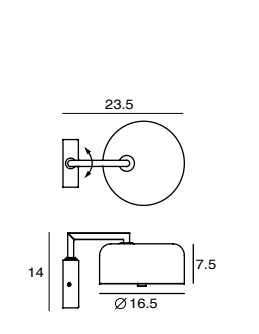

Lалу+ Wall
SLD-2501MWRTE
LED 5W (2700K, CRI90, 425lm)
Rotatable shade
Touch dimmer switch
NW : 0.9kg

Materials: steel, PS diffuser
● copper + matt black