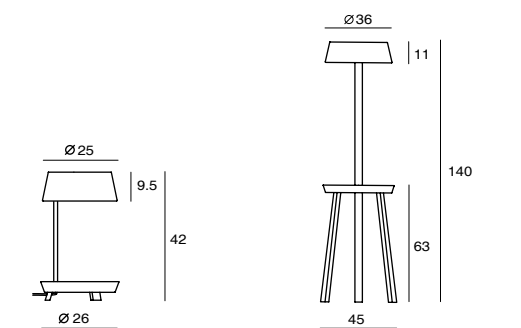

CARRY 的靈感，來自繁忙的生活中想帶給您一絲貼心。除了以節能光源點亮並點綴空間外，更多了實用便利性：木質圓盤能讓您隨意放置暫時不知該放哪裡的各式小物。另外，還有特別為商務人士所設計的 USB 插槽，可讓您的智慧型手機或平板電腦安心地放置並充電，或者，插上 USB 喇叭，煮杯咖啡，悠閒地享受音樂。在 CARRY 沉穩的霧面烤漆外表下，靜靜整理繁忙人生中的瑣碎。

Carry Table Mini
SQ-6353MDU
E27 12W CFL/ 10W LED
On/off rocker switch
USB charger
Black textile cord
NW : 2.3kg