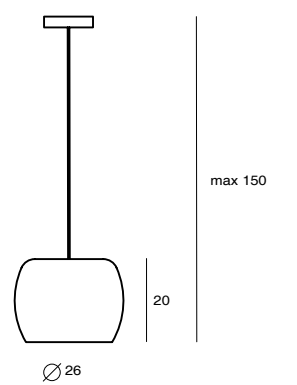

Newton Pendant P
SQ-7997P
E27 23W CFL/ 14W LED
Clear wire
NW : 1.9kg

Material: mouth-blown glass, steel
○ shiny opal
● shiny red