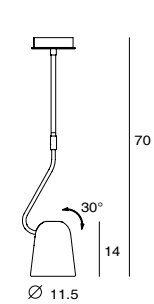

Dobi Pendant Tube 70
SQ-2181PR-70
E14 Max 25W/ 6W LED
Shade rotatable
NW : 1.1kg

1. Material : steel
2. copper shade + matt black body & canopy
   - matt brass shade + matt black body & canopy