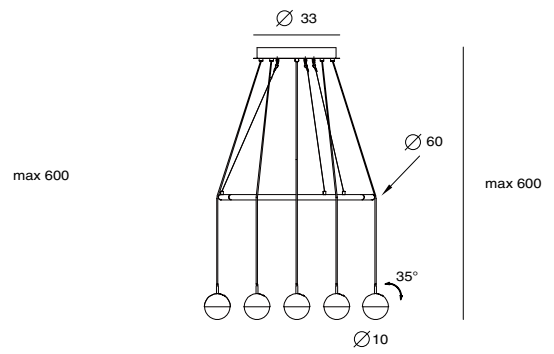

從點 - 線 - 面開始延伸無窮想像，使用者可依需求，任選符合空間需求的數量，將人與空間完整地串連，並且奔放想像，創造夜裡最斑斕夢幻的獨家星空。DORA 內嵌 CRI 90 的 LED 光源，有著如太陽光般真實呈現色彩的特質；然減低光源熱度，在恣意創造的同時，兼顧能源意識，減輕環境負擔。

DORA 的更多新可能，一起來創造吧！

*手工玻璃內部或多或少會有氣泡，為自然現象。

copper + clear glass

P SLD-1010P8

P SLD-1010PC8

單位 Measurement: 公分 cm

型號 Model	類型 Type	光源 Bulb/ Illuminant	材質 Materials	尺寸 Size (LxWxH)cm	顏色 Color	特殊性 Feature
SLD-1010P8 SLD-1010PC8	吊燈 Pendant 吊燈 Pendant	LED 8 x 6.5W CRI90 LED 8 x 6.5W CRI90	手工玻璃、金屬 glass, steel	33 x 33 x 600 60 x 60 x 600	紅銅 copper	燈罩可旋轉 shade rotatable