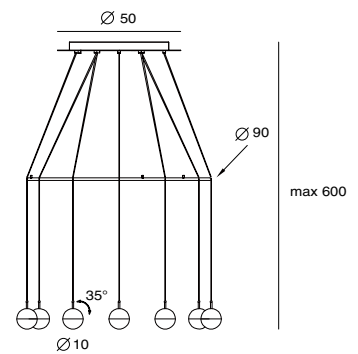

從點－線－面開始延伸無窮想像，使用者可依需求，任選符合空間需求的數量，將人與空間完整地串連，並且奔放想像，創造夜裡最斑斕夢幻的獨家星空。DORA 內嵌 CRI 90 的 LED 光源，有著如太陽光般真實呈現色彩的特質；然減低光源熱度，在恣意創造的同時，兼顧能源意識，減輕環境負擔。DORA 的更多新可能，一起來創造吧！

\*手工玻璃內部或多或少會有氣泡，為自然現象。

copper+clear glass

**P** SLD-1010P12

**P** SLD-1010PC12

單位 Measurement: 公分 cm

型號 Model	類型 Type	光源 Bulb/ Illuminant	材質 Materials	尺寸 Size (LxWxH)cm	顏色 Color	特殊性 Feature
SLD-1010P12 SLD-1010PC12	吊燈 Pendant 吊燈 Pendant	LED 12 x 6.5W CRI90 LED 12 x 6.5W CRI90	手工玻璃、金屬 glass, steel	50 x 50 x 600 90 x 90 x 600	紅銅 copper	燈罩可旋轉 shade rotatable