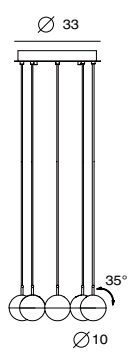

P SLD-1010P3

單位 Measurement: 公分 cm

型號 Model	類型 Type	光源 Bulb/ Illuminant	材質 Materials	尺寸 Size (LxWxH)cm	顏色 Color	特殊性 Feature
SLD-1010P3	吊燈 Pendant	LED 3 x 6.5W CRI90	手工玻璃、鋼 glass, steel	16 x 16 x 300	紅銅 copper	燈罩可旋轉 shade rotatable

P SLD-1010PL5

單位 Measurement: 公分 cm

型號 Model	類型 Type	光源 Bulb/ Illuminant	材質 Materials	尺寸 Size (LxWxH)cm	顏色 Color	特殊性 Feature
SLD-1010PL5	吊燈 Pendant	LED 5 x 6.5W CRI90	手工玻璃、金屬 glass, steel	110 x 10 x 300	紅銅 copper	燈罩可旋轉 shade rotatable

P SLD-1010P8

P SLD-1010PC8

單位 Measurement: 公分 cm

型號 Model	類型 Type	光源 Bulb/ Illuminant	材質 Materials	尺寸 Size (LxWxH)cm	顏色 Color	特殊性 Feature
SLD-1010P8 SLD-1010PC8	吊燈 Pendant 吊燈 Pendant	LED 8 x 6.5W CRI90 LED 8 x 6.5W CRI90	手工玻璃、金屬 glass, steel	33 x 33 x 600 60 x 60 x 600	紅銅 copper	燈罩可旋轉 shade rotatable

P SLD-1010P12

P SLD-1010PC12

單位 Measurement: 公分 cm

型號 Model	類型 Type	光源 Bulb/ Illuminant	材質 Materials	尺寸 Size (LxWxH)cm	顏色 Color	特殊性 Feature
SLD-1010P12 SLD-1010PC12	吊燈 Pendant 吊燈 Pendant	LED 12 x 6.5W CRI90 LED 12 x 6.5W CRI90	手工玻璃、金屬 glass, steel	50 x 50 x 600 90 x 90 x 600	紅銅 copper	燈罩可旋轉 shade rotatable