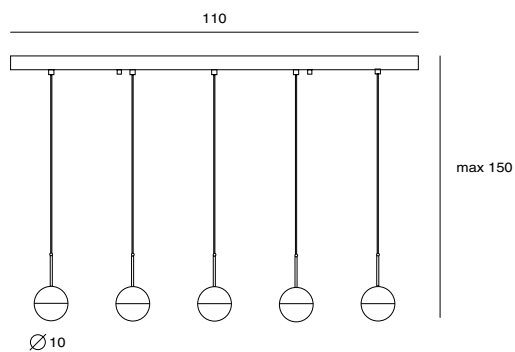

單位 Measurement: 公分 cm

型號 Model	類型 Type	光源 Bulb/ Illuminant	材質 Materials	尺寸 Size (LxWxH)cm	顏色 Color	特殊性 Feature
SLD-1010P	吊燈 Pendant	LED 1 x 6.5W CRI90	手工玻璃、金屬 glass, steel	10 x 10 x 300	紅銅 copper	燈罩可旋轉 shade rotatable

P SLD-1010P3

單位 Measurement: 公分 cm

型號 Model	類型 Type	光源 Bulb/ Illuminant	材質 Materials	尺寸 Size (LxWxH)cm	顏色 Color	特殊性 Feature
SLD-1010P3	吊燈 Pendant	LED 3 x 6.5W CRI90	手工玻璃、鋼 glass, steel	16 x 16 x 300	紅銅 copper	燈罩可旋轉 shade rotatable

P SLD-1010PL5

單位 Measurement: 公分 cm

型號 Model	類型 Type	光源 Bulb/ Illuminant	材質 Materials	尺寸 Size (LxWxH)cm	顏色 Color	特殊性 Feature
SLD-1010PL5	吊燈 Pendant	LED 5 x 6.5W CRI90	手工玻璃、金屬 glass, steel	110 x 10 x 300	紅銅 copper	燈罩可旋轉 shade rotatable