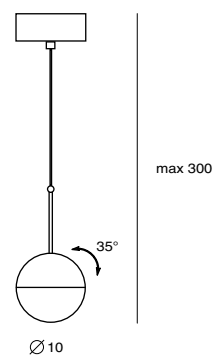

P SLD-1010P

單位 Measurement: 公分 cm

型號 Model	類型 Type	光源 Bulb/ Illuminant	材質 Materials	尺寸 Size (LxWxH)cm	顏色 Color	特殊性 Feature
SLD-1010P	吊燈 Pendant	LED 1 x 6.5W CRI90	手工玻璃、金屬 glass, steel	10 x 10 x 300	紅銅 copper	燈罩可旋轉 shade rotatable