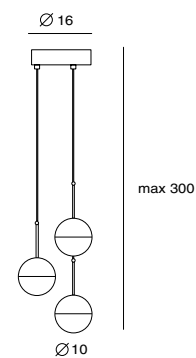

單位 Measurement: 公分 cm

型號 Model	類型 Type	光源 Bulb/ Illuminant	材質 Materials	尺寸 Size (LxWxH)cm	顏色 Color	特殊性 Feature
SLD-1010P	吊燈 Pendant	LED 1 x 6.5W CRI90	手工玻璃、金屬 glass, steel	10 x 10 x 300	紅銅 copper	燈罩可旋轉 shade rotatable

P SLD-1010P3

單位 Measurement: 公分 cm

型號 Model	類型 Type	光源 Bulb/ Illuminant	材質 Materials	尺寸 Size (LxWxH)cm	顏色 Color	特殊性 Feature
SLD-1010P3	吊燈 Pendant	LED 3 x 6.5W CRI90	手工玻璃、鋼 glass, steel	16 x 16 x 300	紅銅 copper	燈罩可旋轉 shade rotatable

P SLD-1010PL5

單位 Measurement: 公分 cm

型號 Model	類型 Type	光源 Bulb/ Illuminant	材質 Materials	尺寸 Size (LxWxH)cm	顏色 Color	特殊性 Feature
SLD-1010PL5	吊燈 Pendant	LED 5 x 6.5W CRI90	手工玻璃、金屬 glass, steel	110 x 10 x 300	紅銅 copper	燈罩可旋轉 shade rotatable

P SLD-1010P12

P SLD-1010PC12

單位 Measurement: 公分 cm

型號 Model	類型 Type	光源 Bulb/ Illuminant	材質 Materials	尺寸 Size (LxWxH)cm	顏色 Color	特殊性 Feature
SLD-1010P12 SLD-1010PC12	吊燈 Pendant 吊燈 Pendant	LED 12 x 6.5W CRI90 LED 12 x 6.5W CRI90	手工玻璃、金屬 glass, steel	50 x 50 x 600 90 x 90 x 600	紅銅 copper	燈罩可旋轉 shade rotatable