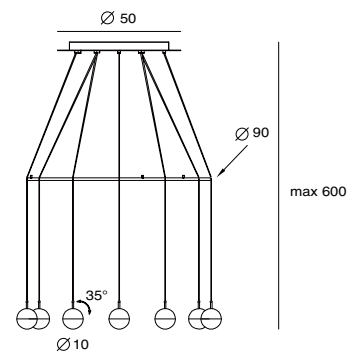

P SLD-1010PL5

單位 Measurement: 公分 cm

型號 Model	類型 Type	光源 Bulb/ Illuminant	材質 Materials	尺寸 Size (LxWxH)cm	顏色 Color	特殊性 Feature
SLD-1010PL5	吊燈 Pendant	LED 5 x 6.5W CRI90	手工玻璃、金屬 glass, steel	110 x 10 x 300	紅銅 copper	燈罩可旋轉 shade rotatable

P SLD-1010P8

P SLD-1010PC8

單位 Measurement: 公分 cm

型號 Model	類型 Type	光源 Bulb/ Illuminant	材質 Materials	尺寸 Size (LxWxH)cm	顏色 Color	特殊性 Feature
SLD-1010P8 SLD-1010PC8	吊燈 Pendant 吊燈 Pendant	LED 8 x 6.5W CRI90 LED 8 x 6.5W CRI90	手工玻璃、金屬 glass, steel	33 x 33 x 600 60 x 60 x 600	紅銅 copper	燈罩可旋轉 shade rotatable

P SLD-1010P12

P SLD-1010PC12

單位 Measurement: 公分 cm

型號 Model	類型 Type	光源 Bulb/ Illuminant	材質 Materials	尺寸 Size (LxWxH)cm	顏色 Color	特殊性 Feature
SLD-1010P12 SLD-1010PC12	吊燈 Pendant 吊燈 Pendant	LED 12 x 6.5W CRI90 LED 12 x 6.5W CRI90	手工玻璃、金屬 glass, steel	50 x 50 x 600 90 x 90 x 600	紅銅 copper	燈罩可旋轉 shade rotatable