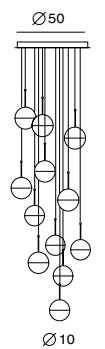

P SLD-1010P3

單位 Measurement: 公分 cm

型號 Model	類型 Type	光源 Bulb/ Illuminant	材質 Materials	尺寸 Size (LxWxH)cm	顏色 Color	特殊性 Feature
SLD-1010P3	吊燈 Pendant	LED 3 x 6.5W CRI90	手工玻璃、鋼 glass, steel	16 x 16 x 300	紅銅 copper	燈罩可旋轉 shade rotatable

P SLD-1010PL5

單位 Measurement: 公分 cm

型號 Model	類型 Type	光源 Bulb/ Illuminant	材質 Materials	尺寸 Size (LxWxH)cm	顏色 Color	特殊性 Feature
SLD-1010PL5	吊燈 Pendant	LED 5 x 6.5W CRI90	手工玻璃、金屬 glass, steel	110 x 10 x 300	紅銅 copper	燈罩可旋轉 shade rotatable

P SLD-1010P8

P SLD-1010PC8

單位 Measurement: 公分 cm

型號 Model	類型 Type	光源 Bulb/ Illuminant	材質 Materials	尺寸 Size (LxWxH)cm	顏色 Color	特殊性 Feature
SLD-1010P8 SLD-1010PC8	吊燈 Pendant 吊燈 Pendant	LED 8 x 6.5W CRI90 LED 8 x 6.5W CRI90	手工玻璃、金屬 glass, steel	33 x 33 x 600 60 x 60 x 600	紅銅 copper	燈罩可旋轉 shade rotatable

P SLD-1010P12

P SLD-1010PC12

單位 Measurement: 公分 cm

型號 Model	類型 Type	光源 Bulb/ Illuminant	材質 Materials	尺寸 Size (LxWxH)cm	顏色 Color	特殊性 Feature
SLD-1010P12 SLD-1010PC12	吊燈 Pendant 吊燈 Pendant	LED 12 x 6.5W CRI90 LED 12 x 6.5W CRI90	手工玻璃、金屬 glass, steel	50 x 50 x 600 90 x 90 x 600	紅銅 copper	燈罩可旋轉 shade rotatable