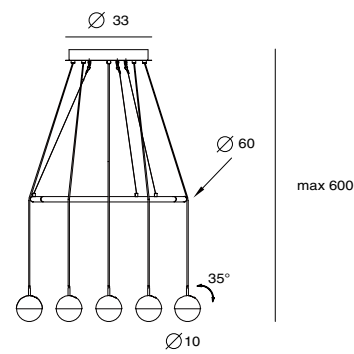

P SLD-1010P3

單位 Measurement: 公分 cm

型號 Model	類型 Type	光源 Bulb/ Illuminant	材質 Materials	尺寸 Size (LxWxH)cm	顏色 Color	特殊性 Feature
SLD-1010P3	吊燈 Pendant	LED 3 x 6.5W CRI90	手工玻璃、鋼 glass, steel	16 x 16 x 300	紅銅 copper	燈罩可旋轉 shade rotatable

P SLD-1010PL5

單位 Measurement: 公分 cm

型號 Model	類型 Type	光源 Bulb/ Illuminant	材質 Materials	尺寸 Size (LxWxH)cm	顏色 Color	特殊性 Feature
SLD-1010PL5	吊燈 Pendant	LED 5 x 6.5W CRI90	手工玻璃、金屬 glass, steel	110 x 10 x 300	紅銅 copper	燈罩可旋轉 shade rotatable

P SLD-1010P8

P SLD-1010PC8

單位 Measurement: 公分 cm

型號 Model	類型 Type	光源 Bulb/ Illuminant	材質 Materials	尺寸 Size (LxWxH)cm	顏色 Color	特殊性 Feature
SLD-1010P8 SLD-1010PC8	吊燈 Pendant 吊燈 Pendant	LED 8 x 6.5W CRI90 LED 8 x 6.5W CRI90	手工玻璃、金屬 glass, steel	33 x 33 x 600 60 x 60 x 600	紅銅 copper	燈罩可旋轉 shade rotatable

P SLD-1010P12

P SLD-1010PC12

單位 Measurement: 公分 cm

型號 Model	類型 Type	光源 Bulb/ Illuminant	材質 Materials	尺寸 Size (LxWxH)cm	顏色 Color	特殊性 Feature
SLD-1010P12 SLD-1010PC12	吊燈 Pendant 吊燈 Pendant	LED 12 x 6.5W CRI90 LED 12 x 6.5W CRI90	手工玻璃、金屬 glass, steel	50 x 50 x 600 90 x 90 x 600	紅銅 copper	燈罩可旋轉 shade rotatable