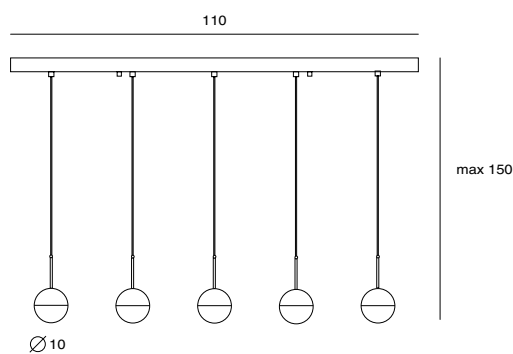

brass + clear glass

chrome + clear glass

**SLD-1010PL5**

單位 Measurement: 公分 cm

型號 Model	類型 Type	光源 Bulb/ Illuminant	材質 Materials	尺寸 Size (LxWxH)cm	顏色 Color	特殊性 Feature
SLD-1010PL5	吊燈 Pendant	LED 5 x 6.5W CRI90	手工玻璃、金屬 glass, steel	110 x 10 x 300	紅銅 copper 黃銅 brass 鉻 chrome	燈罩可旋轉 shade rotatable