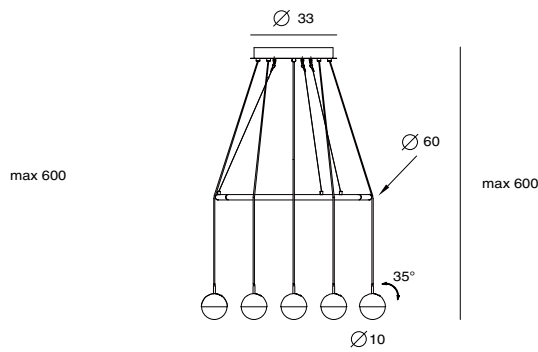

從點 - 線 - 面開始延伸無窮想像，使用者可依需求，任選符合空間需求的數量，將人與空間完整地串連，並且奔放想像，創造夜裡最斑斕夢幻的獨家星空。DORA 內嵌 CRI 90 的 LED 光源，有著如太陽光般真實呈現色彩的特質；然減低光源熱度，在恣意創造的同時，兼顧能源意識，減輕環境負擔。DORA 的更多新可能，一起來創造吧！

*手工玻璃內部或多或少會有氣泡，為自然現象。

copper + clear glass

brass + clear glass

chrome + clear glass

P SLD-1010P8

P SLD-1010PC8

單位 Measurement: 公分 cm

型號 Model	類型 Type	光源 Bulb/ Illuminant	材質 Materials	尺寸 Size (LxWxH)cm	顏色 Color	特殊性 Feature
SLD-1010P8 SLD-1010PC8	吊燈 Pendant 吊燈 Pendant	LED 8 x 6.5W CRI90 LED 8 x 6.5W CRI90	手工玻璃、金屬 glass, steel	33 x 33 x 60 60 x 60 x 60	紅銅 copper 黃銅 brass 鉻 chrome	燈罩可旋轉 shade rotatable