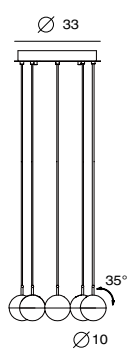

brass + clear glass

chrome + clear glass

P SLD-1010P8

P SLD-1010PC8

單位 Measurement: 公分 cm

型號 Model	類型 Type	光源 Bulb/ Illuminant	材質 Materials	尺寸 Size (LxWxH)cm	顏色 Color	特殊性 Feature
SLD-1010P8 SLD-1010PC8	吊燈 Pendant 吊燈 Pendant	LED 8 x 6.5W CRI90 LED 8 x 6.5W CRI90	手工玻璃、金屬 glass, steel	33 x 33 x 60 60 x 60 x 60	紅銅 copper 黃銅 brass 鉻 chrome	燈罩可旋轉 shade rotatable