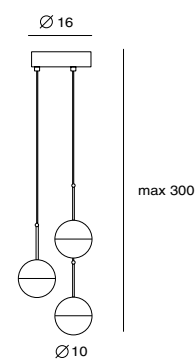

brass + clear glass

chrome + clear glass

**SLD-1010P3**

單位 Measurement: 公分 cm

型號 Model	類型 Type	光源 Bulb/ Illuminant	材質 Materials	尺寸 Size (LxWxH)cm	顏色 Color	特殊性 Feature
SLD-1010P3	吊燈 Pendant	LED 3 x 6.5W CRI90	手工玻璃、鋼 glass, steel	16 x 16 x 300	紅銅 copper 黃銅 brass 鉻 chrome	燈罩可旋轉 shade rotatable