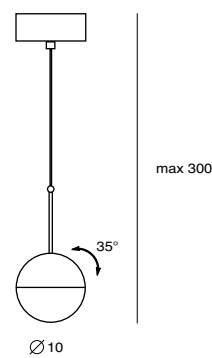

brass + clear glass

chrome + clear glass

**P** SLD-1010P

單位 Measurement: 公分 cm

型號 Model	類型 Type	光源 Bulb/ Illuminant	材質 Materials	尺寸 Size (LxWxH)cm	顏色 Color	特殊性 Feature
SLD-1010P	吊燈 Pendant	LED 1 x 6.5W CRI90	手工玻璃、金屬 glass, steel	10 x 10 x 300	紅銅 copper 黃銅 brass 鉻 chrome	燈罩可旋轉 shade rotatable