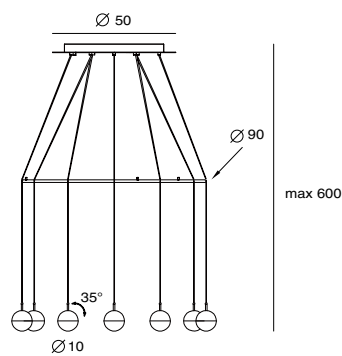

從點－線－面開始延伸無窮想像，使用者可依需求，任選符合空間需求的數量，將人與空間完整地串連，並且奔放想像，創造夜裡最斑斕夢幻的獨家星空。DORA 內嵌 CRI 90 的 LED 光源，有著如太陽光般真實呈現色彩的特質；然減低光源熱度，在恣意創造的同時，兼顧能源意識，減輕環境負擔。DORA 的更多新可能，一起來創造吧！

*手工玻璃內部或多或少會有氣泡，為自然現象。

copper + clear glass

brass + clear glass

chrome + clear glass

P SLD-1010P12

P SLD-1010PC12

單位 Measurement: 公分 cm

型號 Model	類型 Type	光源 Bulb/ Illuminant	材質 Materials	尺寸 Size (LxWxH)cm	顏色 Color	特殊性 Feature
SLD-1010P12 SLD-1010PC12	吊燈 Pendant 吊燈 Pendant	LED 12 x 6.5W CRI90 LED 12 x 6.5W CRI90	手工玻璃、金屬 glass, steel	50 x 50 x 600 90 x 90 x 600	紅銅 copper 黃銅 brass 鉻 chrome	燈罩可旋轉 shade rotatable