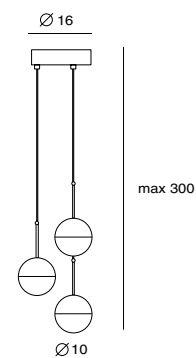

brass + clear glass

chrome + clear glass

P SLD-1010P

單位 Measurement: 公分 cm

型號 Model	類型 Type	光源 Bulb/ Illuminant	材質 Materials	尺寸 Size (LxWxH)cm	顏色 Color	特殊性 Feature
SLD-1010P	吊燈 Pendant	LED 1 x 6.5W CRI90	手工玻璃、金屬 glass, steel	10 x 10 x 300	紅銅 copper 黃銅 brass 鉻 chrome	燈罩可旋轉 shade rotatable

brass + clear glass

chrome + clear glass

SLD-1010P3

單位 Measurement: 公分 cm

型號 Model	類型 Type	光源 Bulb/ Illuminant	材質 Materials	尺寸 Size (LxWxH)cm	顏色 Color	特殊性 Feature
SLD-1010P3	吊燈 Pendant	LED 3 x 6.5W CRI90	手工玻璃、鋼 glass, steel	16 x 16 x 300	紅銅 copper 黃銅 brass 鉻 chrome	燈罩可旋轉 shade rotatable

brass + clear glass

chrome + clear glass

P SLD-1010PL5

單位 Measurement: 公分 cm

型號 Model	類型 Type	光源 Bulb/ Illuminant	材質 Materials	尺寸 Size (LxWxH)cm	顏色 Color	特殊性 Feature
SLD-1010PL5	吊燈 Pendant	LED 5 x 6.5W CRI90	手工玻璃、金屬 glass, steel	110 x 10 x 300	紅銅 copper 黃銅 brass 鉻 chrome	燈罩可旋轉 shade rotatable

brass + clear glass

chrome + clear glass

P SLD-1010P8

P SLD-1010PC8

單位 Measurement: 公分 cm

型號 Model	類型 Type	光源 Bulb/ Illuminant	材質 Materials	尺寸 Size (LxWxH)cm	顏色 Color	特殊性 Feature
SLD-1010P8 SLD-1010PC8	吊燈 Pendant 吊燈 Pendant	LED 8 x 6.5W CRI90 LED 8 x 6.5W CRI90	手工玻璃、金屬 glass, steel	33 x 33 x 600 60 x 60 x 600	紅銅 copper 黃銅 brass 鉻 chrome	燈罩可旋轉 shade rotatable