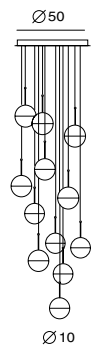

brass + clear glass

chrome + clear glass

P SLD-1010P

單位 Measurement: 公分 cm

型號 Model	類型 Type	光源 Bulb/ Illuminant	材質 Materials	尺寸 Size (LxWxH)cm	顏色 Color	特殊性 Feature
SLD-1010P	吊燈 Pendant	LED 1 x 6.5W CRI90	手工玻璃、金屬 glass, steel	10 x 10 x 300	紅銅 copper 黃銅 brass 鉻 chrome	燈罩可旋轉 shade rotatable

brass + clear glass

chrome + clear glass

P SLD-1010PL5

單位 Measurement: 公分 cm

型號 Model	類型 Type	光源 Bulb/ Illuminant	材質 Materials	尺寸 Size (LxWxH)cm	顏色 Color	特殊性 Feature
SLD-1010PL5	吊燈 Pendant	LED 5 x 6.5W CRI90	手工玻璃、金屬 glass, steel	110 x 10 x 300	紅銅 copper 黃銅 brass 鉻 chrome	燈罩可旋轉 shade rotatable

brass + clear glass

chrome + clear glass

P SLD-1010P8

P SLD-1010PC8

單位 Measurement: 公分 cm

型號 Model	類型 Type	光源 Bulb/ Illuminant	材質 Materials	尺寸 Size (LxWxH)cm	顏色 Color	特殊性 Feature
SLD-1010P8 SLD-1010PC8	吊燈 Pendant 吊燈 Pendant	LED 8 x 6.5W CRI90 LED 8 x 6.5W CRI90	手工玻璃、金屬 glass, steel	33 x 33 x 600 60 x 60 x 600	紅銅 copper 黃銅 brass 鉻 chrome	燈罩可旋轉 shade rotatable

brass + clear glass

chrome + clear glass

P SLD-1010P12

P SLD-1010PC12

單位 Measurement: 公分 cm

型號 Model	類型 Type	光源 Bulb/ Illuminant	材質 Materials	尺寸 Size (LxWxH)cm	顏色 Color	特殊性 Feature
SLD-1010P12 SLD-1010PC12	吊燈 Pendant 吊燈 Pendant	LED 12 x 6.5W CRI90 LED 12 x 6.5W CRI90	手工玻璃、金屬 glass, steel	50 x 50 x 600 90 x 90 x 600	紅銅 copper 黃銅 brass 鉻 chrome	燈罩可旋轉 shade rotatable