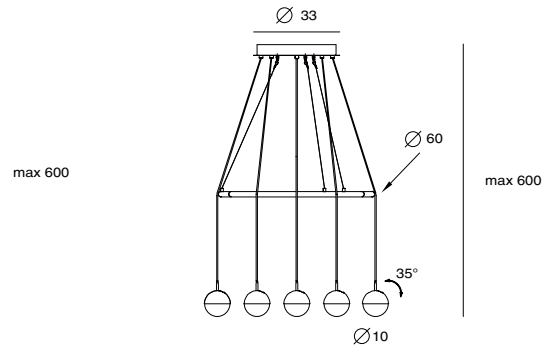

brass + clear glass

chrome + clear glass

P SLD-1010P

單位 Measurement: 公分 cm

型號 Model	類型 Type	光源 Bulb/ Illuminant	材質 Materials	尺寸 Size (LxWxH)cm	顏色 Color	特殊性 Feature
SLD-1010P	吊燈 Pendant	LED 1 x 6.5W CRI90	手工玻璃、金屬 glass, steel	10 x 10 x 300	紅銅 copper 黃銅 brass 鉻 chrome	燈罩可旋轉 shade rotatable

brass + clear glass

chrome + clear glass

P SLD-1010PL5

單位 Measurement: 公分 cm

型號 Model	類型 Type	光源 Bulb/ Illuminant	材質 Materials	尺寸 Size (LxWxH)cm	顏色 Color	特殊性 Feature
SLD-1010PL5	吊燈 Pendant	LED 5 x 6.5W CRI90	手工玻璃、金屬 glass, steel	110 x 10 x 300	紅銅 copper 黃銅 brass 鉻 chrome	燈罩可旋轉 shade rotatable

brass + clear glass

chrome + clear glass

P SLD-1010P8

P SLD-1010PC8

單位 Measurement: 公分 cm

型號 Model	類型 Type	光源 Bulb/ Illuminant	材質 Materials	尺寸 Size (LxWxH)cm	顏色 Color	特殊性 Feature
SLD-1010P8 SLD-1010PC8	吊燈 Pendant 吊燈 Pendant	LED 8 x 6.5W CRI90 LED 8 x 6.5W CRI90	手工玻璃、金屬 glass, steel	33 x 33 x 600 60 x 60 x 600	紅銅 copper 黃銅 brass 鉻 chrome	燈罩可旋轉 shade rotatable

brass + clear glass

chrome + clear glass

P SLD-1010P12

P SLD-1010PC12

單位 Measurement: 公分 cm

型號 Model	類型 Type	光源 Bulb/ Illuminant	材質 Materials	尺寸 Size (LxWxH)cm	顏色 Color	特殊性 Feature
SLD-1010P12 SLD-1010PC12	吊燈 Pendant 吊燈 Pendant	LED 12 x 6.5W CRI90 LED 12 x 6.5W CRI90	手工玻璃、金屬 glass, steel	50 x 50 x 600 90 x 90 x 600	紅銅 copper 黃銅 brass 鉻 chrome	燈罩可旋轉 shade rotatable