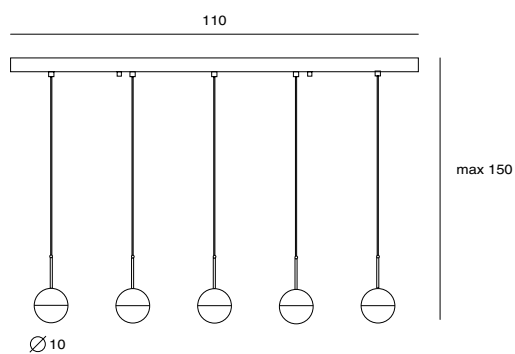

brass + clear glass

chrome + clear glass

P SLD-1010P

單位 Measurement: 公分 cm

型號 Model	類型 Type	光源 Bulb/ Illuminant	材質 Materials	尺寸 Size (LxWxH)cm	顏色 Color	特殊性 Feature
SLD-1010P	吊燈 Pendant	LED 1 x 6.5W CRI90	手工玻璃、金屬 glass, steel	10 x 10 x 300	紅銅 copper 黃銅 brass 鉻 chrome	燈罩可旋轉 shade rotatable

brass + clear glass

chrome + clear glass

SLD-1010P3

單位 Measurement: 公分 cm

型號 Model	類型 Type	光源 Bulb/ Illuminant	材質 Materials	尺寸 Size (LxWxH)cm	顏色 Color	特殊性 Feature
SLD-1010P3	吊燈 Pendant	LED 3 x 6.5W CRI90	手工玻璃、鋼 glass, steel	16 x 16 x 300	紅銅 copper 黃銅 brass 鉻 chrome	燈罩可旋轉 shade rotatable

brass + clear glass

chrome + clear glass

P SLD-1010PL5

單位 Measurement: 公分 cm

型號 Model	類型 Type	光源 Bulb/ Illuminant	材質 Materials	尺寸 Size (LxWxH)cm	顏色 Color	特殊性 Feature
SLD-1010PL5	吊燈 Pendant	LED 5 x 6.5W CRI90	手工玻璃、金屬 glass, steel	110 x 10 x 300	紅銅 copper 黃銅 brass 鉻 chrome	燈罩可旋轉 shade rotatable