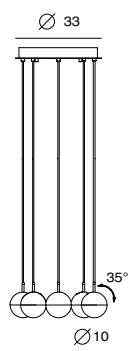

brass + clear glass

chrome + clear glass

SLD-1010P3

單位 Measurement: 公分 cm

型號 Model	類型 Type	光源 Bulb/ Illuminant	材質 Materials	尺寸 Size (LxWxH)cm	顏色 Color	特殊性 Feature
SLD-1010P3	吊燈 Pendant	LED 3 x 6.5W CRI90	手工玻璃、鋼 glass, steel	16 x 16 x 300	紅銅 copper 黃銅 brass 鉻 chrome	燈罩可旋轉 shade rotatable

brass + clear glass

chrome + clear glass

P SLD-1010PL5

單位 Measurement: 公分 cm

型號 Model	類型 Type	光源 Bulb/ Illuminant	材質 Materials	尺寸 Size (LxWxH)cm	顏色 Color	特殊性 Feature
SLD-1010PL5	吊燈 Pendant	LED 5 x 6.5W CRI90	手工玻璃、金屬 glass, steel	110 x 10 x 300	紅銅 copper 黃銅 brass 鉻 chrome	燈罩可旋轉 shade rotatable

brass + clear glass

chrome + clear glass

P SLD-1010P8

P SLD-1010PC8

單位 Measurement: 公分 cm

型號 Model	類型 Type	光源 Bulb/ Illuminant	材質 Materials	尺寸 Size (LxWxH)cm	顏色 Color	特殊性 Feature
SLD-1010P8 SLD-1010PC8	吊燈 Pendant 吊燈 Pendant	LED 8 x 6.5W CRI90 LED 8 x 6.5W CRI90	手工玻璃、金屬 glass, steel	33 x 33 x 600 60 x 60 x 600	紅銅 copper 黃銅 brass 鉻 chrome	燈罩可旋轉 shade rotatable

brass + clear glass

chrome + clear glass

P SLD-1010P12

P SLD-1010PC12

單位 Measurement: 公分 cm

型號 Model	類型 Type	光源 Bulb/ Illuminant	材質 Materials	尺寸 Size (LxWxH)cm	顏色 Color	特殊性 Feature
SLD-1010P12 SLD-1010PC12	吊燈 Pendant 吊燈 Pendant	LED 12 x 6.5W CRI90 LED 12 x 6.5W CRI90	手工玻璃、金屬 glass, steel	50 x 50 x 600 90 x 90 x 600	紅銅 copper 黃銅 brass 鉻 chrome	燈罩可旋轉 shade rotatable