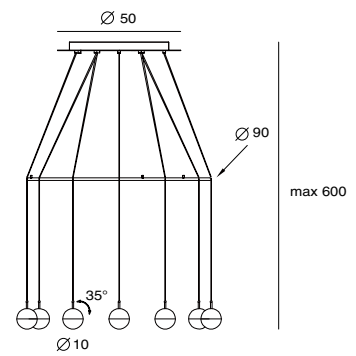

brass + clear glass

chrome + clear glass

P SLD-1010P

單位 Measurement: 公分 cm

型號 Model	類型 Type	光源 Bulb/ Illuminant	材質 Materials	尺寸 Size (LxWxH)cm	顏色 Color	特殊性 Feature
SLD-1010P	吊燈 Pendant	LED 1 x 6.5W CRI90	手工玻璃、金屬 glass, steel	10 x 10 x 300	紅銅 copper 黃銅 brass 鉻 chrome	燈罩可旋轉 shade rotatable

brass + clear glass

chrome + clear glass

P SLD-1010PL5

單位 Measurement: 公分 cm

型號 Model	類型 Type	光源 Bulb/ Illuminant	材質 Materials	尺寸 Size (LxWxH)cm	顏色 Color	特殊性 Feature
SLD-1010PL5	吊燈 Pendant	LED 5 x 6.5W CRI90	手工玻璃、金屬 glass, steel	110 x 10 x 300	紅銅 copper 黃銅 brass 鉻 chrome	燈罩可旋轉 shade rotatable

brass + clear glass

chrome + clear glass

P SLD-1010P8

P SLD-1010PC8

單位 Measurement: 公分 cm

型號 Model	類型 Type	光源 Bulb/ Illuminant	材質 Materials	尺寸 Size (LxWxH)cm	顏色 Color	特殊性 Feature
SLD-1010P8 SLD-1010PC8	吊燈 Pendant 吊燈 Pendant	LED 8 x 6.5W CRI90 LED 8 x 6.5W CRI90	手工玻璃、金屬 glass, steel	33 x 33 x 600 60 x 60 x 600	紅銅 copper 黃銅 brass 鉻 chrome	燈罩可旋轉 shade rotatable

brass + clear glass

chrome + clear glass

P SLD-1010P12

P SLD-1010PC12

單位 Measurement: 公分 cm

型號 Model	類型 Type	光源 Bulb/ Illuminant	材質 Materials	尺寸 Size (LxWxH)cm	顏色 Color	特殊性 Feature
SLD-1010P12 SLD-1010PC12	吊燈 Pendant 吊燈 Pendant	LED 12 x 6.5W CRI90 LED 12 x 6.5W CRI90	手工玻璃、金屬 glass, steel	50 x 50 x 600 90 x 90 x 600	紅銅 copper 黃銅 brass 鉻 chrome	燈罩可旋轉 shade rotatable