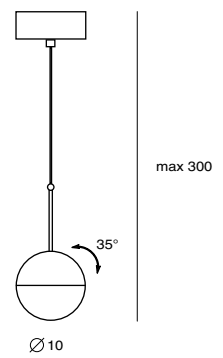

brass + clear glass

chrome + clear glass

P SLD-1010P

單位 Measurement: 公分 cm

型號 Model	類型 Type	光源 Bulb/ Illuminant	材質 Materials	尺寸 Size (LxWxH)cm	顏色 Color	特殊性 Feature
SLD-1010P	吊燈 Pendant	LED 1 x 6.5W CRI90	手工玻璃、金屬 glass, steel	10 x 10 x 300	紅銅 copper 黃銅 brass 鉻 chrome	燈罩可旋轉 shade rotatable

brass + clear glass

chrome + clear glass

SLD-1010P3

單位 Measurement: 公分 cm

型號 Model	類型 Type	光源 Bulb/ Illuminant	材質 Materials	尺寸 Size (LxWxH)cm	顏色 Color	特殊性 Feature
SLD-1010P3	吊燈 Pendant	LED 3 x 6.5W CRI90	手工玻璃、鋼 glass, steel	16 x 16 x 300	紅銅 copper 黃銅 brass 鉻 chrome	燈罩可旋轉 shade rotatable

brass + clear glass

chrome + clear glass

P SLD-1010PL5

單位 Measurement: 公分 cm

型號 Model	類型 Type	光源 Bulb/ Illuminant	材質 Materials	尺寸 Size (LxWxH)cm	顏色 Color	特殊性 Feature
SLD-1010PL5	吊燈 Pendant	LED 5 x 6.5W CRI90	手工玻璃、金屬 glass, steel	110 x 10 x 300	紅銅 copper 黃銅 brass 鉻 chrome	燈罩可旋轉 shade rotatable