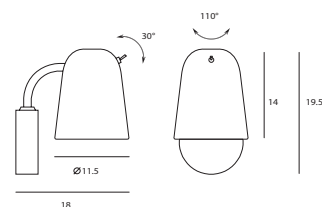

copper + matt black

**P** SQ-2181WR

單位 Measurement : 公分 cm

型號 Model	類型 Type	光源 Bulb/ Illuminant	材質 Materials	尺寸 Size (LxWxH)cm
SQ-2181WR	壁燈 Wall	E14 1 x Max 25W / 6W LED	燈罩：亮白 / 紅銅 燈體與燈座：霧黃銅 / 霧黑 Shade: shiny white / copper tube & canopy: matt brass + shiny white / matt black	18 x 11.5 x 19.5