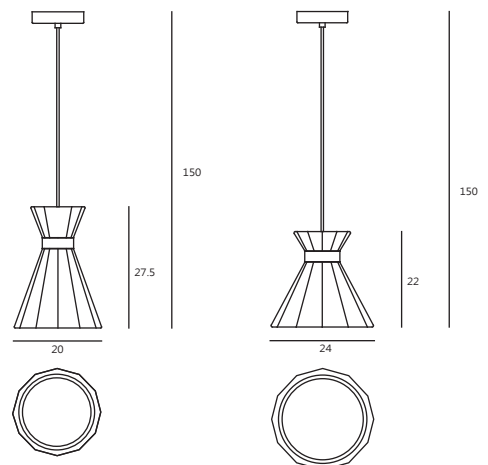

帶有女性意象的 CASTLE_Mermaid，為一連串洗鍊質樸的水泥系列，注入全新火花。

利用異材質結合手法，Mermaid 將中間金屬腰封串接上下燈罩，為無彩度的表面帶來亮點；總共12摺的裙擺，更隱喻現代女性涉獵多方、擁有不同面向的獨立態度。

Mermaid 20
satin

Mermaid 20
matt brass

Mermaid 24
satin

Mermaid 24
matt brass

P SQ-7121CP

P SQ-7122CP

單位 Measurement: 公分 cm

型號 Model	類型 Type	光源 Bulb/ Illuminant	材質 Materials	尺寸 Size (LxWxH)cm
SQ-7121CP SQ-7122CP	吊燈 Pendant	E27 1 x Max 12W 省電燈泡 / 10W LED	燈罩：水泥 燈體與壁蓋：霧黃銅 / 髮絲紋 Shade: concrete tube & canopy: matt brass / satin	20 x 20 x 150 24 x 24 x 150