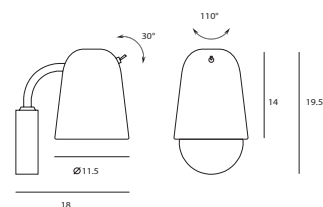

copper + matt black

P SQ-2181WR

單位 Measurement : 公分 cm

型號 Model	類型 Type	光源 Bulb/ Illuminant	材質 Materials	尺寸 Size (LxWxH)cm
SQ-2181WR	壁燈 Wall	E14 1 x Max 25W Halogen	燈罩：亮白 / 紅銅 燈體與壁蓋：霧黃銅+亮白 / 霧黑 Shade: shiny white / copper tube & canopy: matt brass + shiny white / matt black	18 x 11.5 x 19.5