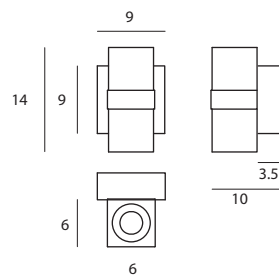

點亮北極光，感受冰雪反射所有可見的亮，彷彿置身於北方國度。溫暖的色溫與冰塊的外表相調和，體驗冬季風情的同時也溫暖您的心。晶采系列含桌、壁、吊、吸頂燈。

霧面玻璃+髮絲紋
/ Ceiling

霧面玻璃+髮絲紋
/ Wall

C SD-60C4

W SD-60W2

單位 Measurement : 公分 cm

型號 Model	類型 Type	光源 Bulb/ Illuminant	材質 Materials	尺寸 Size (LxWxH)cm
SD-60C4 SD-60W2	吸頂燈 Ceiling 壁燈 Wall	G4 4 x Max 20W 鹵素燈泡 G4 2 x Max 20W 鹵素燈泡	玻璃, 鋼 cast glass, steel	13 x 13 x 11 10 x 9 x 14