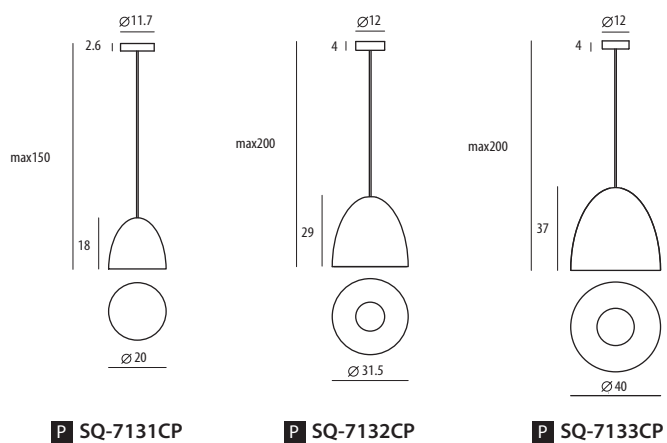

CASTLE 是水泥吊燈，顛覆燈飾材料的印象。水泥燈罩的加工過程耗費較少能源，更貼近環保與生態。降低污染的同時，也提供意想不到的搭配，賦予原本樸實平凡的水泥嶄新的生命力。水泥堡壘有壁燈與不同尺寸與造型的吊燈可供選擇。

單位 Measurement: 公分 cm

型號 Model	類型 Type	光源 Bulb/ Illuminant	材質 Materials	尺寸 Size (LxWxH)cm	特殊性 Feature
SQ-7131CP SQ-7132CP SQ-7133CP	吊燈 Pendant S 吊燈 Pendant M 吊燈 Pendant L	E27 1 x 77W /12W 省電燈泡 /10W LED	燈罩：水泥 燈體與底座：鋼（亮鍍） Shade: concrete Stem & base: steel (chrome)	18 x 20 x 150 29 x 31.5 x 200 37 x 40 x 200	鋁反射罩 & 遮光蓋 (Pendant M&L) swirling reflector & bulb cover (Pendant M&L)

CASTLE 是水泥吊燈，顛覆燈飾材料的印象。水泥燈罩的加工過程耗費較少能源，更貼近環保與生態。降低污染的同時，也提供意想不到的搭配，賦予原本樸實平凡的水泥嶄新的生命力。水泥堡壘有壁燈與不同尺寸與造型的吊燈可供選擇。

pendant bell S

pendant cone S

P SQ-185CP

P SQ-3164CP

單位 Measurement: 公分 cm

型號 Model	類型 Type	光源 Bulb/ Illuminant	材質 Materials	尺寸 Size (LxWxH)cm
SQ-185CP SQ-3164CP	吊燈 Pendant 185 吊燈 Pendant 3164	E27 1 x 77W / 12W 省電燈泡 / 10W LED	燈罩: 水泥 燈體與底座: 鋼 (亮鍍) Shade: concrete Stem & base: steel (chrome)	18 x 24 x 150 20 x 22 x 150