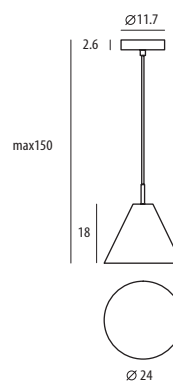

CASTLE
堡壘

CASTLE desires to challenge your perception of texture and lighting. As a material, concrete is exceptionally energy efficient compared to that of metal or glass. By using concrete as a lampshade the CASTLE has responsibly kept in tune with concepts of green living in mind.

CASTLE 是水泥吊燈，顛覆燈飾材料的印象。水泥燈罩的加工過程耗費較少能源，更貼近環保與生態。降低污染的同時，也提供意想不到的搭配，賦予原本樸實平凡的水泥嶄新的生命力。水泥堡壘有壁燈與不同尺寸與造型的吊燈可供選擇。

P SQ-185CP

單位 Measurement: 公分 cm

型號 Model	類型 Type	光源 Bulb/ Illuminant	材質 Materials	尺寸 Size (LxWxH)cm
SQ-185CP SQ-3164CP	吊燈 Pendant 185 吊燈 Pendant 3164	E27 1 x 77W / 12W 省電燈泡 / 10W LED	燈罩: 水泥 燈體與底座: 鋼 (亮鍍) Shade: concrete Stem & base: steel (chrome)	18 x 24 x 150 20 x 22 x 150