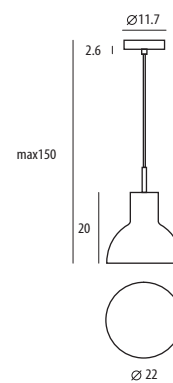

CASTLE 是水泥吊燈，顛覆燈飾材料的印象。水泥燈罩的加工過程耗費較少能源，更貼近環保與生態。降低污染的同時，也提供意想不到的搭配，賦予原本樸實平凡的水泥嶄新的生命力。水泥堡壘有壁燈與不同尺寸與造型的吊燈可供選擇。

單位 Measurement: 公分 cm

型號 Model	類型 Type	光源 Bulb/ Illuminant	材質 Materials	尺寸 Size (LxWxH)cm	特殊性 Feature
SQ-7131CP SQ-7132CP SQ-7133CP	吊燈 Pendant S 吊燈 Pendant M 吊燈 Pendant L	E27 1 x 77W /12W 省電燈泡 /10W LED	燈罩：水泥 燈體與底座：鋼（亮鍍） Shade: concrete Stem & base: steel (chrome)	18 x 20 x 150 29 x 31.5 x 200 37 x 40 x 200	鋁反射罩 & 遮光蓋 (Pendant M&L) swirling reflector & bulb cover (Pendant M&L)

CASTLE 是水泥吊燈，顛覆燈飾材料的印象。水泥燈罩的加工過程耗費較少能源，更貼近環保與生態。降低污染的同時，也提供意想不到的搭配，賦予原本樸實平凡的水泥嶄新的生命力。水泥堡壘有壁燈與不同尺寸與造型的吊燈可供選擇。

pendant bell S

pendant cone S

P SQ-185CP

P SQ-3164CP

單位 Measurement: 公分 cm

型號 Model	類型 Type	光源 Bulb/ Illuminant	材質 Materials	尺寸 Size (LxWxH)cm
SQ-185CP SQ-3164CP	吊燈 Pendant 185 吊燈 Pendant 3164	E27 1 x 77W / 12W 省電燈泡 / 10W LED	燈罩: 水泥 燈體與底座: 鋼 (亮鍍) Shade: concrete Stem & base: steel (chrome)	18 x 24 x 150 20 x 22 x 150