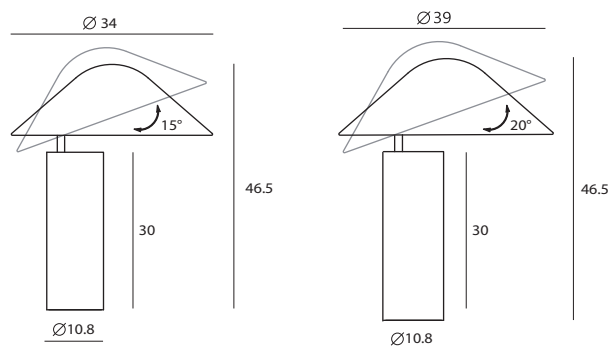

相傳達摩面壁苦修佛法九年，因其屹立不倒，尊稱為不倒翁。Damo 曲線間流露沈穩感，誠如達摩大師洒然挺立於山間，堅毅而不拔；可調式燈罩的設計，與不倒翁搖動仍立定於原地的概念，有著異曲同工之妙。Damo 不僅於居家環境中散發靜謐光氛，更展現其隱而光芒依舊的生命力。

copper / Desk S & Desk M

chrome / Desk

matt black / Desk S & Desk M

**D** SQ-339MDRS-1

**D** SQ-339MDR

單位 Measurement : 公分 cm

| 型號 Model                  | 類型 Type            | 光源 Bulb/ Illuminant                               | 材質 Materials | 尺寸 Size (LxWxH)cm                | 顏色 Color                                | 特殊性 Feature                   |
|---------------------------|--------------------|---|--------------|----------------------------------|---|-------------------------------|
| SQ-339MDRS-1<br>SQ-339MDR | 桌燈 Desk<br>桌燈 Desk | E27 1 x Max 46W Halogen<br>E27 2 x Max 46WHalogen | 鋼 steel      | 34 x 34 x 46.5<br>39 x 39 x 46.5 | 鎳, 紅銅, 霧黑<br>chrome, copper, matt black | 可調整燈罩<br>adjustable lampshade |