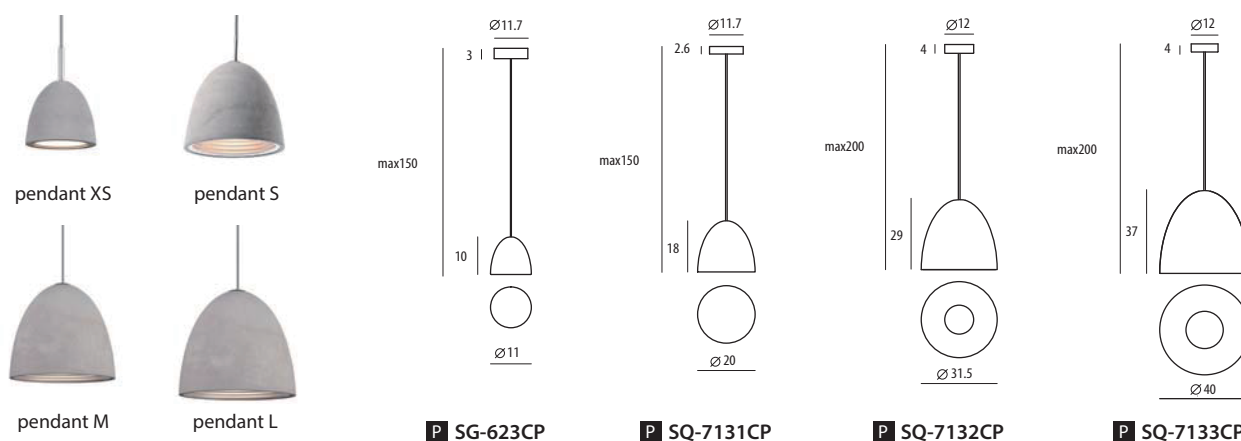

**CASTLE**  
堡壘

CASTLE desires to challenge your perception of texture and lighting. As a material, concrete is exceptionally energy efficient compared to that of metal or glass. By using concrete as a lampshade the CASTLE has responsibly kept in tune with concepts of green living in mind.

CASTLE 是水泥吊燈，顛覆燈飾材料的印象。水泥燈罩的加工過程耗費較少能源，更貼近環保與生態。降低污染的同時，也提供意想不到的搭配，賦予原本樸實平凡的水泥嶄新的生命力。水泥堡壘有壁燈與不同尺寸與造型的吊燈可供選擇。

單位 Measurement : 公分 cm

型號 Model	類型 Type	光源 Bulb/ Illuminant	材質 Materials	尺寸 Size (LxWxH)cm	特殊性 Feature
SG-623CP SQ-7131CP SQ-7132CP SQ-7133CP	吊燈 Pendant XS 吊燈 Pendant S 吊燈 Pendant M 吊燈 Pendant L	G9 1 x 33W Halogen E27 1 x 77W Halogen E27 1 x 77W Halogen E27 1 x 77W Halogen	燈罩：水泥 燈體與底座：鋼（亮鍍） Shade: concrete Stem & base: steel (chrome)	10 x 11 x 150 18 x 20 x 150 29 x 31.5 x 200 37 x 40 x 200	鋁反射罩 & 遮光蓋 (Pendant M&L) swirling reflector & bulb cover (Pendant M&L)

CASTLE 是水泥吊燈，顛覆燈飾材料的印象。水泥燈罩的加工過程耗費較少能源，更貼近環保與生態。降低污染的同時，也提供意想不到的搭配，賦予原本樸實平凡的水泥嶄新的生命力。水泥堡壘有壁燈與不同尺寸與造型的吊燈可供選擇。

單位 Measurement: 公分 cm

型號 Model	類型 Type	光源 Bulb/ Illuminant	材質 Materials	尺寸 Size (LxWxH)cm
SQ-187CP SQ-185CP SQ-3163CP SQ-3164CP	吊燈 Pendant 187 吊燈 Pendant 185 吊燈 Pendant 3163 吊燈 Pendant 3164	E27 1 x 77W Halogen	燈罩：水泥 燈體與底座：鋼（亮鍍） Shade: concrete Stem & base: steel (chrome)	16 x 15 x 150 18 x 24 x 150 15 x 16 x 150 20 x 22 x 150