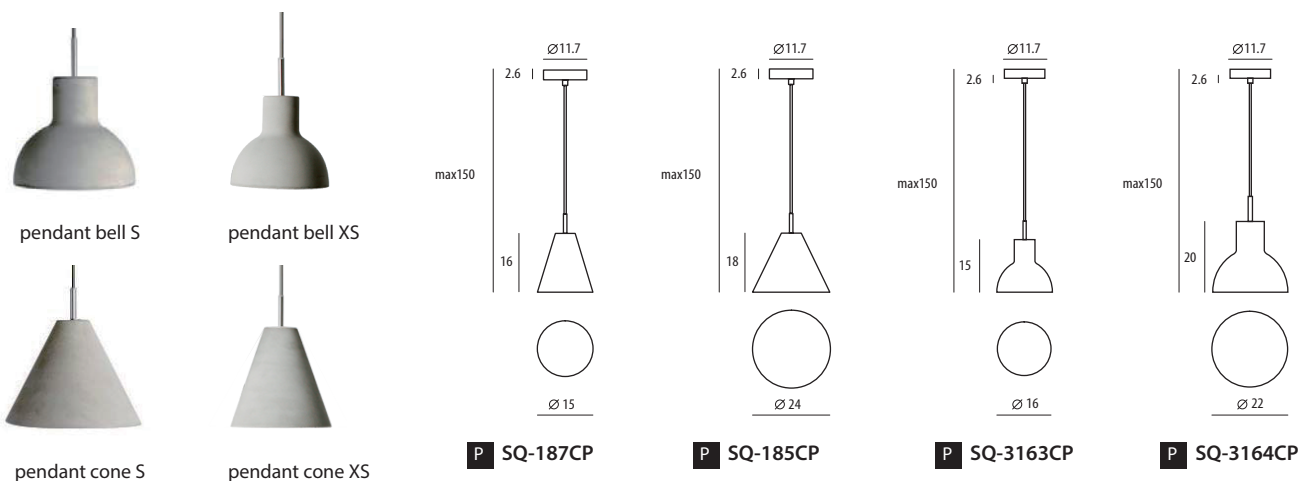

CASTLE 是水泥吊燈，顛覆燈飾材料的印象。水泥燈罩的加工過程耗費較少能源，更貼近環保與生態。降低污染的同時，也提供意想不到的搭配，賦予原本樸實平凡的水泥嶄新的生命力。水泥堡壘有壁燈與不同尺寸與造型的吊燈可供選擇。

單位 Measurement : 公分 cm

型號 Model	類型 Type	光源 Bulb/ Illuminant	材質 Materials	尺寸 Size (LxWxH)cm	特殊性 Feature
SG-623CP SQ-7131CP SQ-7132CP SQ-7133CP	吊燈 Pendant XS 吊燈 Pendant S 吊燈 Pendant M 吊燈 Pendant L	G9 1 x 33W Halogen E27 1 x 77W Halogen E27 1 x 77W Halogen E27 1 x 77W Halogen	燈罩：水泥 燈體與底座：鋼（亮鍍） Shade: concrete Stem & base: steel (chrome)	10 x 11 x 150 18 x 20 x 150 29 x 31.5 x 200 37 x 40 x 200	鋁反射罩 & 遮光蓋 (Pendant M&L) swirling reflector & bulb cover (Pendant M&L)

CASTLE 是水泥吊燈，顛覆燈飾材料的印象。水泥燈罩的加工過程耗費較少能源，更貼近環保與生態。降低污染的同時，也提供意想不到的搭配，賦予原本樸實平凡的水泥嶄新的生命力。水泥堡壘有壁燈與不同尺寸與造型的吊燈可供選擇。

單位 Measurement: 公分 cm

型號 Model	類型 Type	光源 Bulb/ Illuminant	材質 Materials	尺寸 Size (LxWxH)cm
SQ-187CP SQ-185CP SQ-3163CP SQ-3164CP	吊燈 Pendant 187 吊燈 Pendant 185 吊燈 Pendant 3163 吊燈 Pendant 3164	E27 1 x 77W Halogen	燈罩：水泥 燈體與底座：鋼（亮鍍） Shade: concrete Stem & base: steel (chrome)	16 x 15 x 150 18 x 24 x 150 15 x 16 x 150 20 x 22 x 150