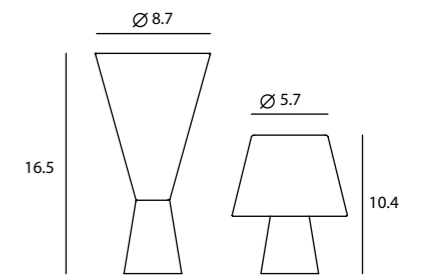

Numen Table
SQ-420D
E26 1 x Max 60W
In-line on/off hand switch
flexible lampshade
Materials : silicone rubber
Color : fluorescent green / flourescent lavender
purple / orange / blue / white