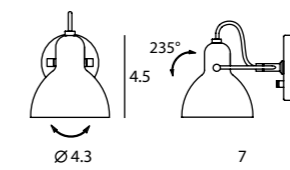

Laito Wall Mini
SQ-793MWR
E12 1 x Max 30W
on/off switch
Materials : steel
Color : matt black w/ black textile wire
matt brass w/ black textile wire
shiny copper w/ black textile wire
chrome w/ black textile wire

Canopy : A2
Back Plate : A2