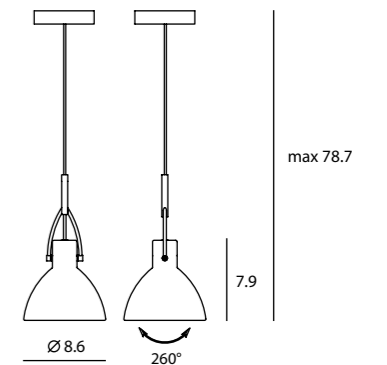

Laito Pendant M
SQ-8961MP
E26 1 x Max 77W
Materials : steel
Color : matt black w/ black textile wire
matt brass w/ black textile wire
shiny copper w/ black textile wire
chrome w/ black textile wire

Canopy : A3
Back Plate : A3