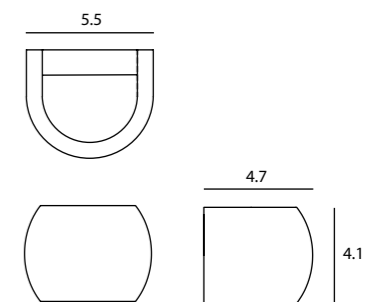

Castle Wall R
LED OUTDOOR
SLD-7034CWO
LED 1 x 5W (3000K, CRI90, 440lm)
built-in driver
Materials : concrete, steel

Canopy : B6
Back Plate : C2

IP65