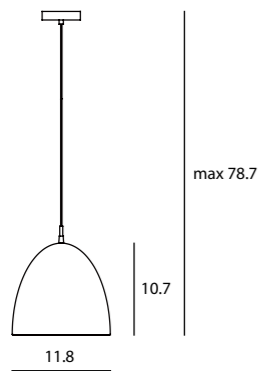

Helio Pendant
SQ-633MP
E26 1 x Max 77W
Swirling reflector, bulb cover
Materials : steel
Color : matt pure white w/ brushed rose gold reflector
matt black w/ brushed apricot gold reflector

Canopy : A3
Back Plate : A3