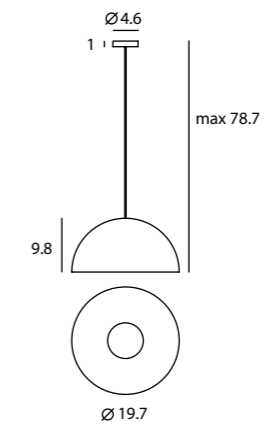

Dome Pendant L
SQ-3650MP
E26 1 x Max 100W
Swirling reflector, bulb cover
Materials : steel
Color : copper w/ black wire
chrome w/ black wire
matt black w/ black wire
shiny white w/ red wire

Canopy : A
Back Plate : A