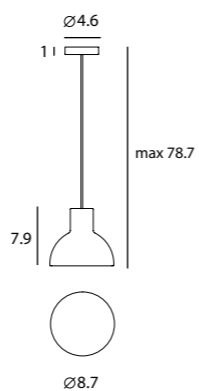

Castle Pendant Bell
SQ-3164CP
E26 1 x Max 77W
Materials : concrete, steel

Canopy : A
Back Plate : A