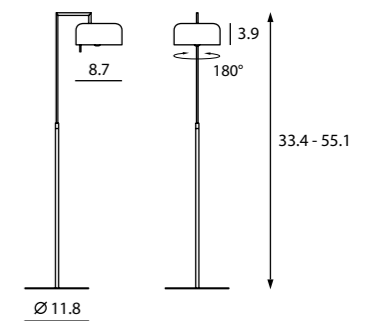

LALU+ 拉魯

The LALU collection has been beloved and highly regarded for many years. Nonetheless, at SEED we are always thinking the unthinkable, thus we've reinterpreted this charming collection with a contemporary twist. Keeping up with the trends in home furnishing and accessories, we too have to get creative and ensure our pieces are multi-functional. The linear fixture of LALU+ pendant can now be rotated to create cross or straight formations.