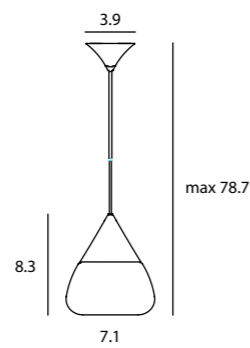

MIST 嵐

Centuries ago, many Chinese poets composed beautiful poems inspired by intriguing mountainous sceneries. When standing on a mountaintop, people seem to be close enough to be able to touch the clouds with their fingertips and feel the mists against their faces. In dedication to those inspiring poems, we've created MIST in hopes to capture that very moment. MIST combines precision craftsmanship with laborious technique, sand-blasting every piece by hand. Turn the light on and MIST will calmly illuminate your surroundings.

Mist Pendant M
SQ-8997P
E26 R63 1 x Max 50W
Materials : steel, sand-blasted glass
Color : matt brass / copper / chrome

Canopy : D2
Back Plate : A12