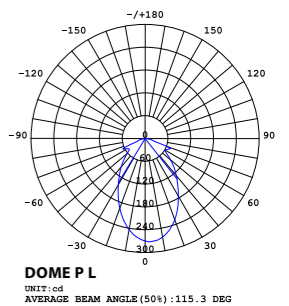

DOME 蒼穹

DOME fuses simplistic ideologies with precision craftsmanship. Balanced with a clean classic silhouette, the DOME features a dramatic oversized lampshade in a very no nonsense approach. This design is spectacularly coated with a centric-circled aluminum reflector and bulb cover, which warms the ambience in any room.

Dome Pendant M
SQ-360MP
E26 1 x Max 77W
Swirling reflector, bulb cover
Materials : steel
Color : copper w/ black wire
chrome w/ black wire
matt black w/ black wire
shiny white w/ red wire

Canopy : A
Back Plate : A

Dome Pendant L
SQ-3650MP
E26 1 x Max 100W
Swirling reflector, bulb cover
Materials : steel
Color : copper w/ black wire
chrome w/ black wire
matt black w/ black wire
shiny white w/ red wire

Canopy : A
Back Plate : A