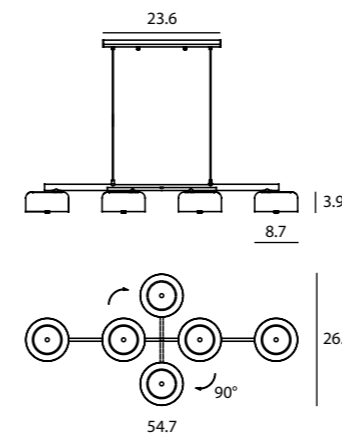

LALU+ 拉魯

The LALU collection has been beloved and highly regarded for many years. Nonetheless, at SEED we are always thinking the unthinkable, thus we've reinterpreted this charming collection with a contemporary twist. Keeping up with the trends in home furnishing and accessories, we too have to get creative and ensure our pieces are multi-functional. The linear fixture of LALU+ pendant can now be rotated to create cross or straight formations.

Lalu+ Pendant
SQ-250MCTR4
E26 4 x Max 60W
rotatable cross bar
Materials : steel, glass
Color : copper

Canopy : C5
Back Plate : A1