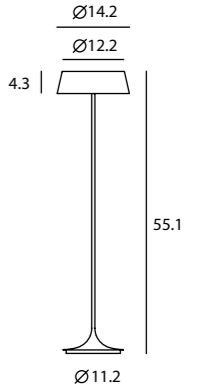

CHINA 閣

CHINA epitomizes an oriental spirit, an elder with infinite wisdom. CHINA features an impressive oil-bronzed finish with brushed copper edge. It intelligently comes with a DJ on/off switch. Turn the base on and you will find a subtle light spinning. It is singing and celebrating the chords of the Eastern spirit.