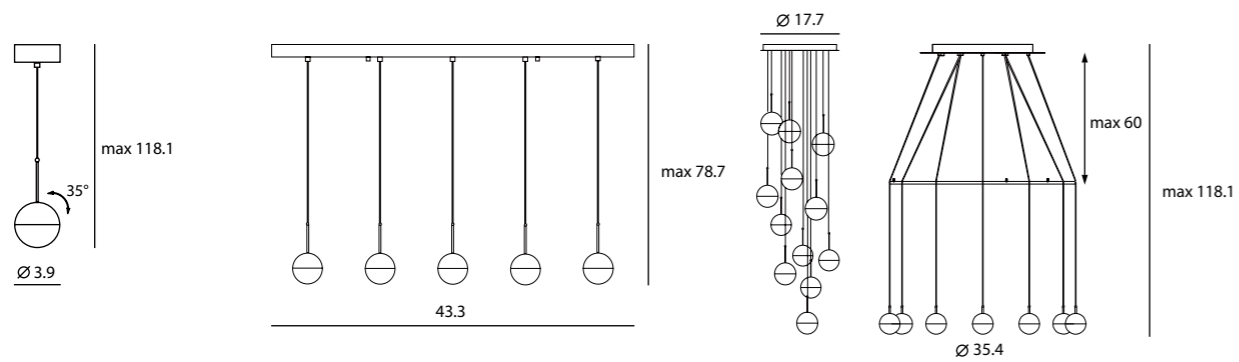

DORA 朵拉

Our DORA collection is Oh So Chic! Our up-and-coming young designer, Ting, drew the inspiration from her childhood. She wanted to create a collection that was versatile, interactive, and fun. With DORA, end users can really be a child again. Have fun with the collection and hang it individually or in a cluster, in whatever position your heart desires. Combined with cutting edge technology, the DORA is embedded in a CRI 90 LED luminance that gently distributes the light. We conveniently offer three suspension methods: pendant, chandelier, and circular suspension.

Dora Pendant
SLD-1010P
LED 1 x 6.5W (3000K, CRI 90, 600lm)
Built-in driver
Materials : steel, clear glass
Color : copper / brass

Canopy : R
Back Plate : R

Dora Pendant PL5
SLD-1010PL5
LED 5 x 6.5W (3000K, CRI 90, 3000lm)
Built-in driver
Materials : steel, clear glass
Color : copper / brass

Canopy : R1
Back Plate : R1

Dora Pendant P12 / PC 12
SLD-1010P12 / SLD-1010PC12
LED 12 x 6.5W (3000K, CRI 90, 7200lm)
Built-in driver, ring height adjustable
Materials : steel, clear glass
Color : copper / brass

Canopy : R2
Back Plate : R2