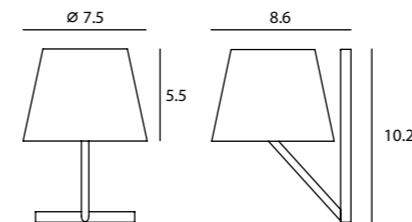

Concom Wall
SQ-513MW
E12 1 x Max 30W
Materials : steel
Color : matt black / matt white