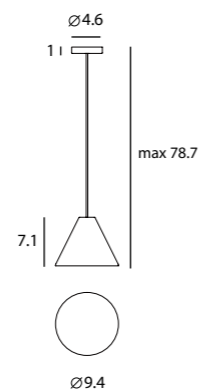

Castle Pendant M
SQ-7132CP
E26 1 x Max 100W
Materials : concrete, steel

Canopy : A11
Back Plate : S

Castle Pendant L
SQ-7133CP
E26 1 x Max 77W
Materials : concrete, steel

Canopy : A11
Back Plate : S

CASTLE P M
SWT: 0.8
AVERAGE BEAM ANGLE (50%) : 115.3 DEG