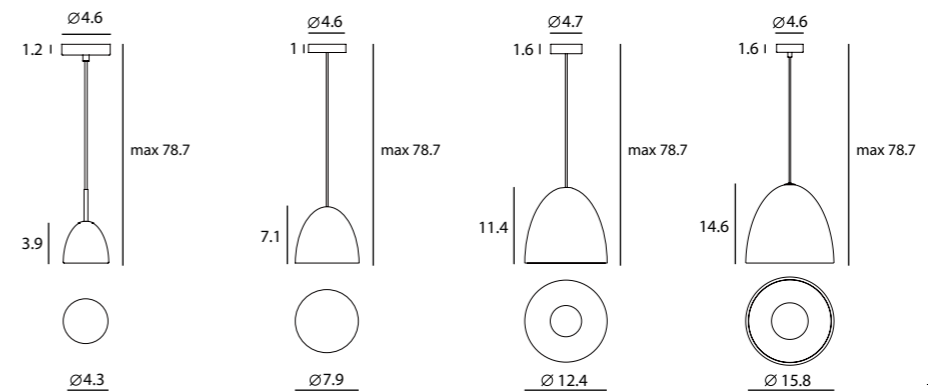

Castle Pendant XS
SG-623CP
G9 1 x Max 35W Halogen bulb
Materials : concrete, steel

Canopy : D
Back Plate : A

Castle Pendant S
SQ-7131CP
E26 1 x Max 100W
Materials : concrete, steel

Canopy : A
Back Plate : A

Castle Pendant M
SQ-7132CP
E26 1 x Max 100W
Materials : concrete, steel

Canopy : A11
Back Plate : S

Castle Pendant L
SQ-7133CP
E26 1 x Max 77W
Materials : concrete, steel

Canopy : A11
Back Plate : S

CASTLE P M
SWT: 0.8
AVERAGE BEAM ANGLE (50%) : 115.3 DEG