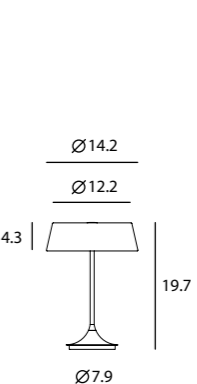

CHINA 閣

CHINA epitomizes an oriental spirit, an elder with infinite wisdom. CHINA features an impressive oil-bronzed finish with brushed copper edge. It intelligently comes with a DJ on/off switch. Turn the base on and you will find a subtle light spinning. It is singing and celebrating the chords of the Eastern spirit.