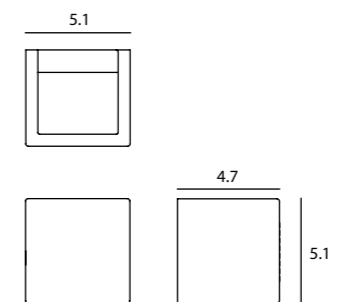

Castle Wall S
LED OUTDOOR
SLD-7033CWO
LED 1 x 5W (3000K, CRI90, 440lm)
built-in driver
Materials : concrete, steel

Canopy : B6
Back Plate : C2

IP65