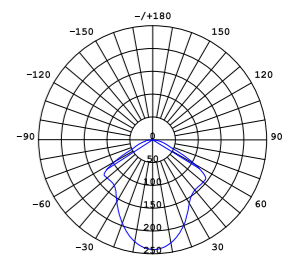

Castle Pendant M
SQ-7132CP
E26 1 x Max 100W
Materials : concrete, steel

Canopy : A11
Back Plate : S

Castle Pendant L
SQ-7133CP
E26 1 x Max 77W
Materials : concrete, steel

Canopy : A11
Back Plate : S

CASTLE P M
SWT: 0.8
AVERAGE BEAM ANGLE (50%) : 115.3 DEG