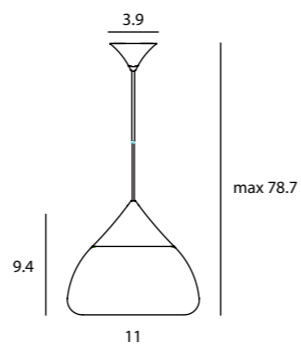

Mist Pendant L
SQ-8997PL
E26 R80 1 x Max 50W
Materials : steel, sand-blasted glass
Color : matt brass / copper / chrome

Canopy : D2
Back Plate : A12