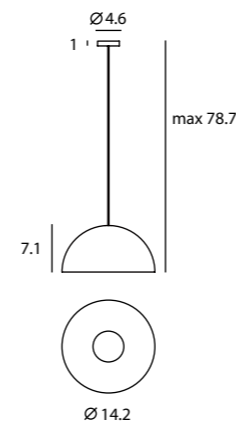

Dome Pendant M
SQ-360MP
E26 1 x Max 77W
Swirling reflector, bulb cover
Materials : steel
Color : copper w/ black wire
chrome w/ black wire
matt black w/ black wire
shiny white w/ red wire

Canopy : A
Back Plate : A