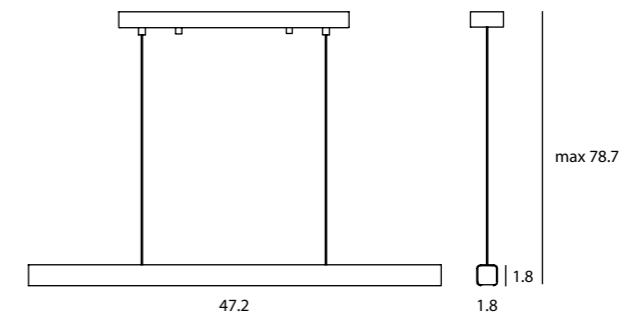

Mumu Pendant
SLD-3981P
LED 32W (3000K, CRI 90, 2150lm)
built-in driver
Materials : steel, wood
Color : matt black w/ walnut (wood cap)
          matt pure white w/ beech (wood cap)

Canopy : M
Back Plate : M

MUMU 目木