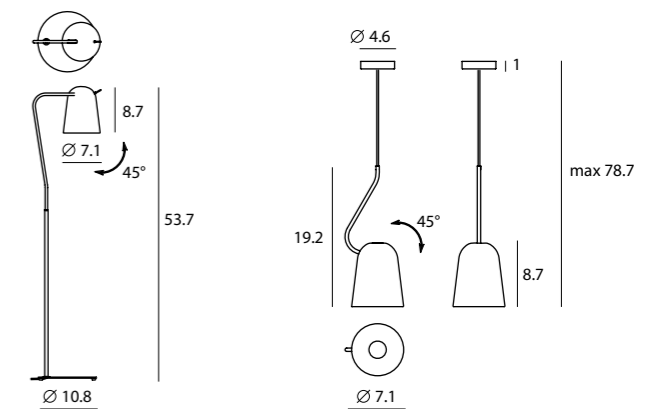

Dodo Floor
SQ-218FR
E26 1 x Max 60W
Materials : steel
Color : matt black

Dodo Pendant
SQ-218PS
E26 1 x Max 60W
Materials : steel
Color : copper / matt black

Canopy : A
Back Plate : U