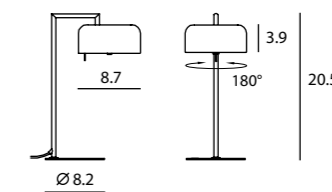

Lalu+ Pendant
SQ-250MCTR4
E26 4 x Max 60W
rotatable cross bar
Materials : steel, glass
Color : copper

Canopy : C5
Back Plate : A1