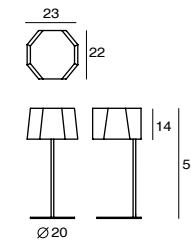

ZHE D
SQ-2322MD
E27 1 x Max 12W CFL
steel, glass, beech
matt black