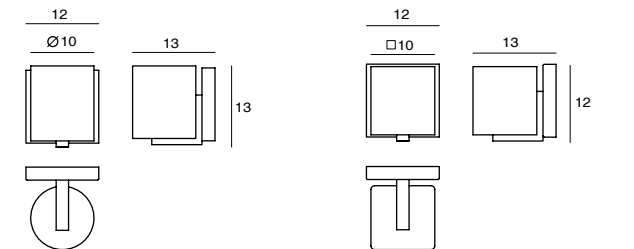

ZEN W 102
SG-102W1
G9 1 x 40W
Mouth-blown glass, steel (oil bronze)
Canopy: B5
Plate: C1

ZEN W 103
SG-103W1
G9 1 x 40W
Mouth-blown glass, steel (chrome)
Canopy: B5
Plate: C1

ZEN W 102

ZEN | 93