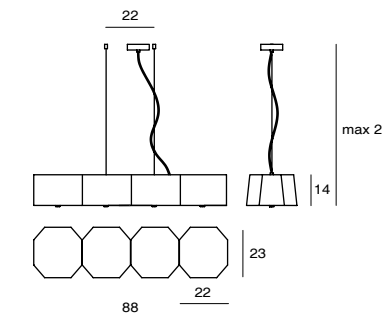

手工焊接而成的燈罩，表現出如同石頭風化後的果斷線條，帶來不同角度的光影變化。櫟木軸心的木紋，將大自然的鬼斧神工融入其中。「柘」結合了人類與自然的工藝，然後，用光來串接，霧面玻璃柔化了刺眼的光線。

By Li, Hui Lun 李慧倫, 2011

Photo Credit: Snuper Design

ZHE D
SQ-2322MD
E27 1 x Max 12W CFL
steel, glass, beech
matt black