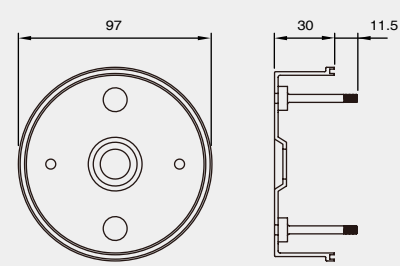

BACK PLATE TYPE

壁鐵種類

B2

B3

B4

B5

C1

C2