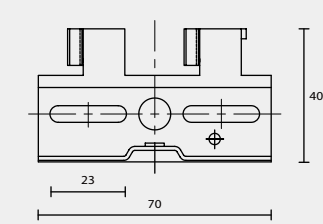

G

SEEDDESIGN 喜得設計燈飾

www.SeedDesign.tw

service@seedlighting.com

www.facebook.com/SeedLighting

T. 02-2204-6650

242 新北市新莊區瓊林南路 73-31號

仁愛門市