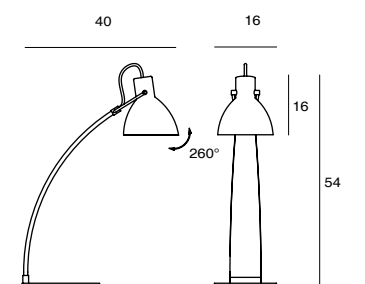

LAITO W
SQ-893MWR
E27 1 x Max 12W CFL
matt white
shade rotatable
Canopy: B2
Plate: A5