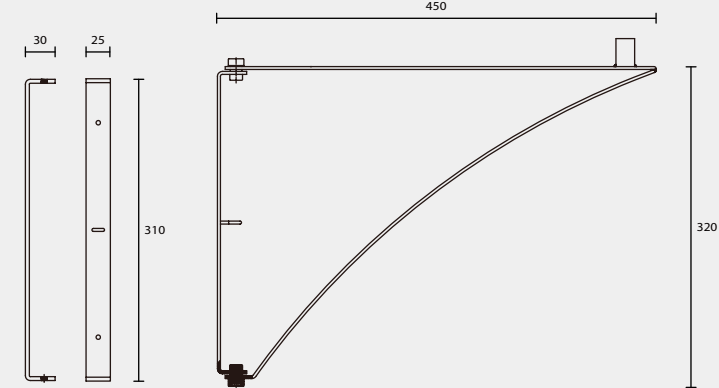

G

SEEDDESIGN 喜得設計燈飾

www.SeedDesign.tw

service@seedlighting.com

www.facebook.com/SeedLighting

T. 02-2204-6650

242 新北市新莊區瓊林南路 73-31號

仁愛門市