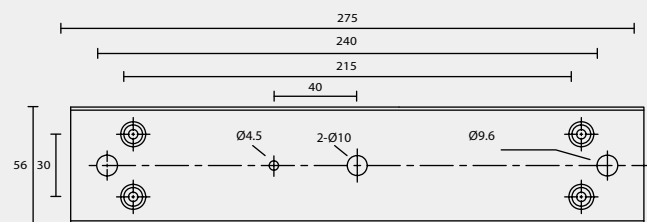

BACK PLATE TYPE

壁 鐵 種 類

A1

A13