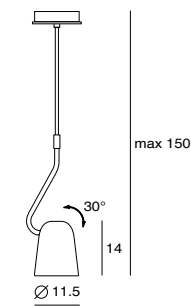

DOBI 多比

Since living spaces are generally not as spacious as before, we redesign a series of popular collections in 2015 and enable them to fit well than the original ones. DOBI is an extension from DODO, the design which was inspired by the comical bird from Alice in wonderland. Other than amending the size, the DOBI collection maintains whatever DODO has to offer, such as dip switch, the adjustable shade, etc. For those who has limited budget and living spaces, DOBI would be certainly ideal to collect.

因應現代大部份有限居家空間，2015年我們推出一系列 MINI 延伸款，尺寸更精巧，與環境的結合更密切。圓筒狀的 DODO，可活潑、可沈靜、可時髦、可典雅的多風格展現，自推出即吸引不少目光。DOBI 承襲 DODO 的基因，比例縮小，功能依舊，讓小空間的您，也能一享與 DODO 歷險的樂趣！

By Chen, Chao Cheng 陳昭成, 2015