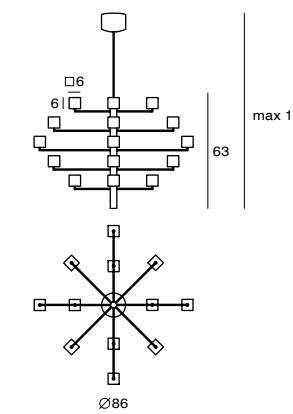

ICE 晶采

Light up the northern light, feeling what are reflected into your eyes as putting yourself in the north. ICE is visibly composed of icecube-like glass shades, which seems to be melted by the warm light.

點亮北極光·感受冰雪反射所有可見的亮·彷彿置身於北方國度·溫暖的色溫與冰塊的外表相調和·體驗冬季風情的同時也溫暖您的心。

By Chen, Chao Cheng 陳昭成, 2001