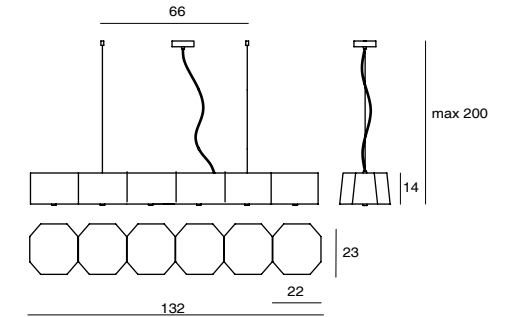

ZHE P6
SQ-2322MPL6
E27 6 x Max 12W CFL
steel, glass, beech
matt black
Canopy: A3
Plate: A6