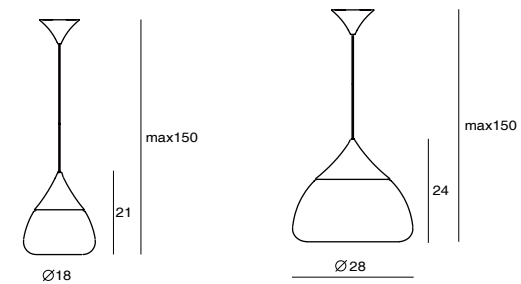

山林層疊翠，雲霧翻湧而變化於虛無縹緲間的裊繞景象，若能捕捉住，時而欣賞，多麼令人快意！點綴空間盎然樣的 MIST 吊燈，經由老師傅多年經驗操刀，精彩地將大片風景與玻璃交融。似有若無的霧面噴砂處理，自底部雲湧而起，燈亮時的氳氳感，彷彿日出初醒的光絲，瀰漫於雲海間；熄燈時的 MIST，恰如朵朵白雲，輕躍天空。

By Chen, Chao Cheng 陳昭成, 2014

MIST P L

MIST P M
 SQ-8997P
 E27 1 x Max 50W PAR20
 mouth-blown glass, steel
 copper/ matt brass
 sand-blasted
 Canopy: D2
 Plate: A12