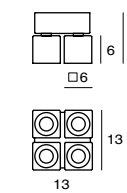

點亮北極光·感受冰雪反射所有可見的亮·彷彿置身於北方國度·溫暖的色溫與冰塊的外表相調和·體驗冬季風情的同時也溫暖您的心。

By Chen, Chao Cheng 陳昭成, 2001

ICE D
SD-60D1
G4 1 x Max 20W
cast glass, steel

ICE W2
SD-60W2
G4 2 x Max 20W
cast glass, steel
Canopy: B3
Plate: D