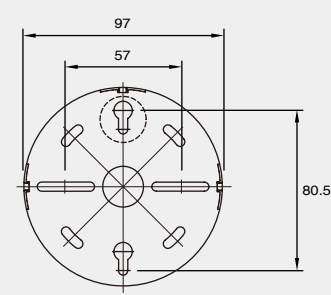

BACK PLATE TYPE

壁鐵種類

B2

B3

B4

B5

C1

C2