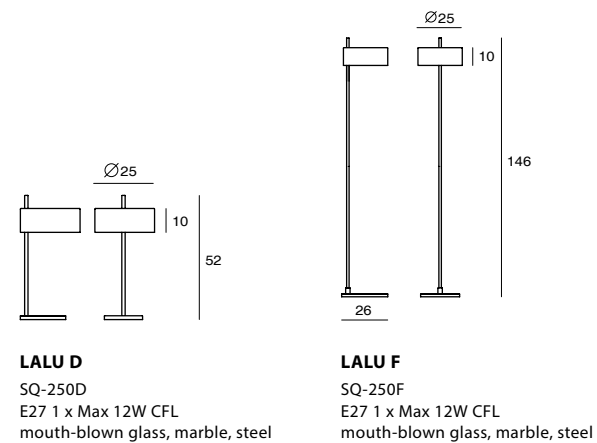

NEWTON 蘋果

Before the apple knocked Newton, no one ever found the gravitation; people say "an apple a day keeps the doctor away". Apple is not only a kind of fruit but constructs the modern technological life by bumping into science. NEWTON is made of mouth-blown glass. It appears gently charming when you turn on the light.

蘋果敲醒牛頓以前，萬有引力從未被發現，現代的生活是來自於它與科學間美麗的邂逅。手工口吹玻璃製成的 NEWTON，就像顆豐碩的蘋果，圓潤自然的線條透出溫暖柔和的光暈，點綴空間，誘發童話般的甜蜜氛圍。

By Chen, Chao Cheng 陳昭成, 2006