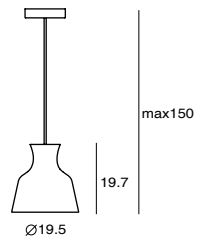

來，一齊舉杯！輕啜甘醇香甜的美酒，享受由不同原料奏鳴出的交響樂，人生，夫復何求？舉杯以酒杯的造型為發想基底，試圖調配出異材質間所蘊藏的新可能，挑戰全新視覺饗宴，Salute！

By Wang, Chung Cheng 王崇政, 2013

SALUTE BELL R

SALUTE CAKE

SALUTE BELL R

SALUTE CAKE
 SQ-828P
 E27 PAR30 1 x Max 75W
 mouth-blown glass, steel
 Canopy: A
 Plate: A