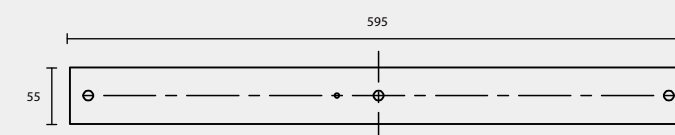

BACK PLATE TYPE

壁 鐵 種 類

A11

A13