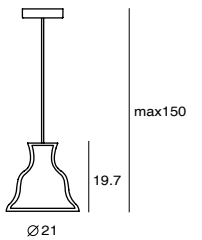

來，一齊舉杯！輕啜甘醇香甜的美酒，享受由不同原料奏鳴出的交響樂，人生，夫復何求？舉杯以酒杯的造型為發想基底，試圖調配出異材質間所蘊藏的新可能，挑戰全新視覺饗宴，Salute！

By Wang, Chung Cheng 王崇政, 2013

SALUTE BELL R

SALUTE CAKE

SALUTE BELL R

SALUTE CAKE
 SQ-828P
 E27 PAR30 1 x Max 75W
 mouth-blown glass, steel
 Canopy: A
 Plate: A