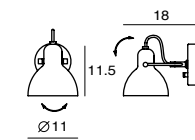

LAITO MINI W
SQ-793MWR-1
E14 1 x Max 30W
matt black/copper
shade rotatable
Canopy: A22
Plate: A6