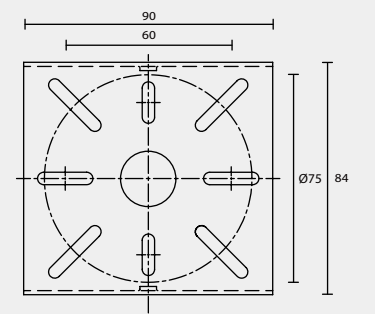

BACK PLATE TYPE

壁鐵種類

B2

B3

B4

B5

C1

C2