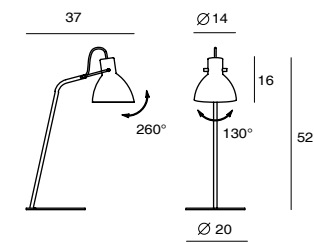

LAITO 光

LAITO collection is a tribute to vintage designs. The idea came from "banking lamps" which were largely used in banks back in old days. It has a specialized fishbone-like structure to enhance balance and allow the lampshade to rotate. When you focus on works, LAITO is focusing on you.

Laito 是日文的「光明」之意，外型汲取自經典不朽的燈罩以及傳統銀行燈的「魚骨結構」，是對復古的眷戀；以俐落的線條、霧面烤漆重新定義出都市低調與簡單的性格，搭配可 350° 轉動的新魚骨結構，讓「光」帶著復古，走入現代實用簡約生活之中。

By Chen, Chao Cheng 陳昭成, 2007