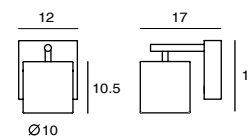

ICE P20
SD-62CFL20
G4 20 x Max 10W
cast glass, steel
Canopy: A7
Plate: A3

TRANSPARENCE W
SD-3092W
G6.35 1 x Max 50W
mouth-blown glass, steel
Canopy: B4
Plate: D2