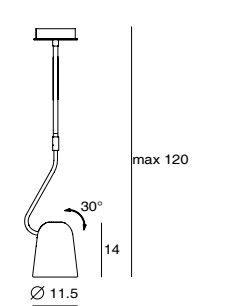

DOBI 多比

Since living spaces are generally not as spacious as before, we redesign a series of popular collections in 2015 and enable them to fit well than the original ones. DOBI is an extension from DODO, the design which was inspired by the comical bird from Alice in wonderland. Other than amending the size, the DOBI collection maintains whatever DODO has to offer, such as dip switch, the adjustable shade, etc. For those who has limited budget and living spaces, DOBI would be certainly ideal to collect.

因應現代大部份有限居家空間，2015年我們推出一系列 MINI 延伸款，尺寸更精巧，與環境的結合更密切。圓筒狀的 DODO，可活潑、可沈靜、可時髦、可典雅的多風格展現，自推出即吸引不少目光。DOBI 承襲 DODO 的基因，比例縮小，功能依舊，讓小空間的您，也能一享與 DODO 歷險的樂趣！

By Chen, Chao Cheng 陳昭成, 2015