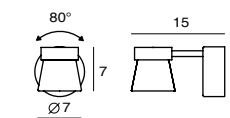

「沁」是滲入且浸潤心脾，以木頭、口吹玻璃與金屬結合出意想不到的效果，實木的穩重與玻璃的清透平衡出舒服感受，彷彿和煦的午後陽光從窗外輕輕灑入，清新感沁入人心。系列包括玻璃吊燈兩款，及金屬吊、壁燈各一款共四種型式，玻璃吊燈可使用鎢絲或節能燈泡；金屬系列使用 LED，壁燈搭配觸碰調光鍵並可 90 度左右擺動，找到最適合的亮度和角度。

By Li, Hui Lun 李慧倫, 2012

Photo Credit: Folk Design