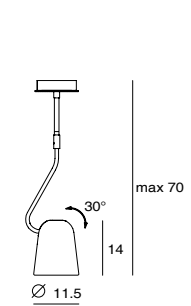

DOBI 多比

Since living spaces are generally not as spacious as before, we redesign a series of popular collections in 2015 and enable them to fit well than the original ones. DOBI is an extension from DODO, the design which was inspired by the comical bird from Alice in wonderland. Other than amending the size, the DOBI collection maintains whatever DODO has to offer, such as dip switch, the adjustable shade, etc. For those who has limited budget and living spaces, DOBI would be certainly ideal to collect.

因應現代大部份有限居家空間，2015年我們推出一系列 MINI 延伸款，尺寸更精巧，與環境的結合更密切。圓筒狀的 DODO，可活潑、可沈靜、可時髦、可典雅的多風格展現，自推出即吸引不少目光。DOBI 承襲 DODO 的基因，比例縮小，功能依舊，讓小空間的您，也能一享與 DODO 歷險的樂趣！

By Chen, Chao Cheng 陳昭成, 2015