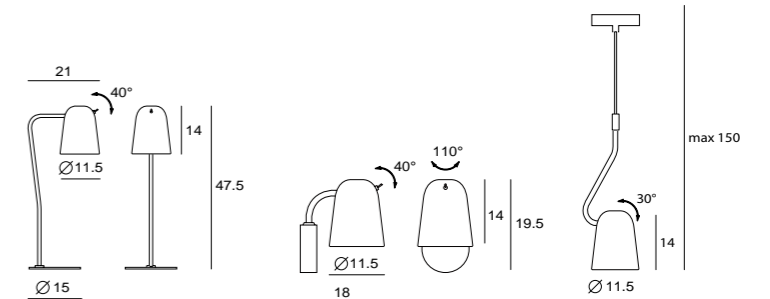

DOBI D
SQ-2181DR
E14 1 x Max 25W
adjustable lampshade
shiny white + matt brass/
copper + matt black
亮白+霧金/紅銅+霧黑

DOBI W
SQ-2181WR
E14 1 x Max 25W
adjustable lampshade
shiny white + matt brass/
copper + matt black
亮白+霧金/紅銅+霧黑

DOBI PR-1
SQ-2181Pr-1
E14 1 x Max 25W
adjustable lampshade
matt brass/copper +
matt black
霧金/紅銅+霧黑