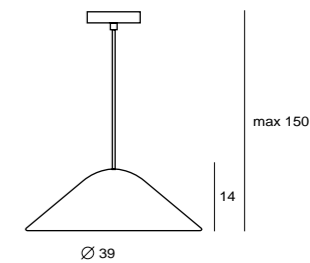

By Chen, Chao Cheng 陳昭成, 2013

Golden Point  
DESIGN MARK  
金點設計師

**DAMO D S**  
SQ-339MDRS-1  
E27 1 x Max 12W CFL  
matt black/ copper  
霧黑/ 紅銅  
adjustable lampshade

**DAMO D**  
SQ-339MDR  
E27 2 x Max 12W CFL  
matt black/ copper  
霧黑/ 紅銅  
adjustable lampshade