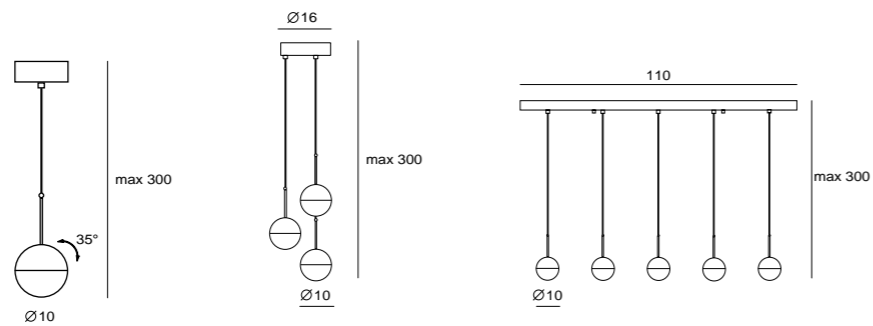

DORA P
SLD-1010P
LED 1 x 6.5W CRI90
cast glass, steel

DORA P3
SLD-1010P3
LED 3 x 6.5W CRI90
cast glass, steel
shade rotatable

DORA PL5
SLD-1010PL5
LED 5 x 6.5W CRI90
cast glass, steel
shade rotatable