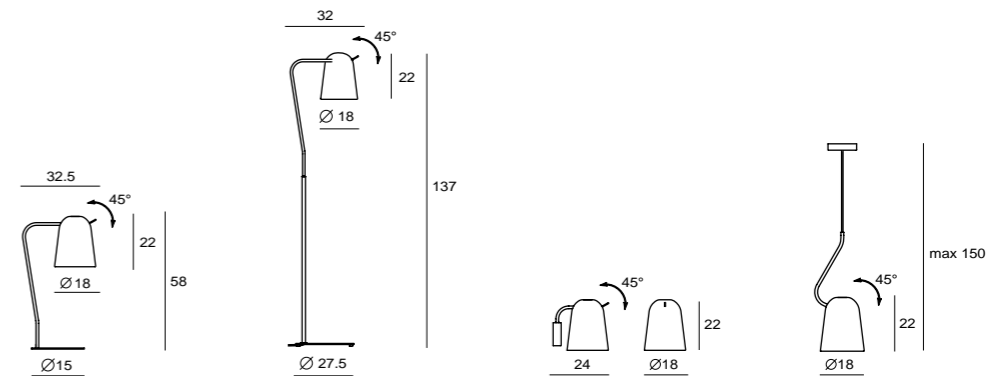

DODO D
SQ-218DR
E27 1 x Max 12W CFL
shiny white/ matt black/
copper
亮白/ 霧黑/ 紅銅
adjustable lampshade

DODO F
SQ-218FR
E27 1 x Max 12W CFL
matt black
霧黑
adjustable lampshade

DODO W
SQ-218WR
E27 1 x Max 12W CFL
copper
紅銅
adjustable lampshade

DODO P
SQ-218PS
E27 1 x Max 12W CFL
copper
紅銅
adjustable lampshade