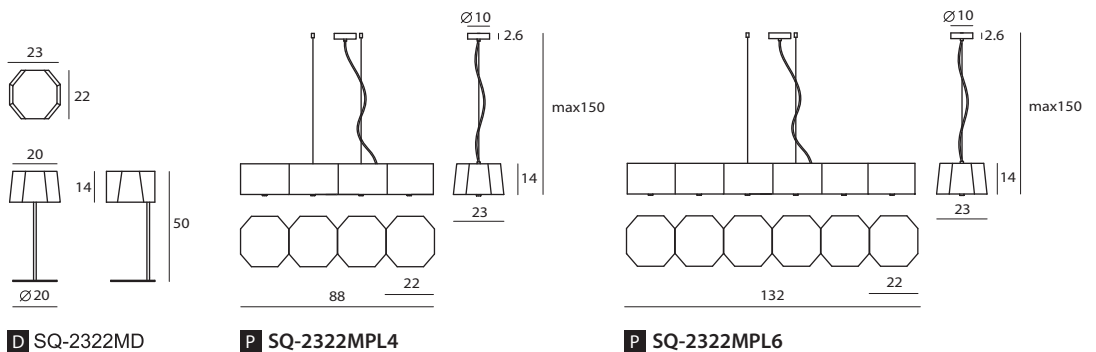

手工焊接而成的燈罩，表現出如同石頭風化後的果斷線條，帶來不同角度的光影變化。櫟木軸心的木紋，將大自然的鬼斧神工融入其中。「柘」結合了人類與自然的工藝，然後，用光來串接，霧面玻璃柔化了刺眼的光線。柘有桌燈、立燈與吊燈款式，其中，吊燈有四燈與六燈兩種尺寸。

matt black/ P4

matt black/ P6

matt black/ Desk

D SQ-2322MD

P SQ-2322MPL4

P SQ-2322MPL6

單位 Measurement : 公分 cm

型號 Model	類型 Type	光源 Bulb/ Illuminant	材質 Materials	尺寸 Size (LxWxH)cm	顏色 Color
SQ-2322MD	桌燈 Desk	E27 1 x Max 46W / 12W 省電燈泡 / 10W LED	鋼, 玻璃 steel, glass	23 x 22 x 50	霧黑 / matt black
SQ-2322MPL4	吊燈 Pendant 4	E27 4 x Max 46W / 12W 省電燈泡 / 10W LED		88 x 23 x 150	
SQ-2322MPL6	吊燈 Pendant 6	E27 6 x Max 46W / 12W 省電燈泡 / 10W LED		132 x 23 x 150	