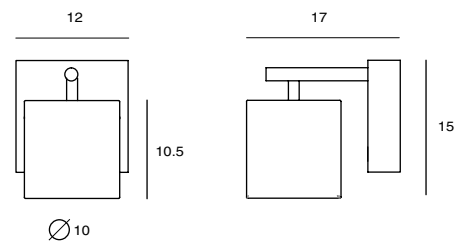

光透過口吹白玉玻璃，經過如同薄紗般的透明玻璃，若隱若現地散發溫潤光輝與柔美氣質。雙玻璃交疊出光的層次感，透過調光裝置，找到合適的亮度，滿足空間裝飾與閱讀需求。透系列有桌燈及壁燈兩種款式。

matt opal w/ satin

SD-3092W

單位 Measurement: 公分 cm

型號 Model	類型 Type	光源 Bulb/ Illuminant	材質 Materials	尺寸 Size (LxWxH)cm	顏色 Color
SD-3092W	壁燈 Wall	G6.35 1 x Max 50W 鹵素燈泡	口吹玻璃，鋼 mouth-blown glass, steel	12 x 17 x 15	霧白玻 + 髮絲紋 matt opal w/ satin