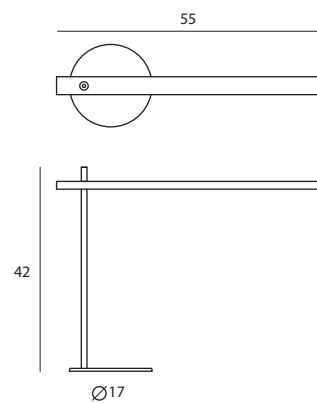

時間總是一步步，毫不猶豫且永不回頭地往前走，而「滴答」就像陪您工作到 6:15 的好朋友。霧黑烤漆的低調外型，以紅色紡織線點綴，為冷峻的 TICKTOCK 注入一股暖意，襯托辛勤工作亦不失赤子之心的您，LED 的使用，更賦予這盞簡單的現代燈一個不簡單的綠色使命。

matt black/ Desk

**D** SLD-393DP6

單位 Measurement : 公分 cm

型號 Model	類型 Type	光源 Bulb/ Illuminant	材質 Materials	尺寸 Size (LxWxH)cm	顏色 Color
SLD-393DP6	桌燈 Desk	LED 6 x 1W 3000K 540lm CR180	鋁合金 aluminum	55 x 17 x 42	霧黑 matt black