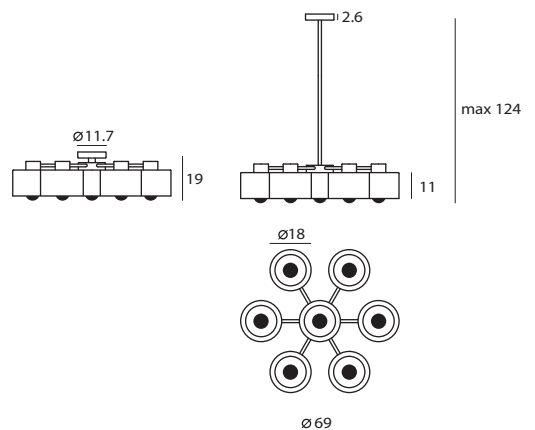

來自冬季紛飛的雪花片，經過手工口吹玻璃刻畫後更顯剔透。光透過折射後，在壁面上印出一圈圈漣漪般的光影，如同沉浸在雪花紛飛下的聖誕季中，歡笑不絕於耳。輔以特殊鍍鉻燈泡使用，除了遮蔽眩光，也讓燈光反射回天花板形成無數光圈，七個玻璃反射的光圈無線交疊，無邊際的光圈倒影讓整個空間拉出層次，蔚然成景。雪花有吊燈與壁燈可選擇。

mouth-blown clear glass/Wall

mouth-blown clear glass/Pendant

**W** SQ-2757WF

**P** SQ-2757P7

單位 Measurement : 公分 cm

型號 Model	類型 Type	光源 Bulb/ Illuminant	材質 Materials	尺寸 Size (LxWxH)cm
SQ-2757WF SQ-2757P7	壁燈 Wall 吊燈 Pendant	E27 1 x Max 60W 鍍銀燈泡 / 6W LED E27 7 x Max 60W 鍍銀燈泡 / 6W LED	口吹玻璃, 鋼 mouth-blown glass, steel	11 x 18 x 17 69 x 69 x 124