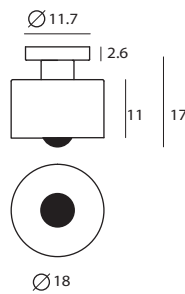

**W** SQ-2757WF

**P** SQ-2757P7

單位 Measurement : 公分 cm

型號 Model	類型 Type	光源 Bulb/ Illuminant	材質 Materials	尺寸 Size (LxWxH)cm
SQ-2757WF SQ-2757P7	壁燈 Wall 吊燈 Pendant	E27 1 x Max 60W 鍍銀燈泡 / 6W LED E27 7 x Max 60W 鍍銀燈泡 / 6W LED	口吹玻璃, 鋼 mouth-blown glass, steel	11 x 18 x 17 69 x 69 x 124