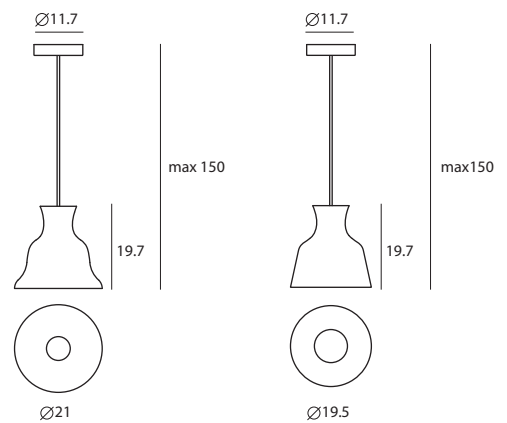

來，一齊舉杯！輕啜甘醇香甜的美酒，享受由不同原料奏鳴出的交響樂，人生，夫復何求？舉杯以酒杯的造型為發想基底，試圖調配出異材質間所蘊藏的新可能，挑戰全新視覺饗宴，Salute！

copper

chrome

brass

Cake - clear glass

P SQ-827PR
(copper/chrome/brass)

P SQ-828P (cake)

單位 Measurement : 公分 cm

型號 Model	類型 Type	光源 Bulb/ Illuminant	材質 Materials	尺寸 Size (LxWxH)cm	顏色 Color
SQ-828P	吊燈 Pendant Cake	E27 1 x Max 60W / 40W 愛迪生燈泡 / 6W LED	透明玻+霧黑 / 銘, 紅銅, 黃銅 (Bell)	19.7 x 19.5 x 150	金屬反射照: 銘, 紅銅, 黃銅
SQ-827PR	吊燈 Pendant Bell R	E27 1 x Max 46W / 12W 省電燈泡 / 10W LED	clear glass w/ matt black / chrome, copper, brass (Bell)	19.7 x 21 x 150	reflectoe: chrome, copper, brass