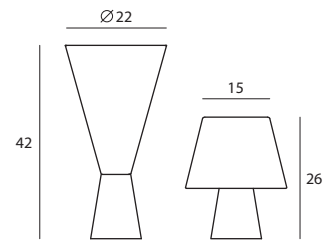

blue

purple

orange

white

D SQ-420D

單位 Measurement : 公分 cm

型號 Model	類型 Type	光源 Bulb/ Illuminant	材質 Materials	尺寸 Size (LxWxH)cm	顏色 Color	特殊性 Feature
SQ-420D	桌燈 Desk	E27 1 x Max 46W/ 12W 省電燈泡/ 10W LE	矽膠 silicone rubber	22 x 22 x 42	繽紛色：白、橘、藍、紫 / 夜光色：粉綠、粉紫 Normal: white, orange, blue, purple Fluorescent: light green, light purple	彈性燈罩 flexible lampshade