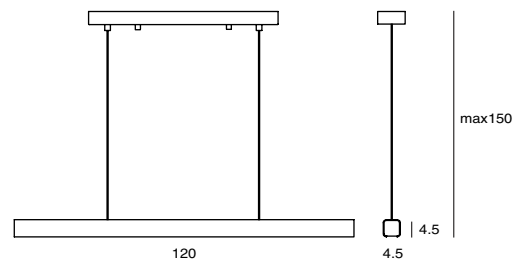

matt black+walnut
/Wall

matt pure white+beech
/Wall

W SLD-3981W

P SLD-3981P

單位 Measurement: 公分 cm

| 型號 Model | 類型 Type | 光源 Bulb/ Illuminant | 材質 Materials | 尺寸 Size (LxWxH)cm | 顏色 Color |
|------------------------|-----------------------|--|---------------------------------------|---------------------------------|---|
| SLD-3981P SLD-3981W | 吊燈 Pendant 壁燈 Wall | LED 32W 3000K 2150Lm CRI90 LED 5.7W 3000K 400Lm CRI90 | 舉木、胡桃木、鋁合金 beech, walnut, aluminum | 120 x 4.5 x 150 20 x 9 x 4.8 | 霧黑 / 霧白 matt black/ matt pure white |