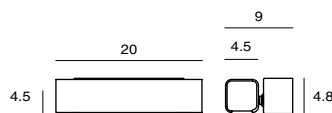

matt black+walnut
/Wall

matt pure white+beech
/Wall

W SLD-3981W

P SLD-3981P

單位 Measurement: 公分 cm

| 型號 Model | 類型 Type | 光源 Bulb/ Illuminant | 材質 Materials | 尺寸 Size (LxWxH)cm | 顏色 Color |
|------------------------|-----------------------|--|---------------------------------------|---------------------------------|---|
| SLD-3981P SLD-3981W | 吊燈 Pendant 壁燈 Wall | LED 32W 3000K 2150Lm CRI90 LED 5.7W 3000K 400Lm CRI90 | 舉木、胡桃木、鋁合金 beech, walnut, aluminum | 120 x 4.5 x 150 20 x 9 x 4.8 | 霧黑 / 霧白 matt black/ matt pure white |