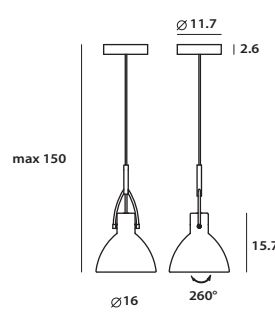

LAITO
光

LAITO family is a combination of old fashion and chic. The lampshade with "fishbone" structure inspired by "banker" lamp is designer's attachment to the tradition. The device behind the lampshade is rotatable and more functional. Like you focusing on works, LAITO is focusing on you. This family includes desk, pendant and wall lamps.

Laity 是日文的「光明」之意，外型汲取自經典不朽的燈罩以及傳統銀行燈的「魚骨結構」，是對復古的眷戀；以俐落的線條、霧面烤漆重新定義出都市低調與簡單的性格，搭配可 350° 轉動的新魚骨結構，讓「光」帶著復古，走入現代實用簡約生活之中。此系列完整地包含桌、壁、吊燈。

P SQ-895MP

單位 Measurement : 公分 cm

型號 Model	類型 Type	光源 Bulb/ Illuminant	材質 Materials	尺寸 Size (LxWxH)cm	顏色 Color	特殊性 Feature
SQ-895MP	吊燈 Pendant S	E27 1 x Max 46W Halogen	鋼 steel	16 x 16 x 150	霧黑 / matt black	燈罩可旋轉
SQ-897MP	吊燈 Pendant L	E27 1 x Max 77W Halogen	鋼 steel	30 x 30 x 150	紅銅 / copper 亮鎳 / chrome	shade rotatable