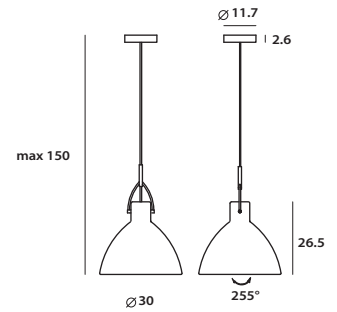

Laity 是日文的「光明」之意，外型汲取自經典不朽的燈罩以及傳統銀行燈的「魚骨結構」，是對復古的眷戀；以俐落的線條、霧面烤漆重新定義出都市低調與簡單的性格，搭配可 350° 轉動的新魚骨結構，讓「光」帶著復古，走入現代實用簡約生活之中。此系列完整地包含桌、壁、吊燈。

matt black /
Pendant S.L

copper /
Pendant L

chrome /
Pendant L

P SQ-895MP

P SQ-897MP

單位 Measurement : 公分 cm

型號 Model	類型 Type	光源 Bulb/ Illuminant	材質 Materials	尺寸 Size (LxWxH)cm	顏色 Color	特殊性 Feature
SQ-895MP	吊燈 Pendant S	E27 1 x Max 46W Halogen	鋼 steel	16 x 16 x 150	霧黑 / matt black	燈罩可旋轉
SQ-897MP	吊燈 Pendant L	E27 1 x Max 77W Halogen	鋼 steel	30 x 30 x 150	紅銅 / copper 亮鎳 / chrome	shade rotatable