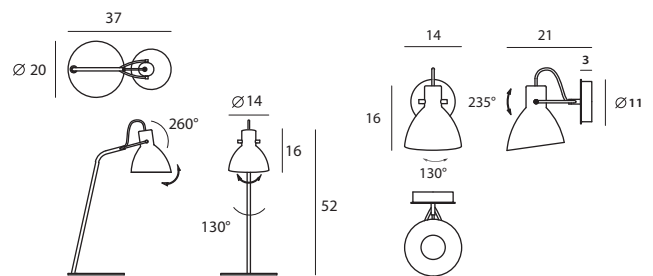

Laito 是日文的「光明」之意。外型汲取自經典不朽的燈罩以及傳統銀行燈的「魚骨結構」，是對復古的眷戀；以俐落的線條、霧面烤漆重新定義出都市低調與簡單的性格。搭配可 350° 轉動的新魚骨結構，讓「光」帶著復古，走入現代實用簡約生活之中。此系列完整地包含桌、壁、吊燈。

matt black / Desk

matt black / Wall

copper / Wall

D SQ-893MDBE

W SD-893MWRE

單位 Measurement : 公分 cm

型號 Model	類型 Type	光源 Bulb/ Illuminant	材質 Materials	尺寸 Size (LxWxH)cm	顏色 Color	特殊性 Feature
SQ-893MDBE SQ-893MWRE	桌燈 Desk 壁燈 Wall	E27 1 x Max 46W / 12W 省電燈泡 / 10W LED	鋼 steel	37 x 20 x 52 21 x 14 x 18	霧黑 / matt black 紅銅 / copper(wall)	燈罩可旋轉 shade rotatable