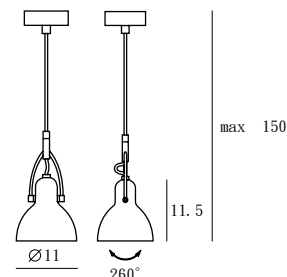

Laito是日文的「光明」之意·LAITO MINI 外型汲取傳統銀行燈的燈罩造型與結構·歌頌復古典雅·並以俐落的線條·刻畫出更符合都市低調樂活的性格·搭配可任意轉動的魚骨結構·「光」·循著現代復古美學·走入精巧簡約生活中·此系列完整地包含桌、壁、吊燈。

matt brass

copper

matt black

copper

W SQ-793MWR-1

P SQ-793MP-1

單位 Measurement: 公分 cm

型號 Model	類型 Type	光源 Bulb/ Illuminant	材質 Materials	尺寸 Size (LxWxH)cm	顏色 Color	特殊性 Feature
SQ-793MWR-1 SQ-793MP-1	壁燈 Wall 吊燈 Pendant	E14 1 x Max 30W / 6W LED	鋼 Steel	11.5 x 11 x 12.7 11.5 x 11 x 150	霧黑 / 霧黃銅 / 紅銅 matt black/ matt brass/ copper	燈罩可旋轉 shade rotatable