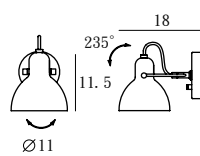

Laito是日文的「光明」之意·LAITO MINI 外型汲取傳統銀行燈的燈罩造型與結構·歌頌復古典雅·並以俐落的線條·刻畫出更符合都市低調樂活的性格·搭配可任意轉動的魚骨結構·「光」·循著現代復古美學·走入精巧簡約生活中·此系列完整地包含桌、壁、吊燈。

matt brass

copper

matt black

copper

W SQ-793MWR-1

P SQ-793MP-1

單位 Measurement: 公分 cm

型號 Model	類型 Type	光源 Bulb/ Illuminant	材質 Materials	尺寸 Size (LxWxH)cm	顏色 Color	特殊性 Feature
SQ-793MWR-1 SQ-793MP-1	壁燈 Wall 吊燈 Pendant	E14 1 x Max 30W / 6W LED	鋼 Steel	11.5 x 11 x 12.7 11.5 x 11 x 150	霧黑 / 霧黃銅 / 紅銅 matt black/ matt brass/ copper	燈罩可旋轉 shade rotatable