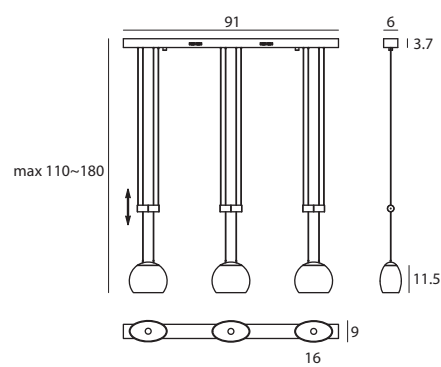

隨著溜溜球一上一下，心情彷彿也在這反覆之中獲得宣洩。JOJO的平衡裝置，可以讓你隨時調整燈罩高度，伴著口吹玻璃滲透出溫暖光暈，像音符般譜出每日的心情樂章。

mouth-blown opal x 1
/ Pendant

mouth-blown opal x 3
/ Pendant

P SL-800

P SL-800A3

單位 Measurement : 公分 cm

型號 Model	類型 Type	光源 Bulb/ Illuminant	材質 Materials	尺寸 Size (LxWxH)cm	特殊性 Feature
SL-800 SL-800A3	吊燈 Pendant 吊燈 Pendant	G6.35 1 x Max 50W 鹵素燈泡 G6.35 3 x Max 50W 鹵素燈泡	燈罩：口吹白玉玻璃 燈體與底座：鋼（金屬刷紋） Shade: mouth-blown opal Stem & base: steel (satin)	16 x 12 x 180 91 x 9 x 180	上下調整 up-and-down adjustable