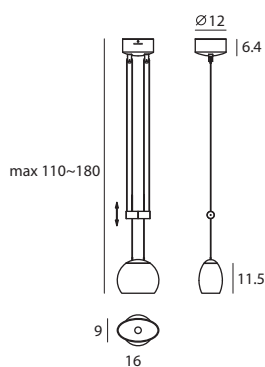

隨著溜溜球一上一下，心情彷彿也在這反覆之中獲得宣洩。JOJO的平衡裝置，可以讓你隨時調整燈罩高度，伴著口吹玻璃滲透出溫暖光暈，像音符般譜出每日的心情樂章。

mouth-blown opal x 1
/ Pendant

mouth-blown opal x 3
/ Pendant

P SL-800

P SL-800A3

單位 Measurement : 公分 cm

型號 Model	類型 Type	光源 Bulb/ Illuminant	材質 Materials	尺寸 Size (LxWxH)cm	特殊性 Feature
SL-800 SL-800A3	吊燈 Pendant 吊燈 Pendant	G6.35 1 x Max 50W 鹵素燈泡 G6.35 3 x Max 50W 鹵素燈泡	燈罩：口吹白玉玻璃 燈體與底座：鋼（金屬刷紋） Shade: mouth-blown opal Stem & base: steel (satin)	16 x 12 x 180 91 x 9 x 180	上下調整 up-and-down adjustable