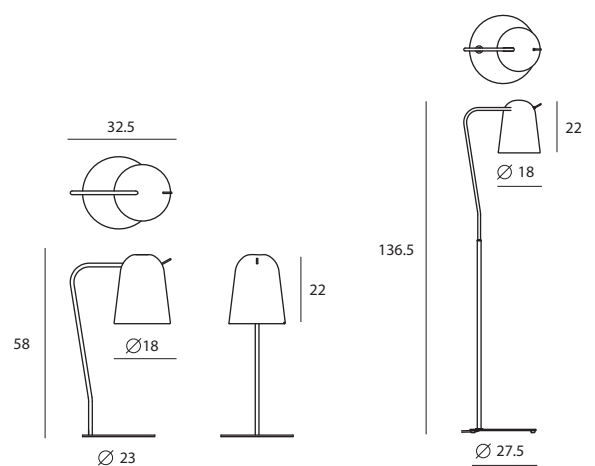

愛麗絲夢遊仙境裡，啾啾鳥俏皮可愛的模樣深植在我們腦海。DODO 具象化其身形，完美演繹極簡美學，象徵鳥喙的水滴開關，點亮住在你我內心的愛麗絲；帶著 DODO，描繪出專屬於您的異想世界，一起歷險吧！可調式燈罩的貼心設計，無論何種角度，別怕，有 DODO 在旁，為您照亮每個黑暗。

shiny black

shiny white

matt black

D SQ-218DR

F SQ-218FR

單位 Measurement : 公分 cm

型號 Model	類型 Type	光源 Bulb/ Illuminant	材質 Materials	尺寸 Size (LxWxH)cm	顏色 Color	特殊性 Feature
SQ-218DR SQ-218FR	桌燈 Desk 立燈 Floor	E27 1 x Max 46W /12W 省電燈泡 /10W LED	銅 steel	32.5 x 23 x 58 32 x 27.5 x 136.5	霧黑(立燈), 亮黑, 亮白 matt black (Floor), shiny black, shiny white	可調整燈罩 adjustable lampshade