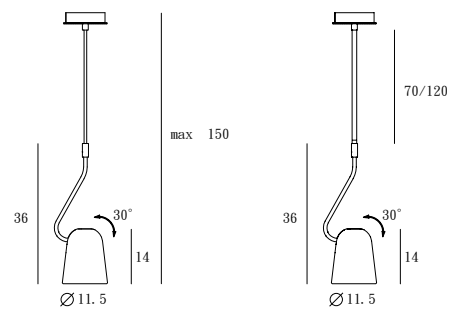

因應現代小坪數居家，我們推出一系列MINI延伸款，尺寸更精巧，與環境的結合更密切。

圓筒狀的DODO，可活潑、可沈靜、可時髦、可典雅的多風格展現，自推出即吸引不少目光。DOBI 承襲 DODO的基因，比例縮小，功能依舊，讓小空間的您，也能一享與DODO歷險的樂趣！

matt brass+matt black

copper+matt black

P SQ-2181PR-1

P SQ-2181PR-70
SQ-2181PR-120

單位 Measurement: 公分 cm

型號 Model	類型 Type	光源 Bulb/ Illuminant	材質 Materials	尺寸 Size (LxWxH)cm	顏色 Color	特殊性 Feature
SQ-2181PR-1 SQ-2181PR-70 SQ-2181PR-120	吊燈 Pendant	E14 1 x Max 25W / 6W LED	金屬 steel	14 x 11.5 x 150	紅銅+霧黑 copper+matt black 霧黃銅+霧黑 matt brass+matt black	可調整燈罩 adjustable ampshade