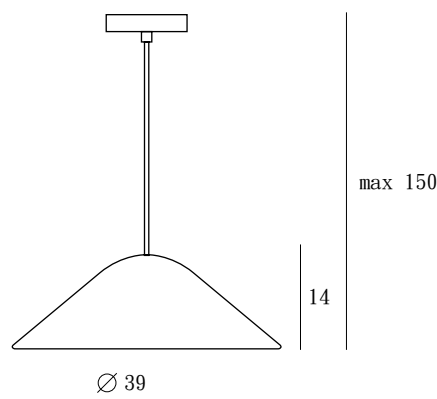

相傳達摩面壁苦修佛法九年，因其屹立不倒，尊稱為不倒翁。Damo曲線間流露沈穩感，誠如達摩大師灑然挺立於山間，堅毅而不拔；可調式燈罩的設計，與不倒翁搖動仍立定於原地的概念，有著異曲同工之妙。Damo不僅於居家環境中散發靜謐光氛，更展現其沈穩而內斂的生命力。

copper

matt black

P SQ-339MP

單位 Measurement : 公分 cm

型號 Model	類型 Type	光源 Bulb/ Illuminant	材質 Materials	尺寸 Size (LxWxH)cm	顏色 Color
SQ-339MP	吊燈 Pendant	E27 2 x Max 40W / 12W 省電燈泡 / 10W LED	鋼、玻璃 steel, glass	14 x 39 x 150	紅銅、黃銅、霧黑 copper, matt brass, matt black