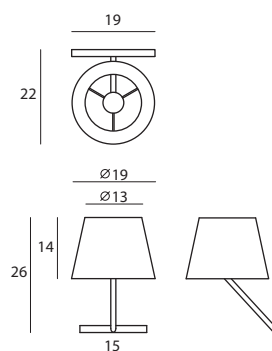

光和影子總是形影不離，分享彼此的小祕密，這種如影隨形的親密，是「相伴」的小心機！透過具像的立影，即使沒有點亮它，依然感受它陪在你身邊。陪伴，是人與人之間最無價的禮物。

matt white / Wall

matt black / Wall

W SQ-513MW

單位 Measurement : 公分 cm

型號 Model	類型 Type	光源 Bulb/ Illuminant	材質 Materials	尺寸 Size (LxWxH)cm	顏色 Color
SQ-513MW	壁燈 Wall	E14 1 x Max 40W / 6W LED	鋼 steel	22 x 19 x 26	霧白、霧黑 matt white, matt black