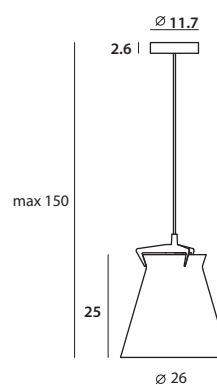

混合水果、蜂蜜、牛奶的雞尾酒，在宴會中伴隨音樂，愉悅穿梭每個角落。夜宴的外觀恰如反置的酒杯，是宴會中絕不缺席的主角。專利的懸吊裝置，不需在燈上穿洞，即可安全懸吊燈罩，除了平衡了天生不等重的手工口吹玻璃燈罩，同時保留燈體完整性。夜宴燈罩為手工口吹亮面白玉玻璃。

shiny opal/ Pendant

P SQ-263P

單位 Measurement : 公分 cm

型號 Model	類型 Type	光源 Bulb/ Illuminant	材質 Materials	尺寸 Size(LxWxH)cm	顏色 Color
SQ-263P	吊燈 Pendant	E27 1 x Max 77W / 23W 省電燈泡 / 14W LED	燈罩：口吹玻璃 燈體與底座：鋼（亮鍍） Shade: mouth-blown glass Stem & base: steel (chrome)	26 x 26 x 150	燈罩：亮面白玉 Shade: shiny opal