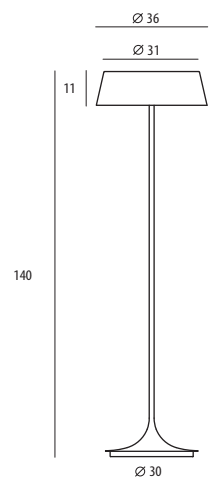

F SQ-6350MF-1

單位 Measurement: 公分 cm

型號 Model	類型 Type	光源 Bulb/ Illuminant	材質 Materials	尺寸 Size (LxWxH)cm	顏色 Color	特殊性 Feature
SQ-6350MDJ-1 SQ-6350MF-1	桌燈 Desk 立燈 Floor	E27 2 x Max 46W / 12W 省電燈泡 / 2 x 10W LED	鋼、銅 steel, brass	36 x 36 x 50 36 x 36 x 140	霧黑復古烤漆 oil bronze	DJ-switch 腳踏開關 foot switch