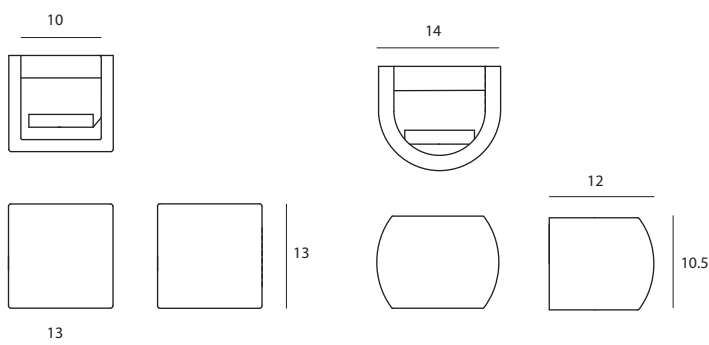

耗時兩年研發，終於在2008年成功推出國際上第一件水泥燈飾CASTLE。保留了水泥的原始紋理，同時呈現細緻觸感，並在中大型尺寸的材料中添加特殊材質，確保水泥的密合度及安全性。CASTLE不僅顛覆燈具材料的印象，亦賦予原本樸實平凡的水泥嶄新的生命力。有多款造型吊燈，及戶外壁燈可供選擇。

concrete / Wall

concrete / Wall

W SLD-7033CWO

W SLD-7034CWO

單位 Measurement : 公分 cm

型號 Model	類型 Type	光源 Bulb/ Illuminant	材質 Materials	尺寸 Size (LxWxH)cm
SLD-7033CWO SLD-7034CWO	壁燈 Wall Square 壁燈 Wall Round	LED 1 x 5W 3000K, 425lm, CRI 80 LED 1 x 5W 3000K, 425lm, CRI 80	燈罩：水泥 燈體與底座：鋼 Shade: concrete Stem & base: steel	13 x 13 x 13 14 x 12 x 10.5