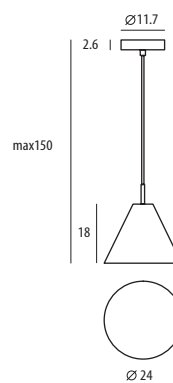

CASTLE 是水泥吊燈，顛覆燈飾材料的印象。水泥燈罩的加工過程耗費較少能源，更貼近環保與生態。降低污染的同時，也提供意想不到的搭配，賦予原本樸實平凡的水泥嶄新的生命力。水泥堡壘有壁燈與不同尺寸與造型的吊燈可供選擇。

pendant bell S

pendant cone S

P SQ-185CP

P SQ-3164CP

單位 Measurement: 公分 cm

型號 Model	類型 Type	光源 Bulb/ Illuminant	材質 Materials	尺寸 Size (LxWxH)cm
SQ-185CP SQ-3164CP	吊燈 Pendant 185 吊燈 Pendant 3164	E27 1 x 77W / 12W 省電燈泡 / 10W LED	燈罩: 水泥 燈體與底座: 鋼 (亮鍍) Shade: concrete Stem & base: steel (chrome)	18 x 24 x 150 20 x 22 x 150