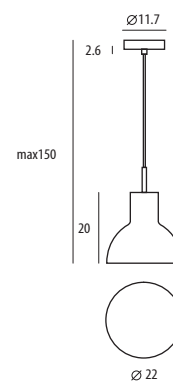

CASTLE 是水泥吊燈，顛覆燈飾材料的印象。水泥燈罩的加工過程耗費較少能源，更貼近環保與生態。降低污染的同時，也提供意想不到的搭配，賦予原本樸實平凡的水泥嶄新的生命力。水泥堡壘有壁燈與不同尺寸與造型的吊燈可供選擇。

pendant bell S

pendant cone S

P SQ-185CP

P SQ-3164CP

單位 Measurement: 公分 cm

型號 Model	類型 Type	光源 Bulb/ Illuminant	材質 Materials	尺寸 Size (LxWxH)cm
SQ-185CP SQ-3164CP	吊燈 Pendant 185 吊燈 Pendant 3164	E27 1 x 77W / 12W 省電燈泡 / 10W LED	燈罩: 水泥 燈體與底座: 鋼 (亮鍍) Shade: concrete Stem & base: steel (chrome)	18 x 24 x 150 20 x 22 x 150