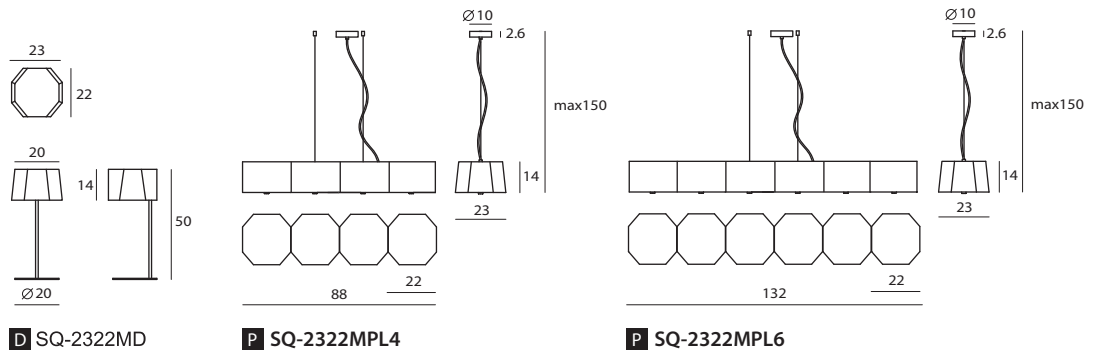

手工焊接而成的燈罩，表現出如同石頭風化後的果斷線條，帶來不同角度的光影變化。櫟木軸心的木紋，將大自然的鬼斧神工融入其中。「柘」結合了人類與自然的工藝，然後，用光來串接，霧面玻璃柔化了刺眼的光線。柘有桌燈、立燈與吊燈款式，其中，吊燈有四燈與六燈兩種尺寸。

matt pure white/ P4

matt black/ P6

matt black/ Desk

單位 Measurement : 公分 cm

型號 Model	類型 Type	光源 Bulb/ Illuminant	材質 Materials	尺寸 Size (LxWxH)cm	顏色 Color
SQ-2322MD	桌燈 Desk	E27 1 x Max 46W Halogen	鋼, 玻璃 steel, glass	23 x 22 x 50	霧黑、霧白 / matt black, matt pure white
SQ-2322MPL4	吊燈 Pendant 4	E27 4 x Max 46W Halogen		88 x 23 x 150	
SQ-2322MPL6	吊燈 Pendant 6	E27 6 x Max 46W Halogen		132 x 23 x 150	