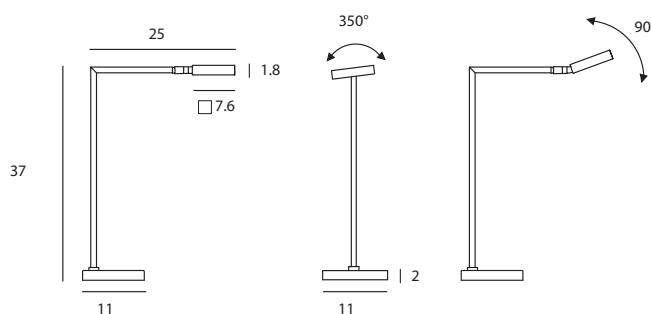

**SQUARE**  
方

SQUARE exemplifies how the simplest of designs are always effortless and evolving. SQUARE incorporates LED lighting which efficiently requires less power and environmentally saves 80% energy. SQUARE offers impressive flexibility that allows you to rotate its shade 350° degrees.

方形一直是簡約主義不可或缺的元素，SQUARE 即是幾何系列的延伸。像個小機器人般的新一代 SQUARE，外型更輕薄，功能更聰明！不同於前身的電鍍處理，新款 SQUARE 以霧面烤漆收斂銳利個性。搭配 LED 光源，節省 80% 電力，還可上下左右 350° 轉動，照亮不同角落。此系列有桌燈及壁燈兩種款式。

matt black

**D** SLD-981DRTE

單位 Measurement : 公分 cm

型號 Model	類型 Type	光源 Bulb/ Illuminant	材質 Materials	尺寸 Size (LxWxH)cm	顏色 Color	特殊性 Feature
SLD-981DRTE	桌燈 Desk	LED 1 x 5W 3000K CRI80	鋁合金 aluminum	27 x 12 x 36	霧黑/matt black	觸碰式記憶調光開關 touch dimmer