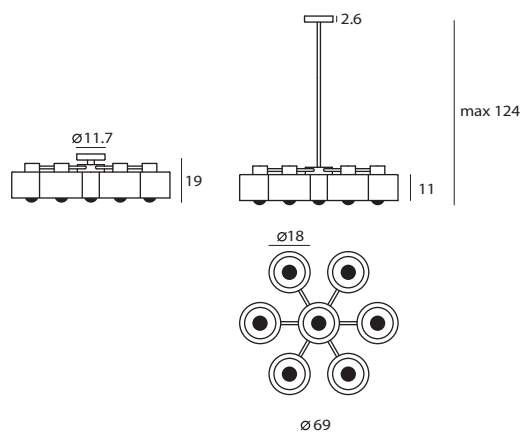

來自冬季紛飛的雪花片，經過手工口吹玻璃刻畫後更顯剔透。光透過折射後，在壁面上印出一圈圈漣漪般的光影，如同沉浸在雪花紛飛下的聖誕季中，歡笑不絕於耳。輔以特殊鍍鎳燈泡使用，除了遮蔽眩光，也讓燈光反射回天花板形成無數光圈，七個玻璃反射的光圈無線交疊，無邊際的光圈倒影讓整個空間拉出層次，蔚然成景。雪花有吊燈與壁燈可選擇。

mouth-blown clear glass/Wall

mouth-blown clear glass/Pendant

W SQ-2757WF

P SQ-2757P7

單位 Measurement : 公分 cm

型號 Model	類型 Type	光源 Bulb/ Illuminant	材質 Materials	尺寸 Size (LxWxH)cm
SQ-2757WF SQ-2757P7	壁燈 Wall 吊燈 Pendant	E27 1 x Max 40W Crown E27 7 x Max 40W Crown	口吹玻璃, 鋼 mouth-blown glass, steel	11 x 18 x 17 69 x 69 x 124