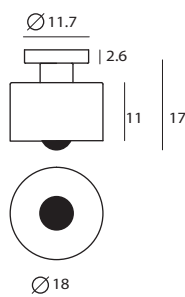

W SQ-2757WF

P SQ-2757P7

單位 Measurement : 公分 cm

型號 Model	類型 Type	光源 Bulb/ Illuminant	材質 Materials	尺寸 Size (LxWxH)cm
SQ-2757WF SQ-2757P7	壁燈 Wall 吊燈 Pendant	E27 1 x Max 40W Crown E27 7 x Max 40W Crown	口吹玻璃, 鋼 mouth-blown glass, steel	11 x 18 x 17 69 x 69 x 124