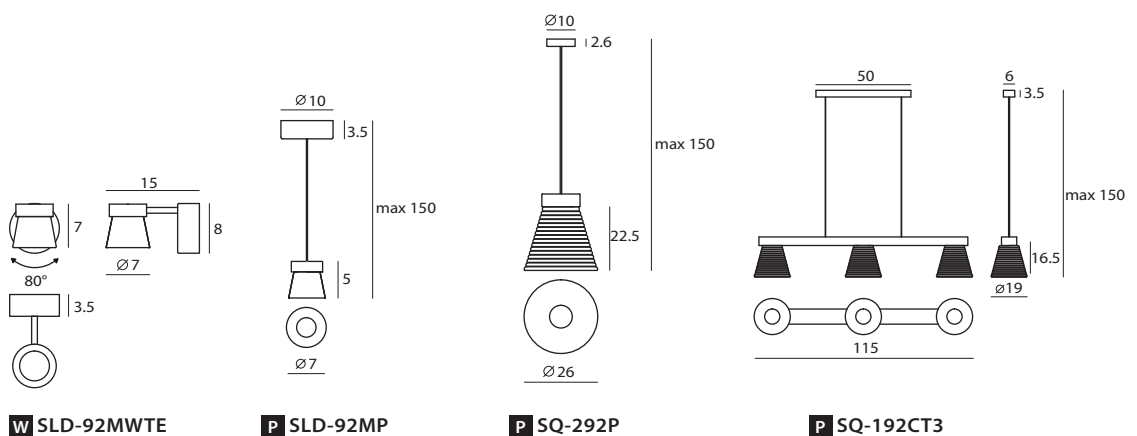

mouth-blown glass

單位 Measurement : 公分 cm

型號 Model	類型 Type	光源 Bulb/ Illuminant	材質 Materials	尺寸 Size (LxWxH)cm	顏色 Color	特殊開關 Dimmer
SLD-92MWTE SLD-92MP	壁燈 Wall 吊燈 Pendant Metal	LED 1 x 5W 3000K 425lm CRI80 LED 1 x 5W 3000K 425lm CRI80	金屬、樺木 aluminum, beech	15 x 8 x 8 10 x 10 x 150	霧黑、霧白、霧深灰 (吊燈) matt black, matt white, dark gray	左右調整燈罩 觸碰調光開關(壁燈) left-right adjustable shade, touch dimmer (Wall)
SQ-292P SQ-192CT3	吊燈 Pendant Ripple M 吊燈 Pendant Ripple S3	E27 1 x Max 46W Halogen E27 1 x Max 46W Halogen	口吹玻璃、樺木 mouth-blown glass, beech	26 x 26 x 150 115 x 19 x 150	亮白 /shiny opal 透明 /clear	